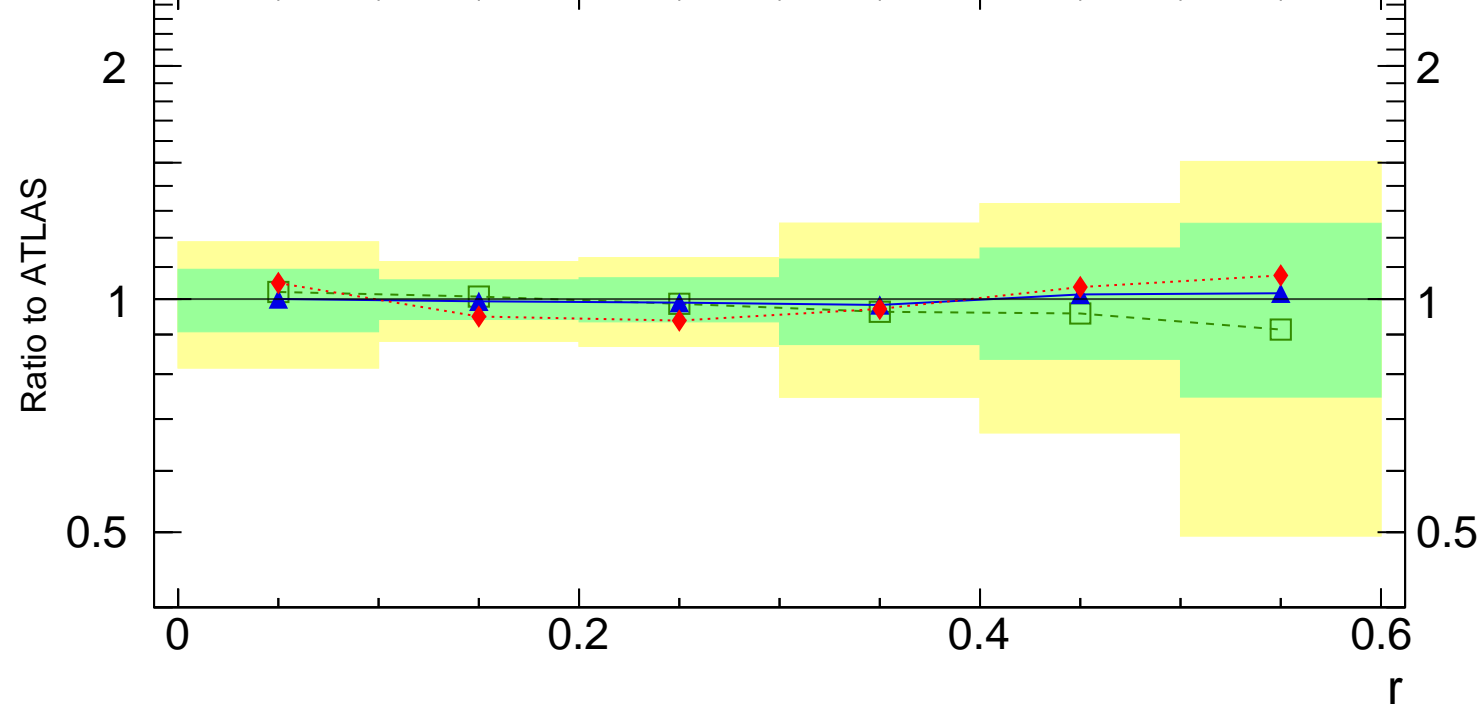

7000 GeV pp

Jets

Rivet 3.1.0, ≥ 5.4 M events
mcplots.cern.ch [arXiv:1306.3436]