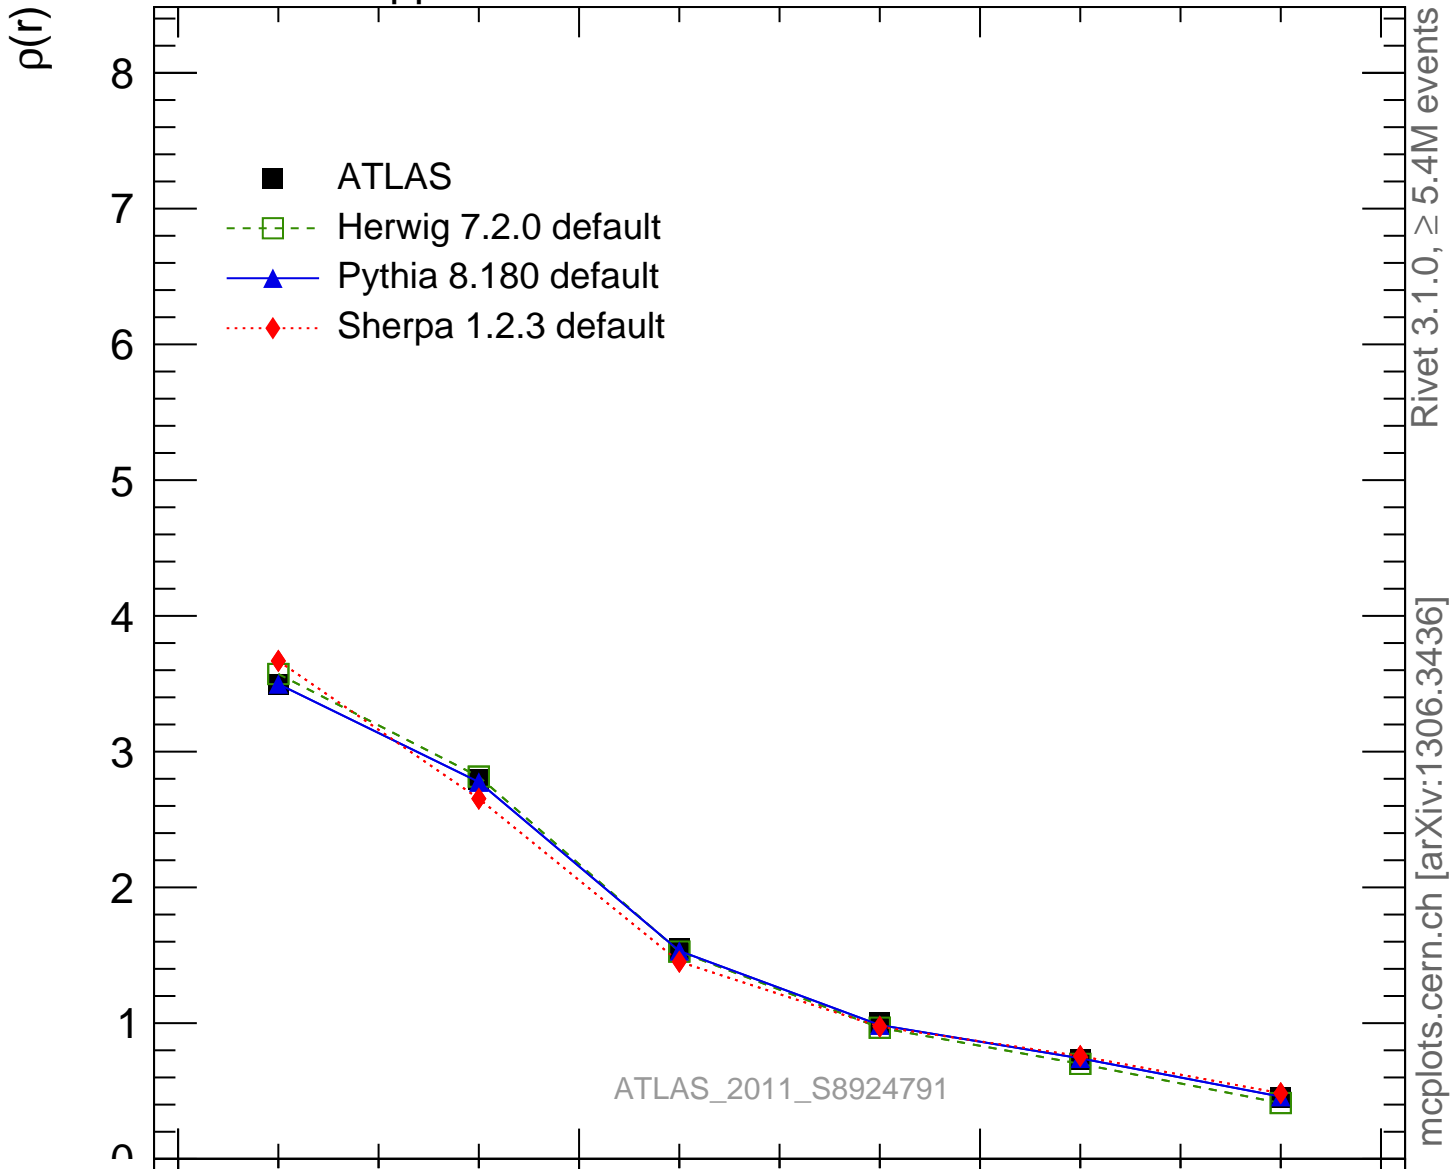

7000 GeV pp

Jets

Rivet 3.1.0, ≥ 5.4 M events
mcplots.cern.ch [arXiv:1306.3436]