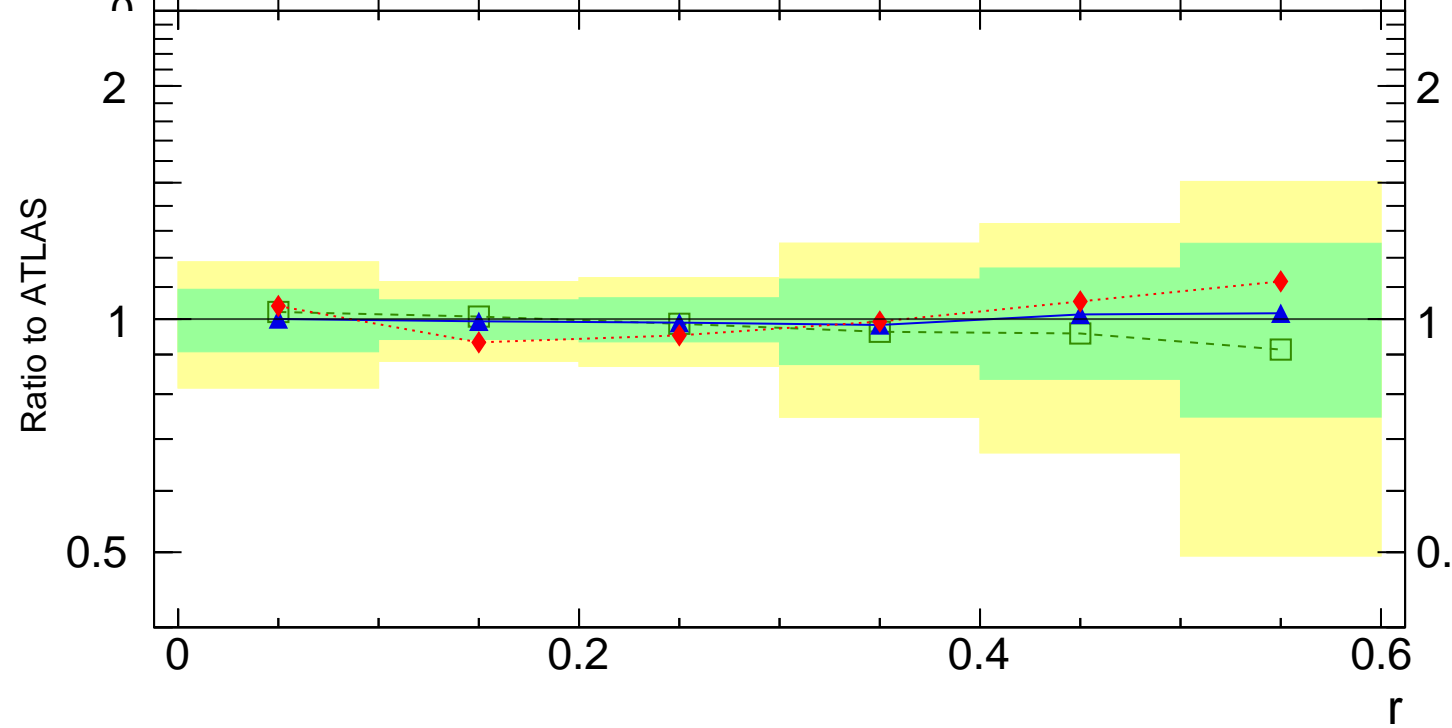

7000 GeV pp

Jets

Rivet 3.1.0, ≥ 5.4M events  
mcplots.cern.ch [arXiv:1306.3436]

2  
1  
0.5