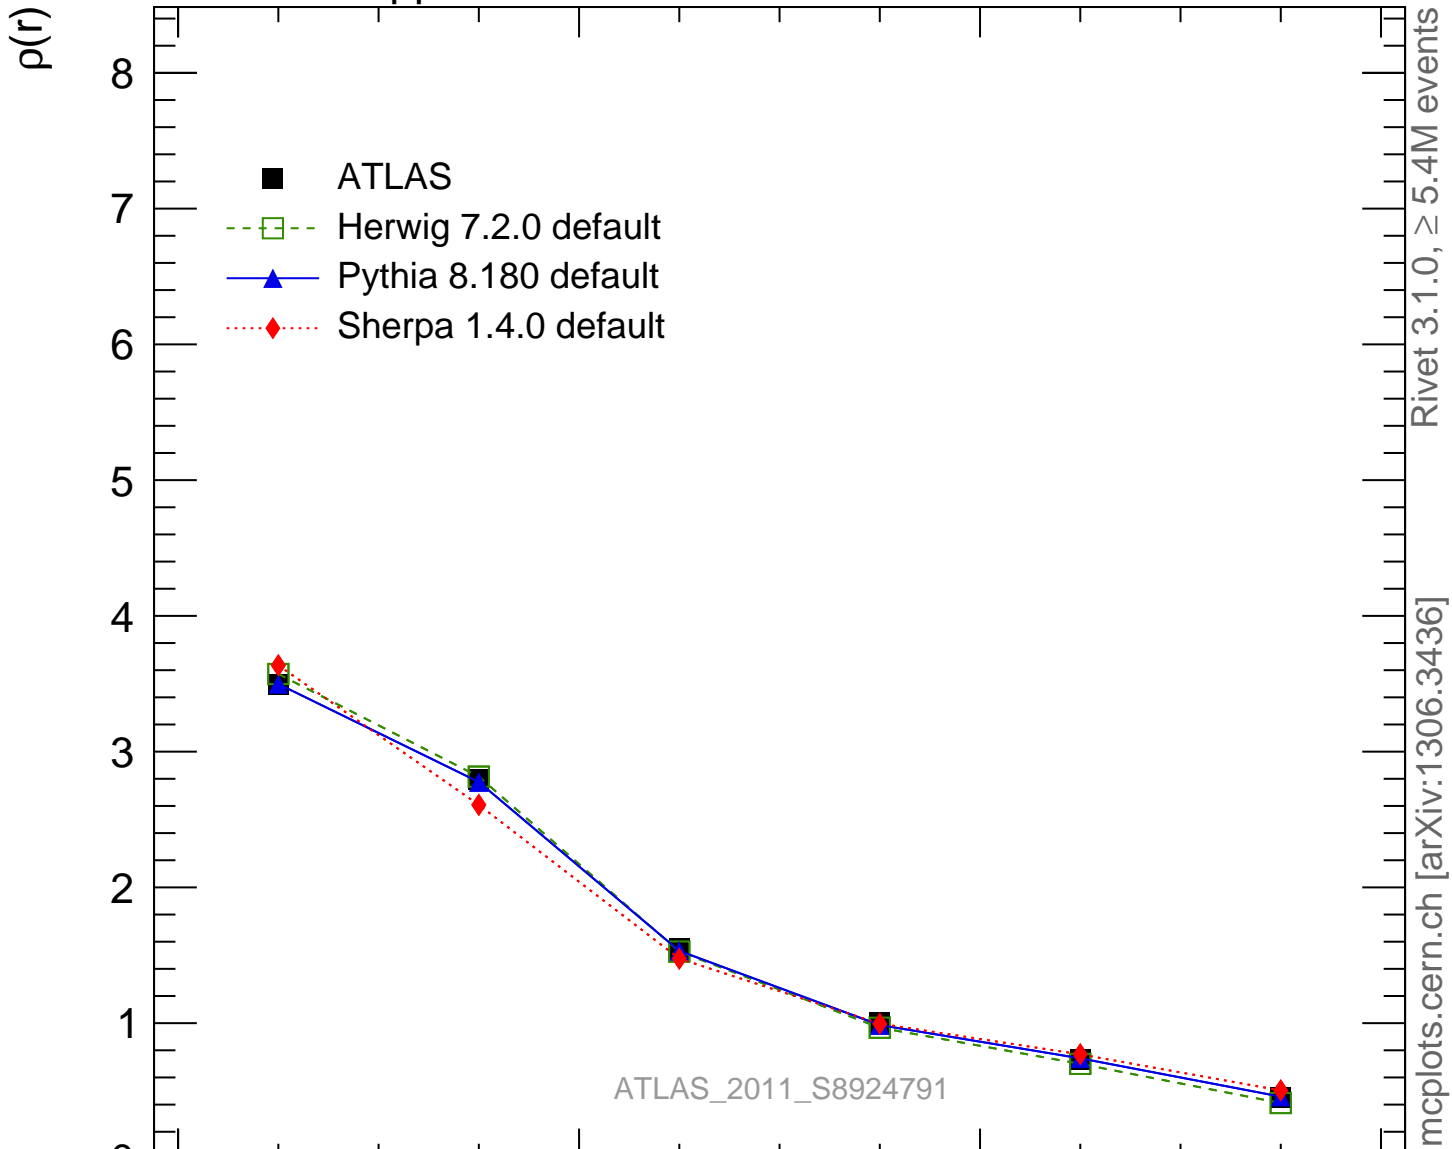

7000 GeV pp

Jets

Rivet 3.1.0, ≥ 5.4M events  
mcplots.cern.ch [arXiv:1306.3436]

2  
1  
0.5