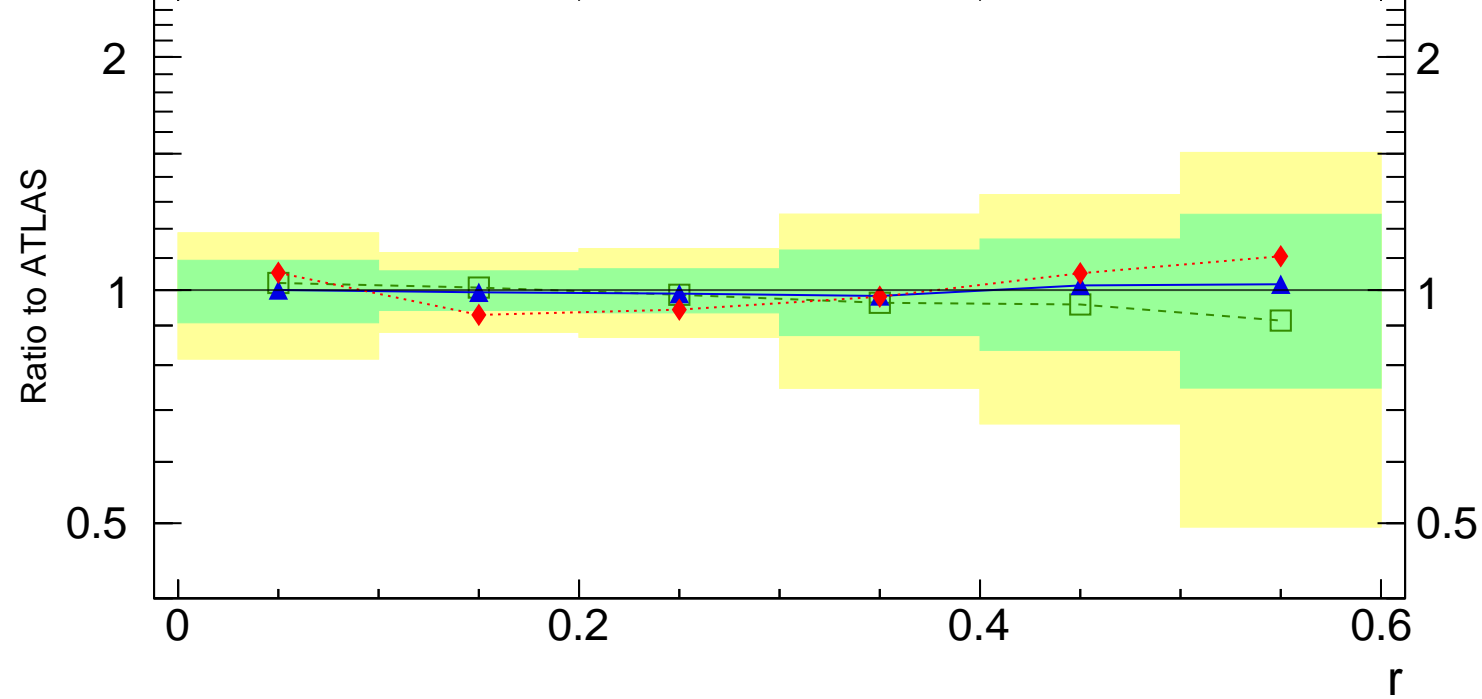

7000 GeV pp

Jets

Rivet 3.1.0, ≥ 5.4M events
mcplots.cern.ch [arXiv:1306.3436]