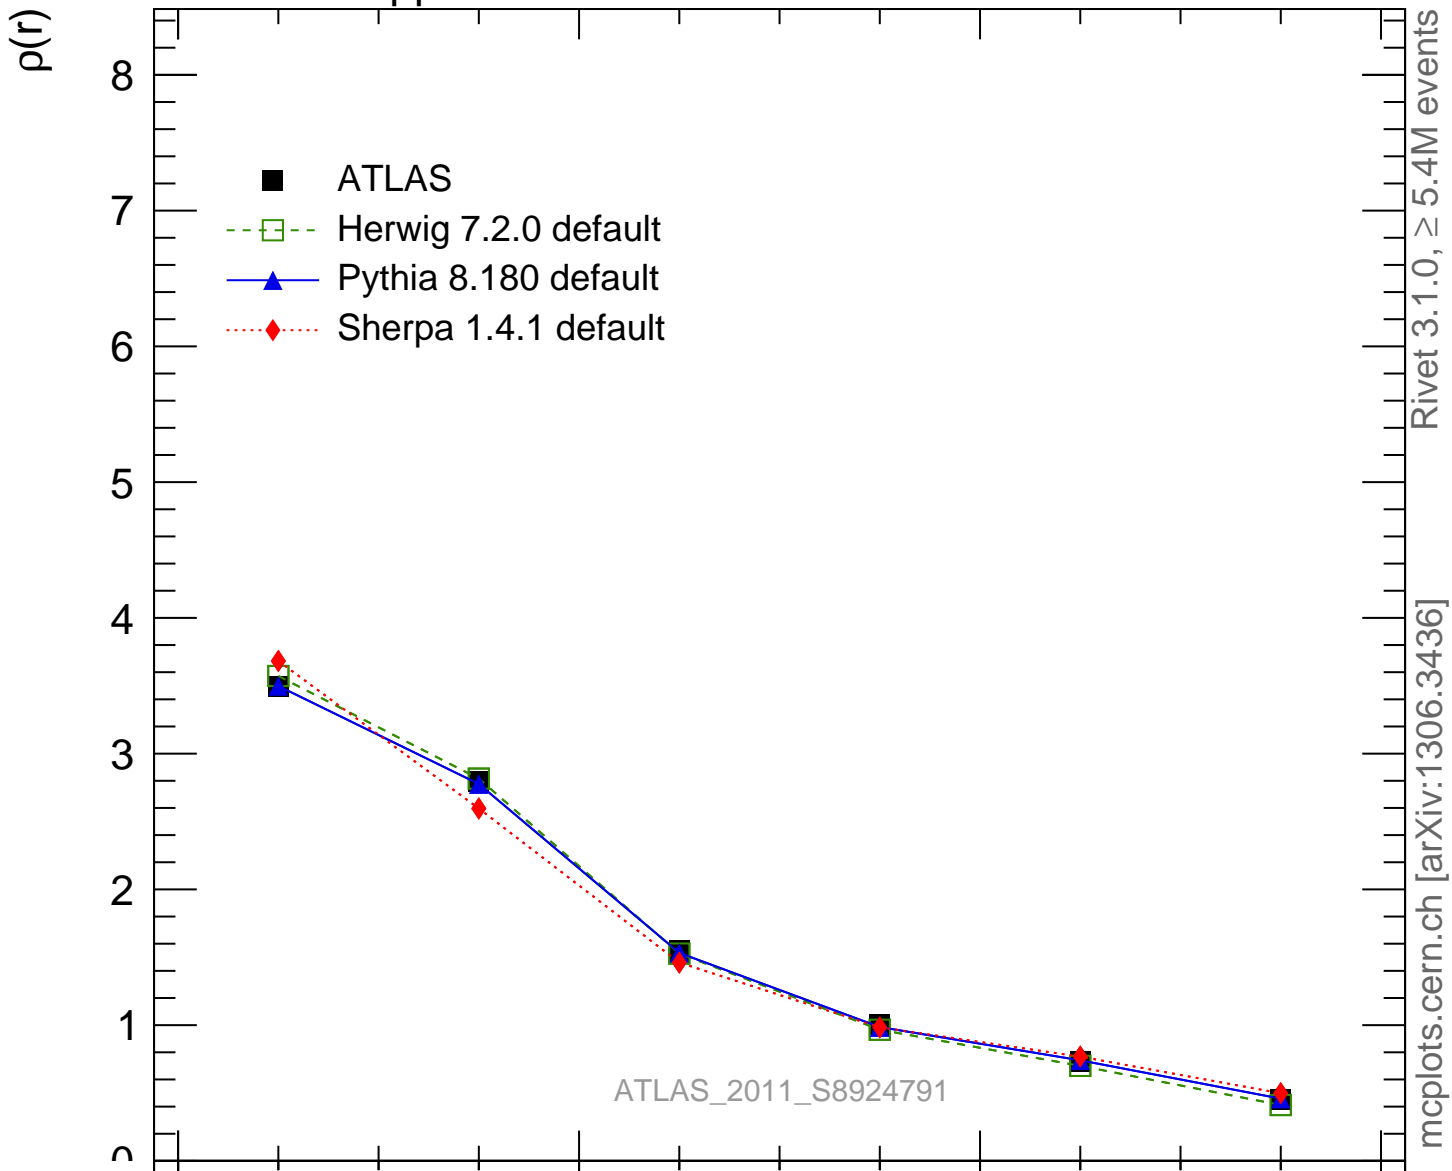

7000 GeV pp

Jets

Rivet 3.1.0, ≥ 5.4M events
mcplots.cern.ch [arXiv:1306.3436]