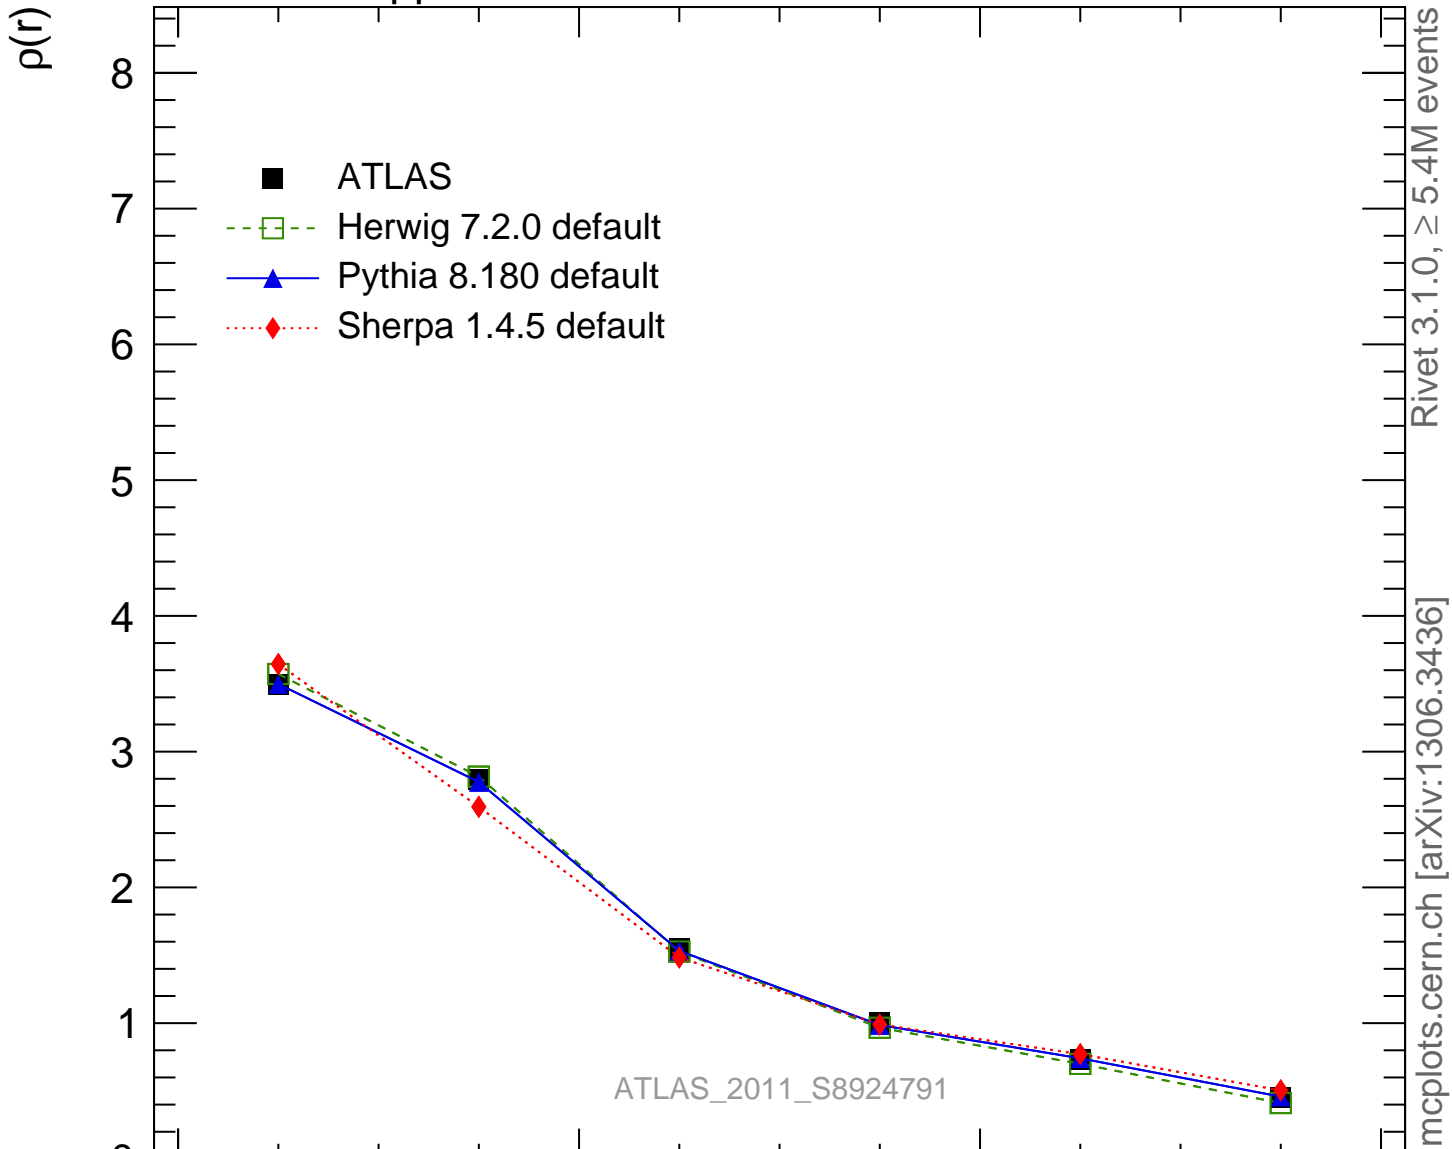

7000 GeV pp

Jets

Rivet 3.1.0, ≥ 5.4M events  
mcplots.cern.ch [arXiv:1306.3436]