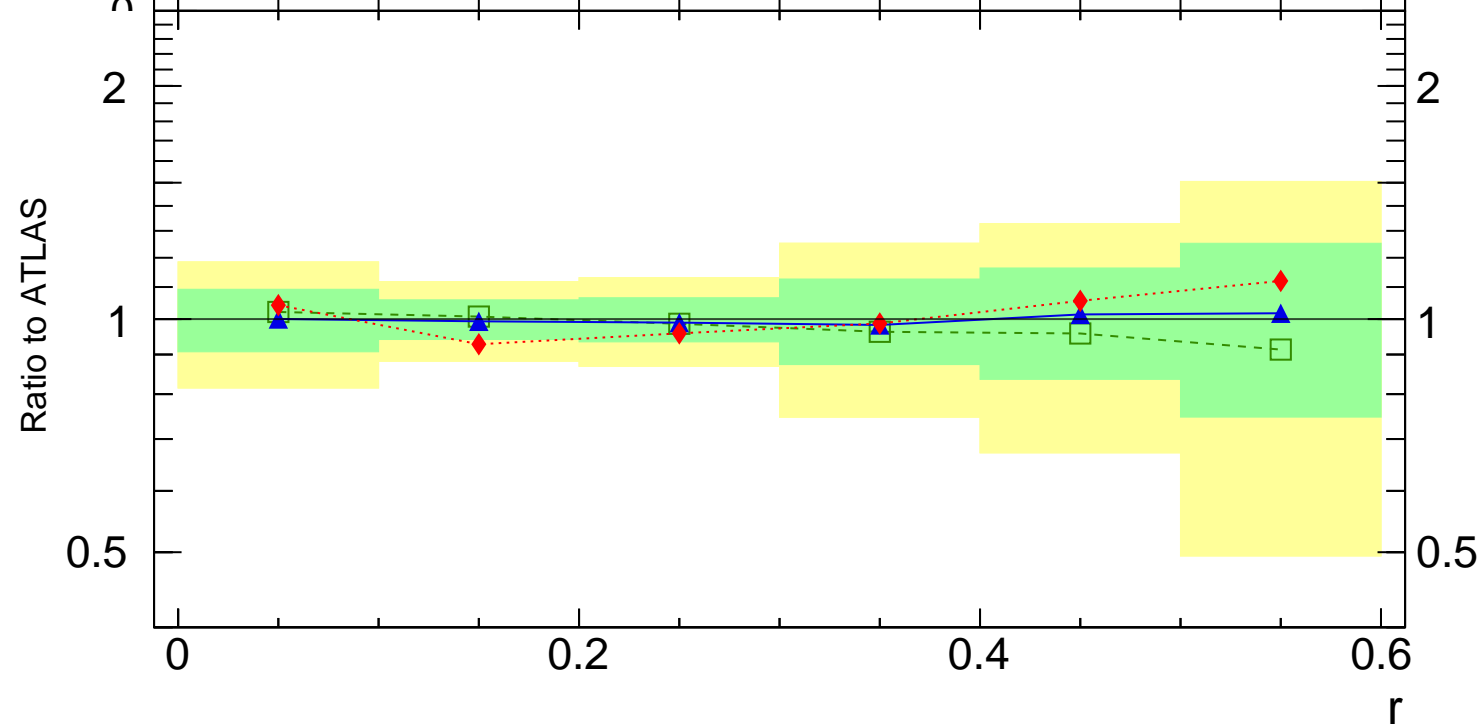

7000 GeV pp

Jets

Rivet 3.1.0, ≥ 5.4M events  
mcplots.cern.ch [arXiv:1306.3436]