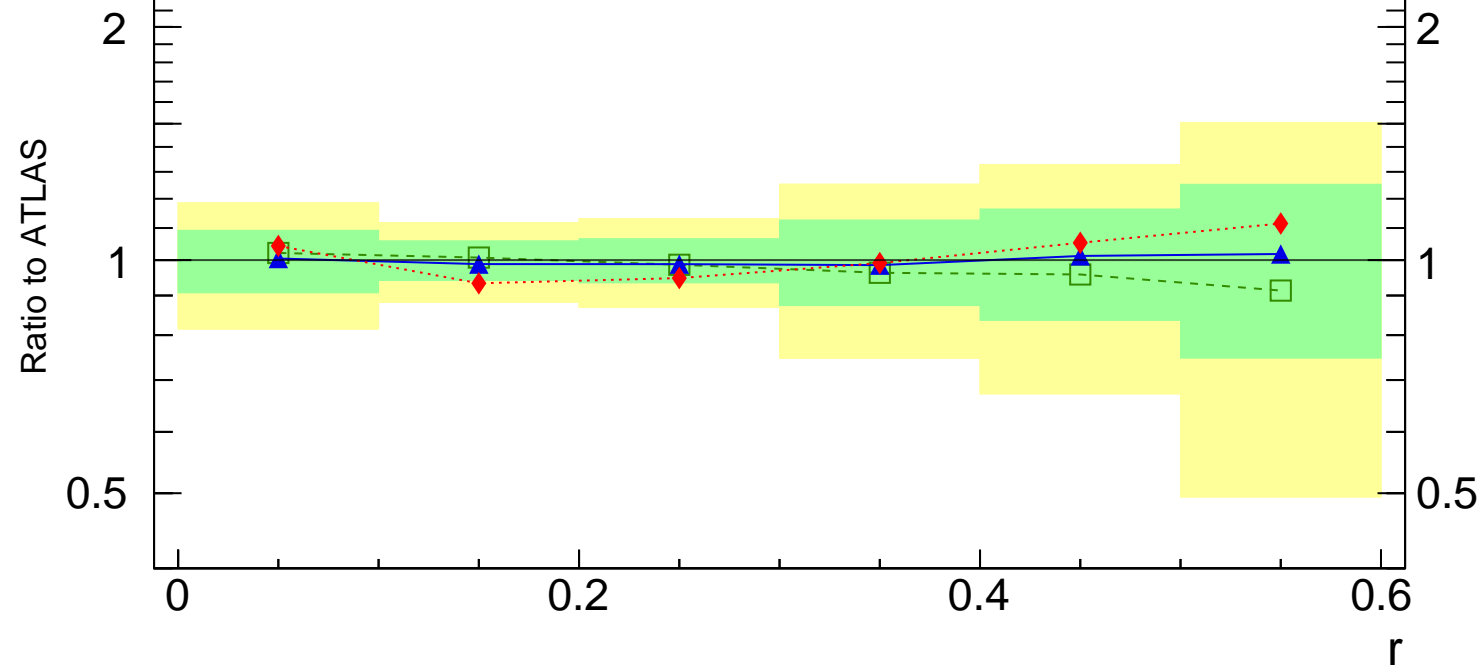

7000 GeV pp

Jets

ATLAS_2011_S8924791

Rivet 3.1.0, $\geq 5.4M$ events
mcplots.cern.ch [arXiv:1306.3436]