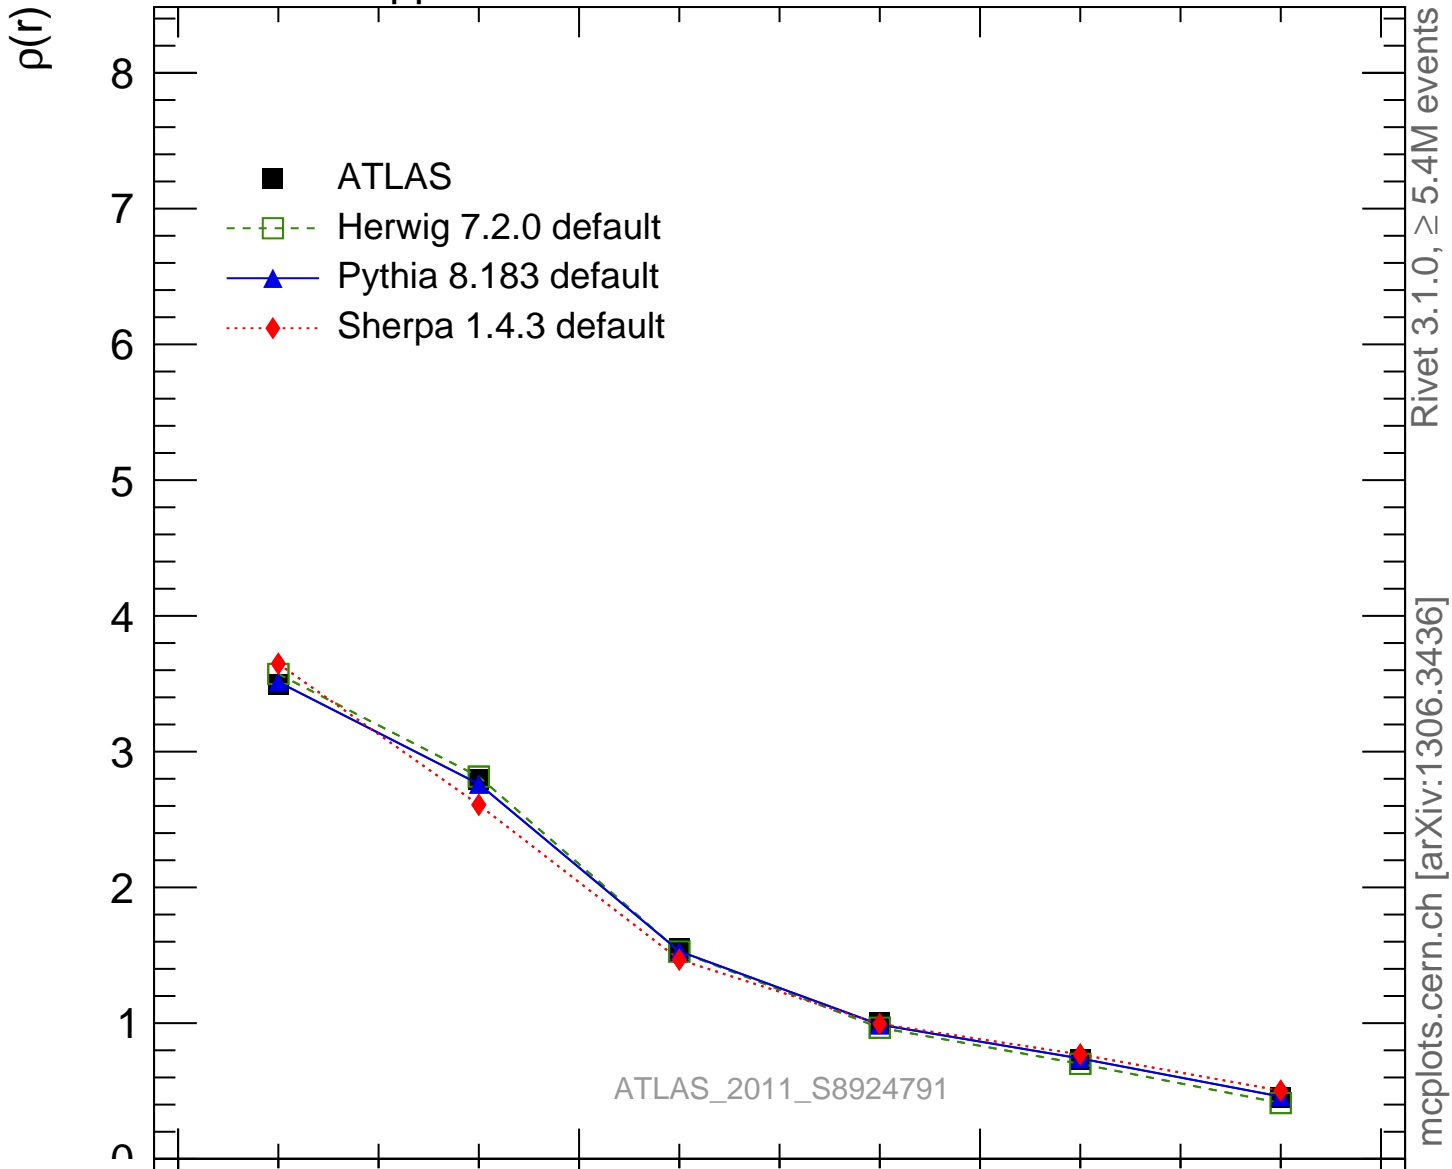

7000 GeV pp

Jets

ATLAS_2011_S8924791

Rivet 3.1.0, $\geq 5.4M$ events
mcplots.cern.ch [arXiv:1306.3436]