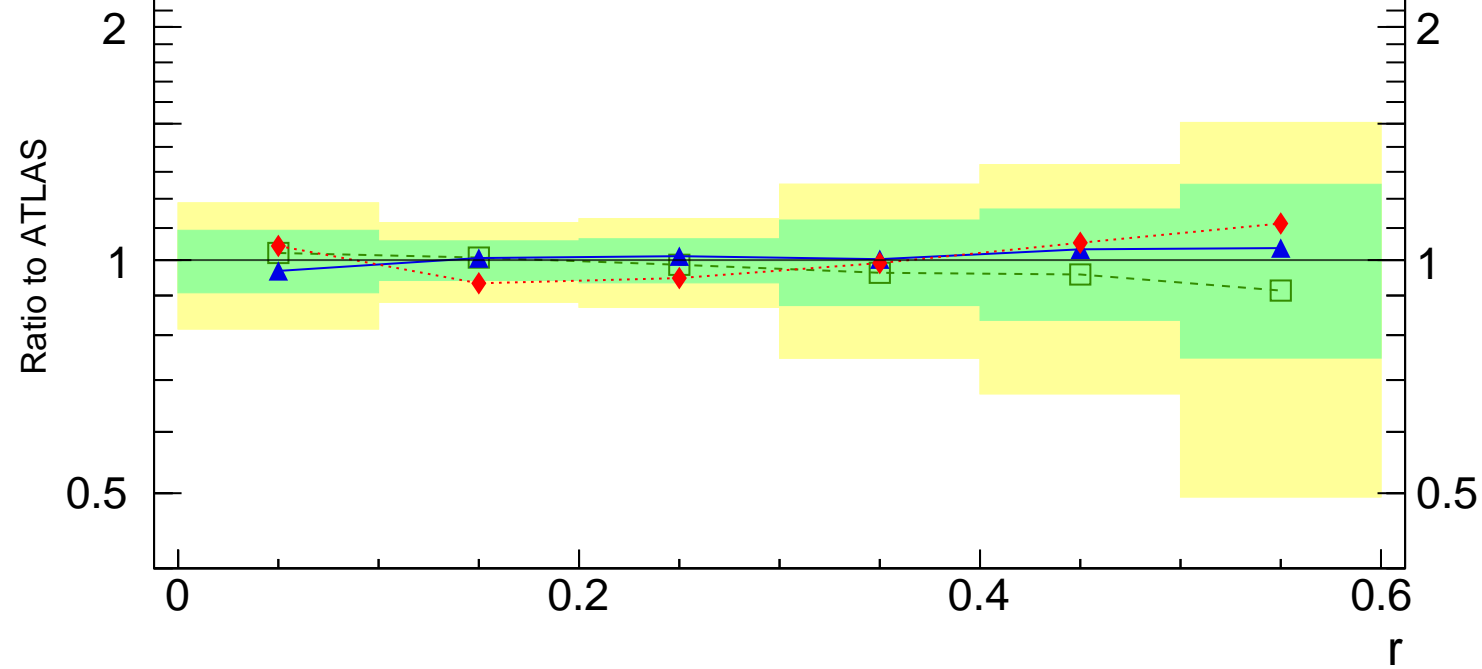

7000 GeV pp

Jets

ATLAS_2011_S8924791

Rivet 3.1.0, ≥ 5.4 M events
mcplots.cern.ch [arXiv:1306.3436]