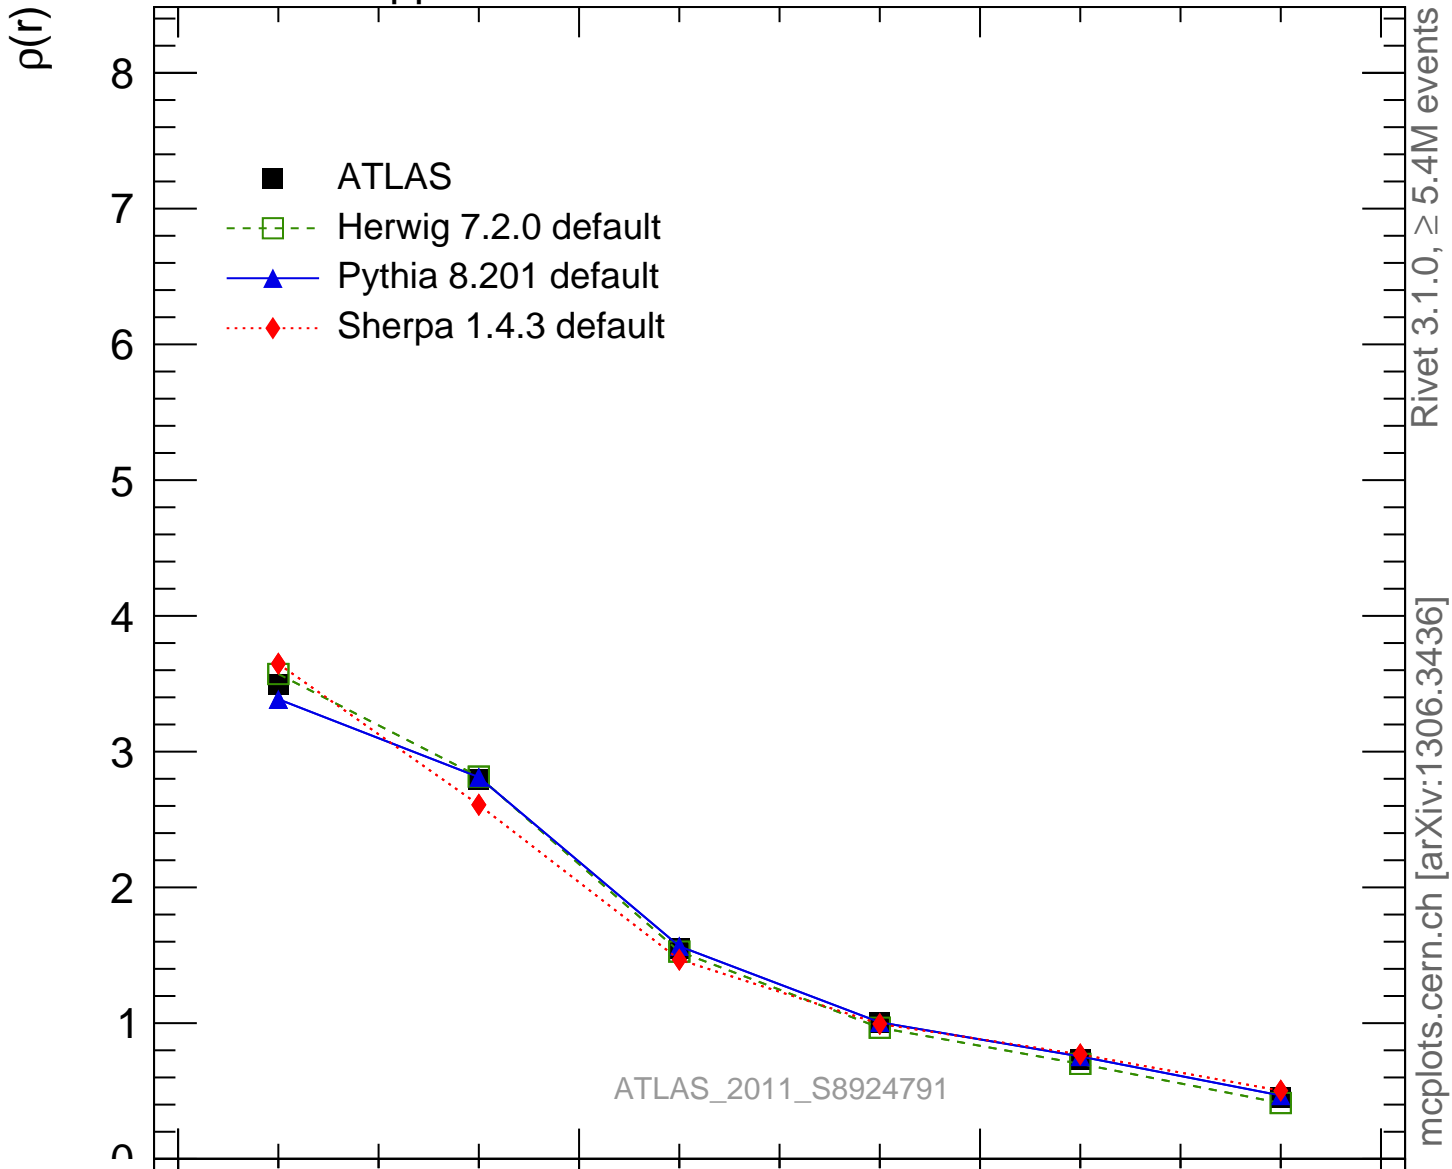

7000 GeV pp

Jets

ATLAS_2011_S8924791

Rivet 3.1.0, ≥ 5.4 M events
mcplots.cern.ch [arXiv:1306.3436]