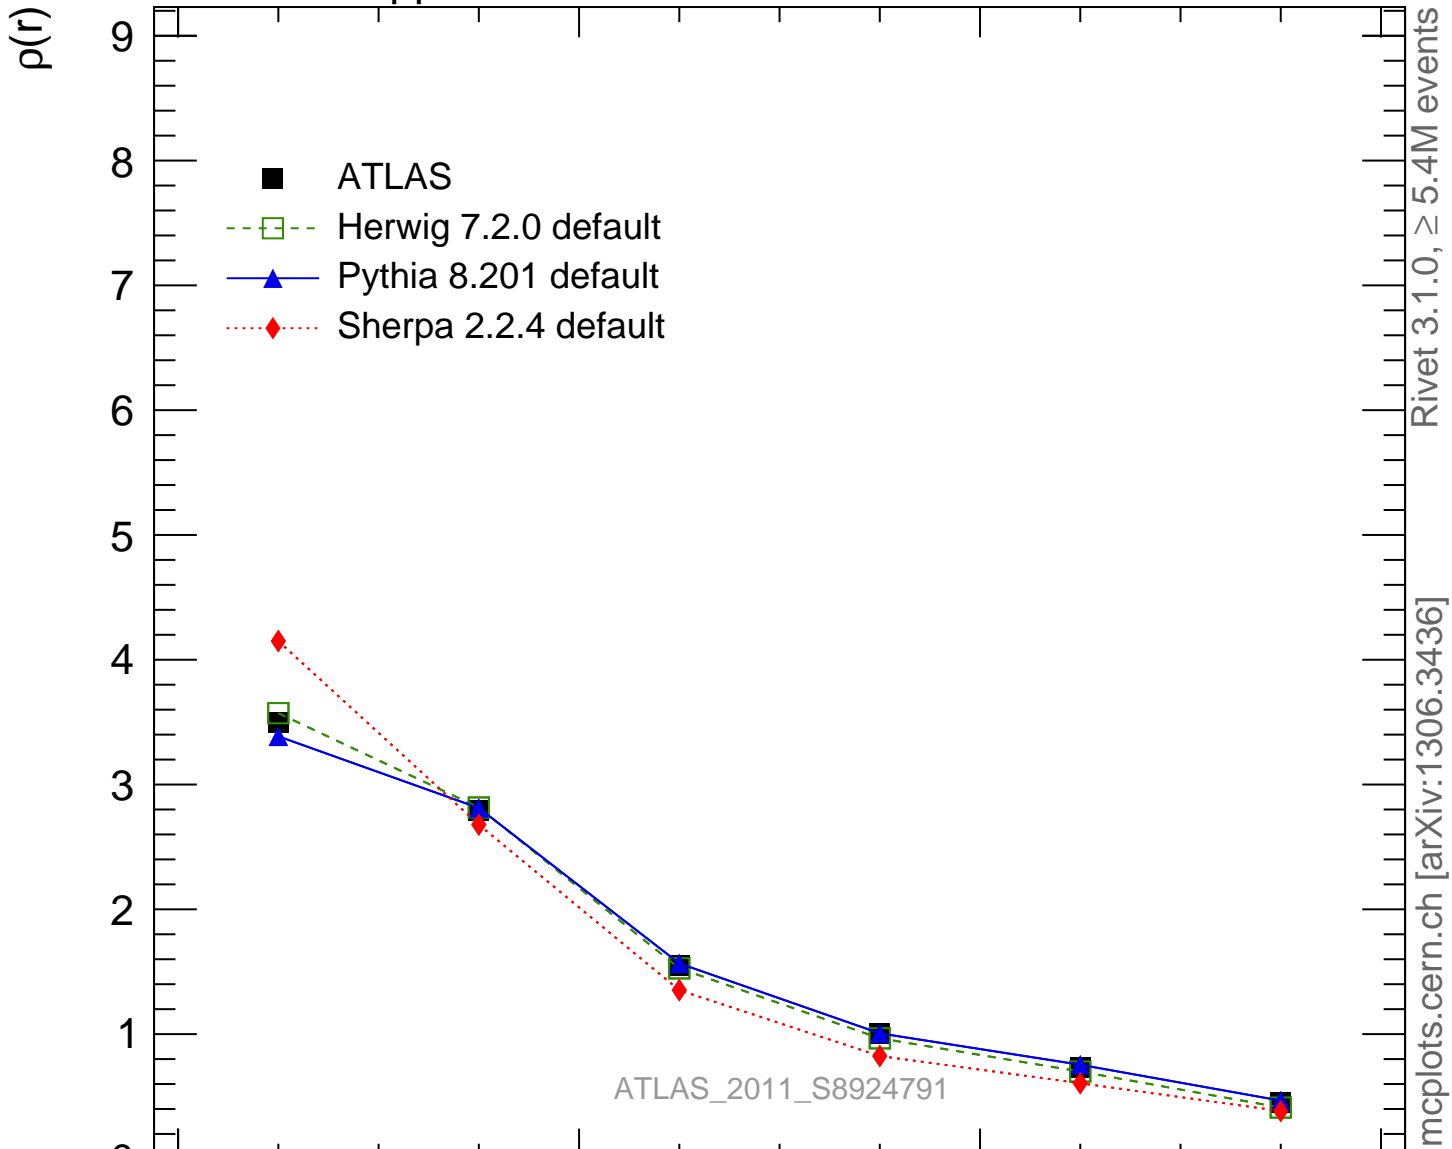

7000 GeV pp

Jets

ATLAS_2011_S8924791

Rivet 3.1.0, $\geq 5.4M$ events
mcplots.cern.ch [arXiv:1306.3436]