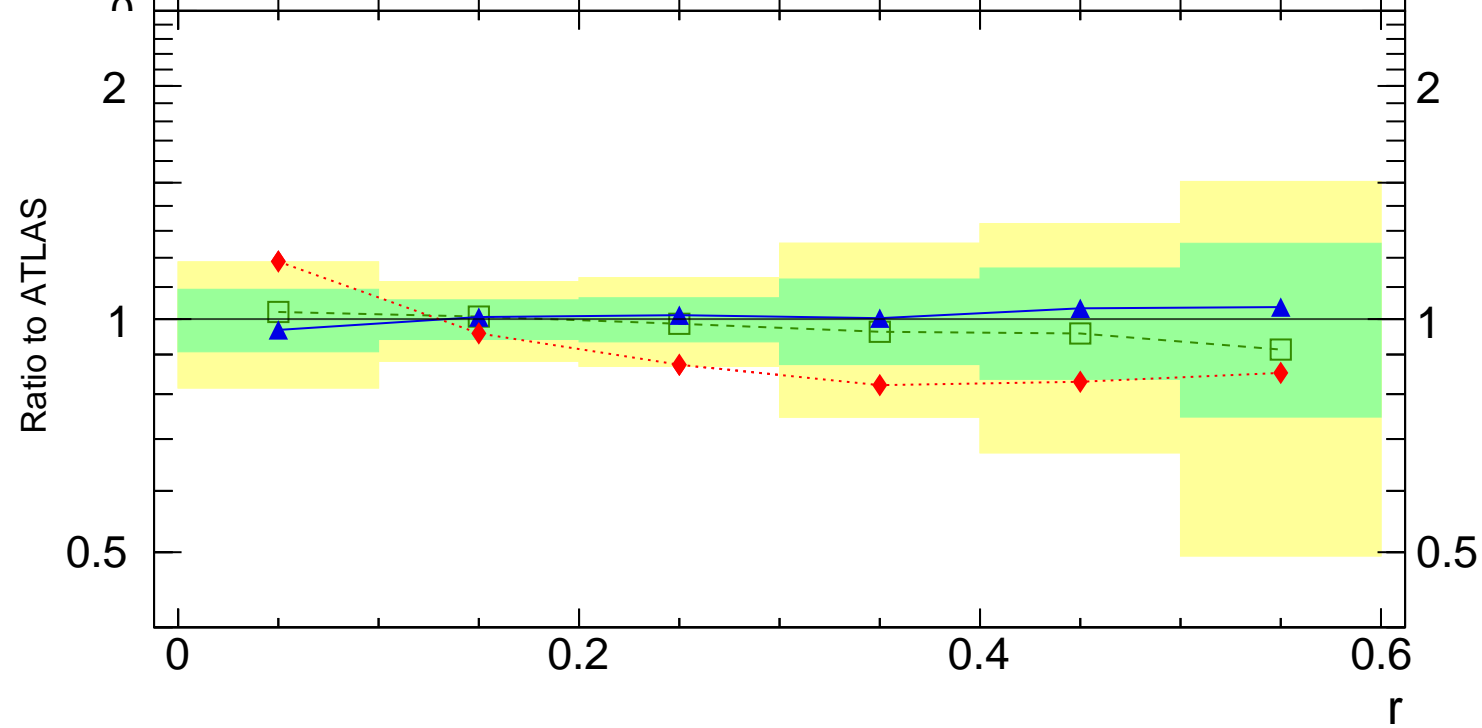

7000 GeV pp

Jets

ATLAS_2011_S8924791

Rivet 3.1.0, $\geq 5.4M$ events
mcplots.cern.ch [arXiv:1306.3436]