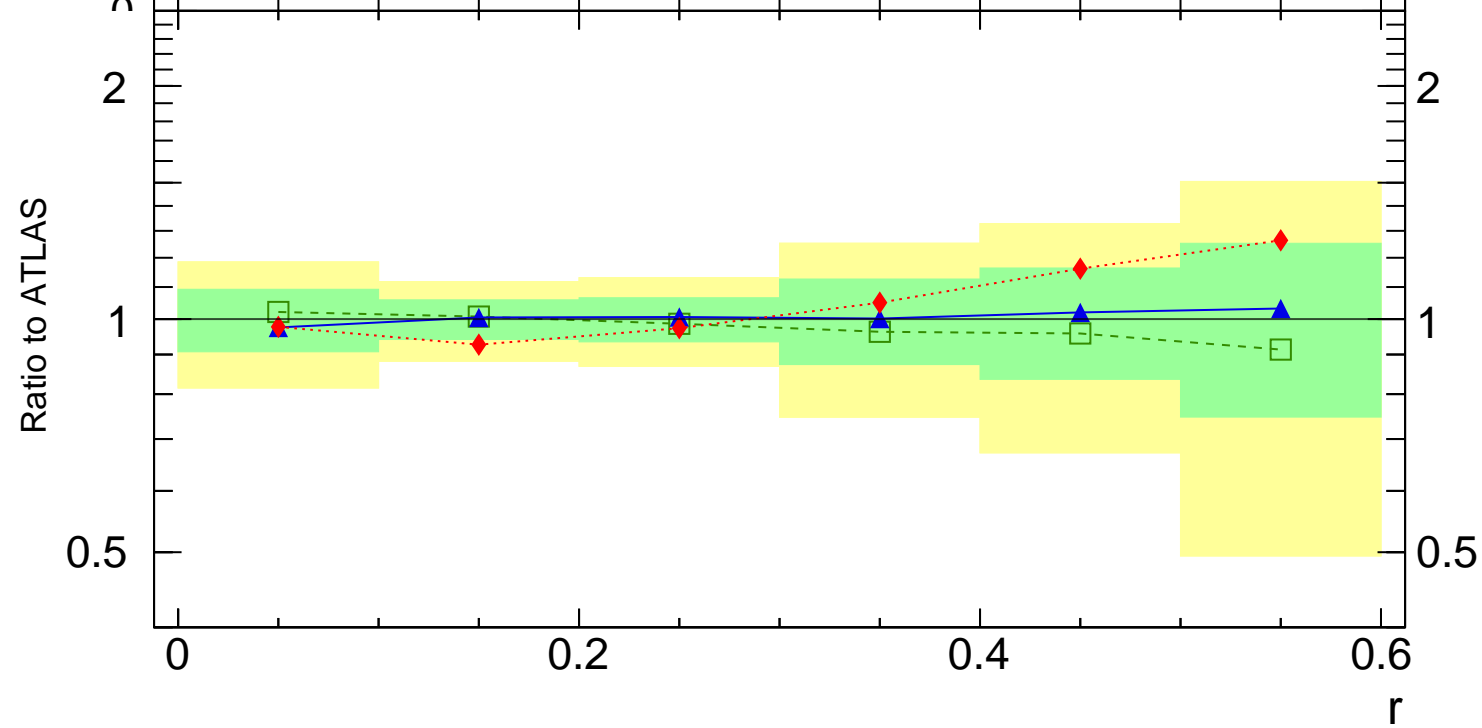

7000 GeV pp

Jets

ATLAS\_2011\_S8924791

Rivet 3.1.0,  $\geq 5.4M$  events  
mcplots.cern.ch [arXiv:1306.3436]