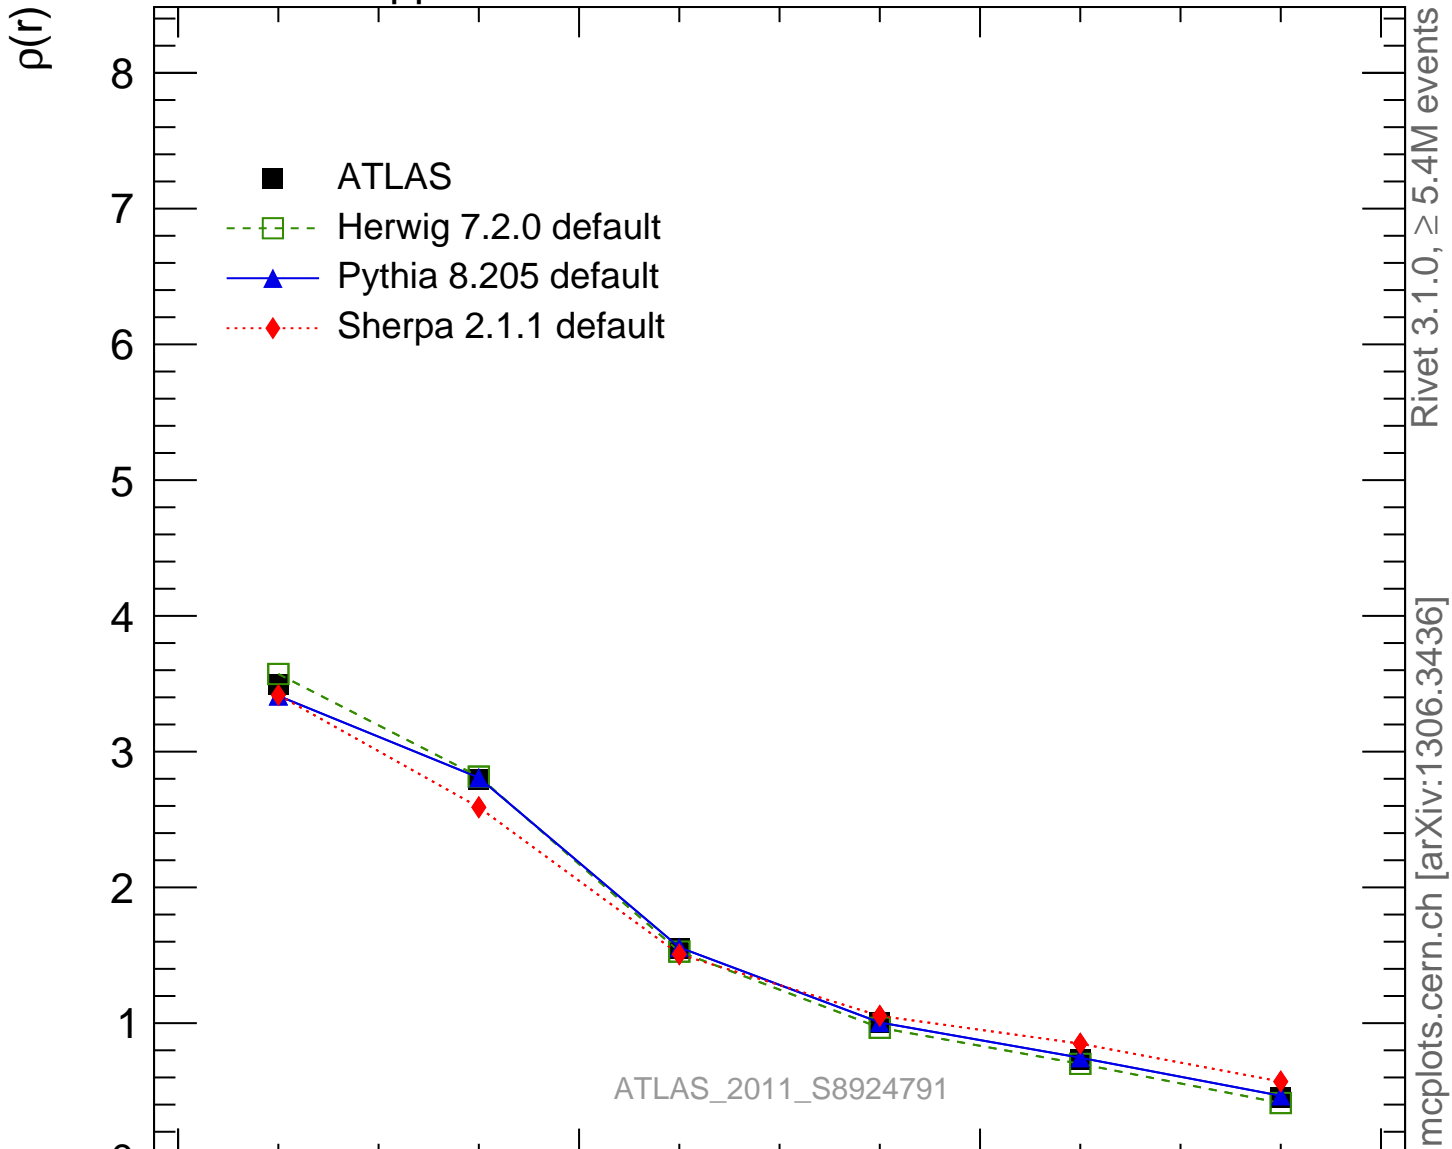

7000 GeV pp

Jets

ATLAS\_2011\_S8924791

Rivet 3.1.0,  $\geq 5.4M$  events  
mcplots.cern.ch [arXiv:1306.3436]