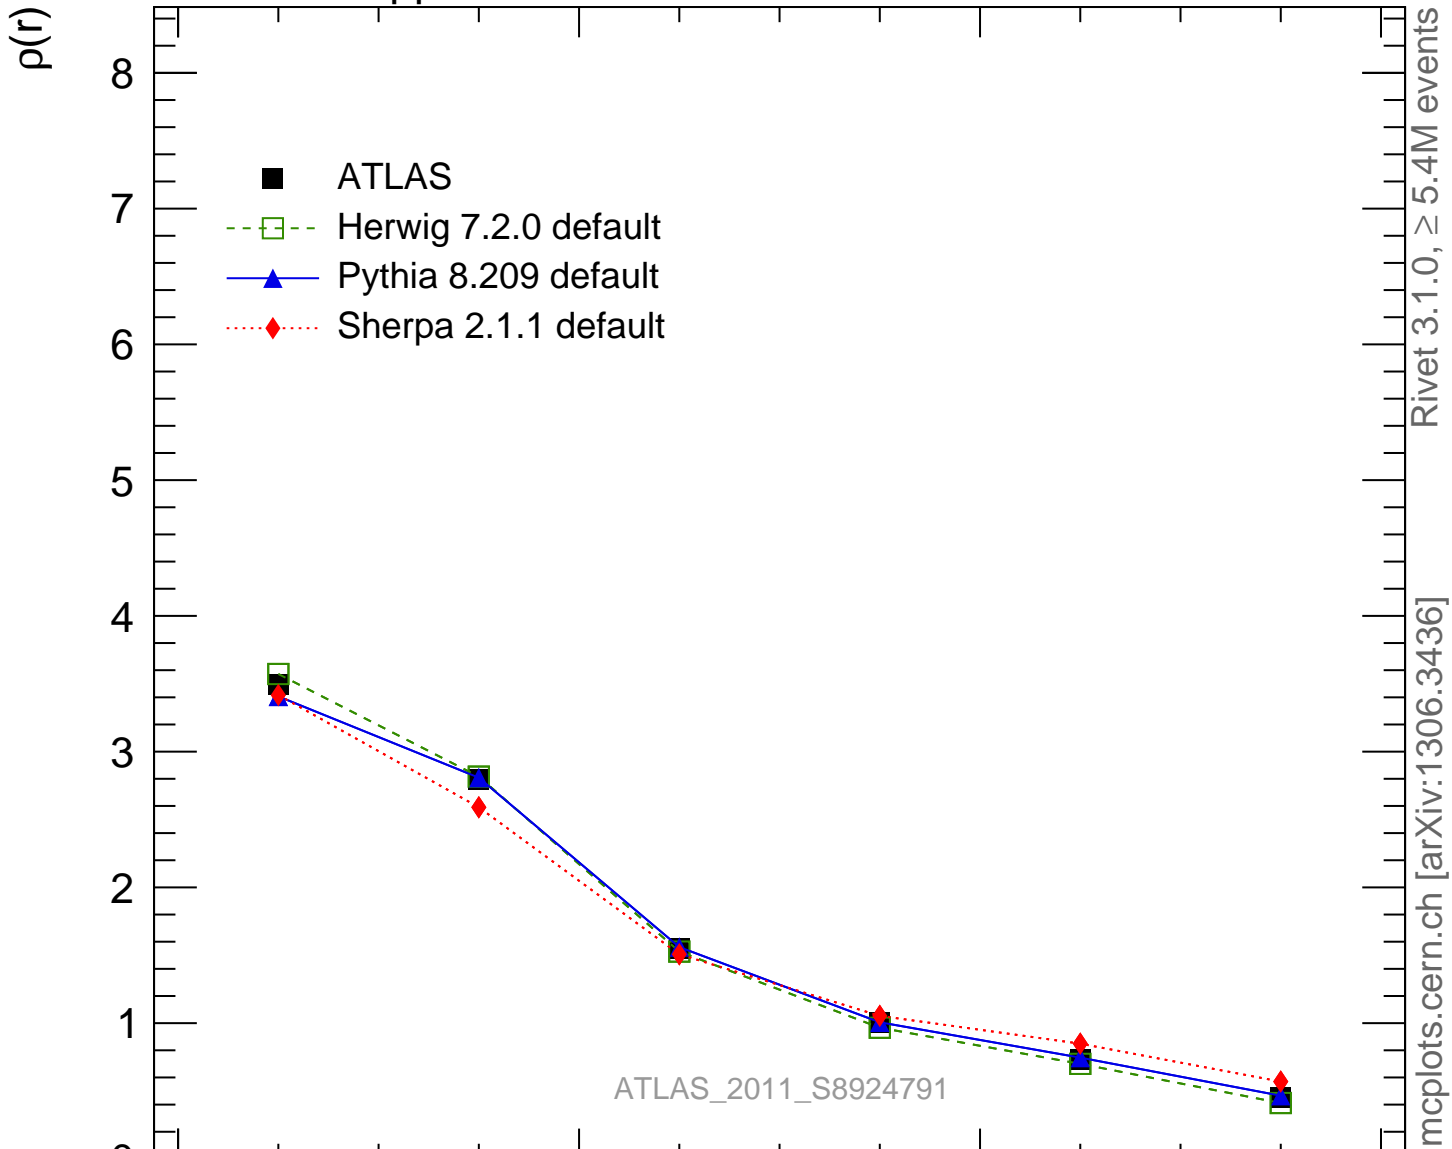

7000 GeV pp

Jets

ATLAS\_2011\_S8924791

Rivet 3.1.0,  $\geq 5.4M$  events  
mcplots.cern.ch [arXiv:1306.3436]