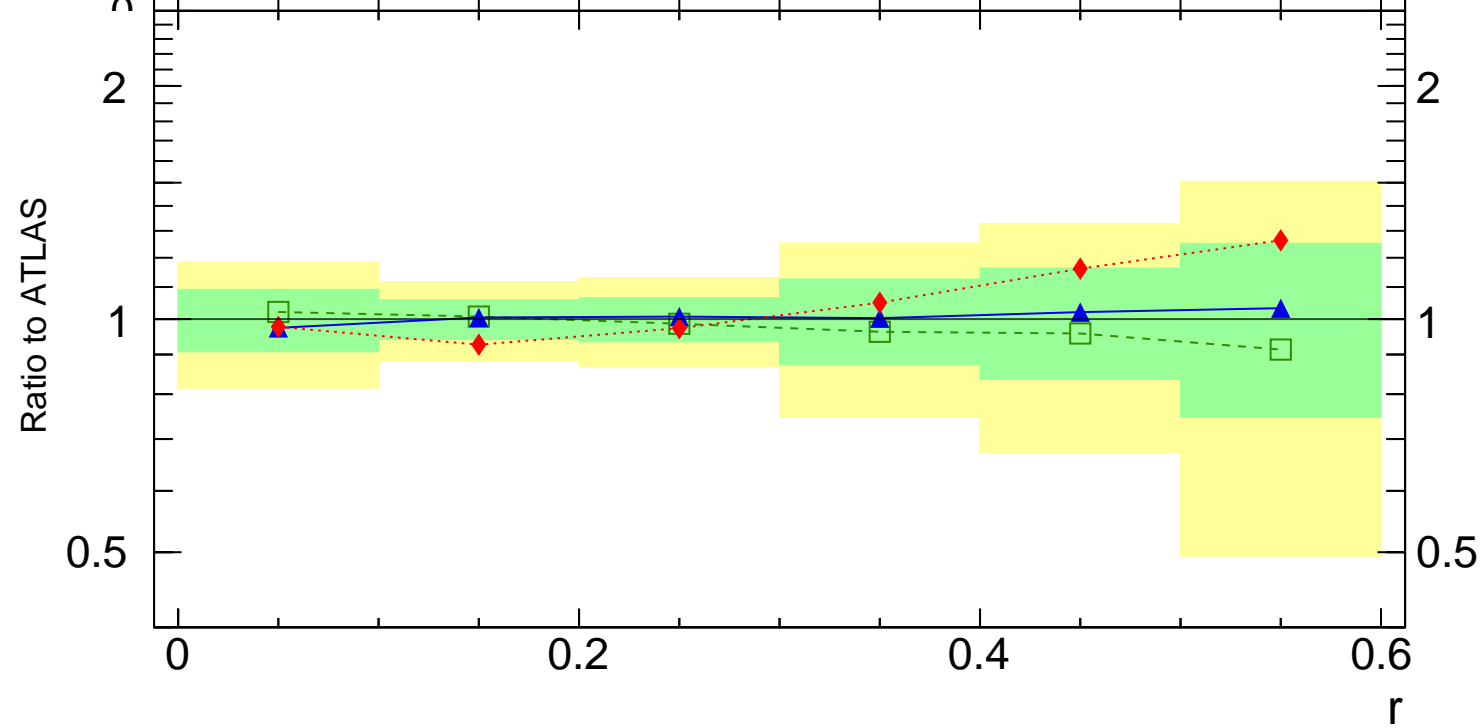

7000 GeV pp

Jets

ATLAS\_2011\_S8924791

Rivet 3.1.0,  $\geq 5.4M$  events  
mcplots.cern.ch [arXiv:1306.3436]