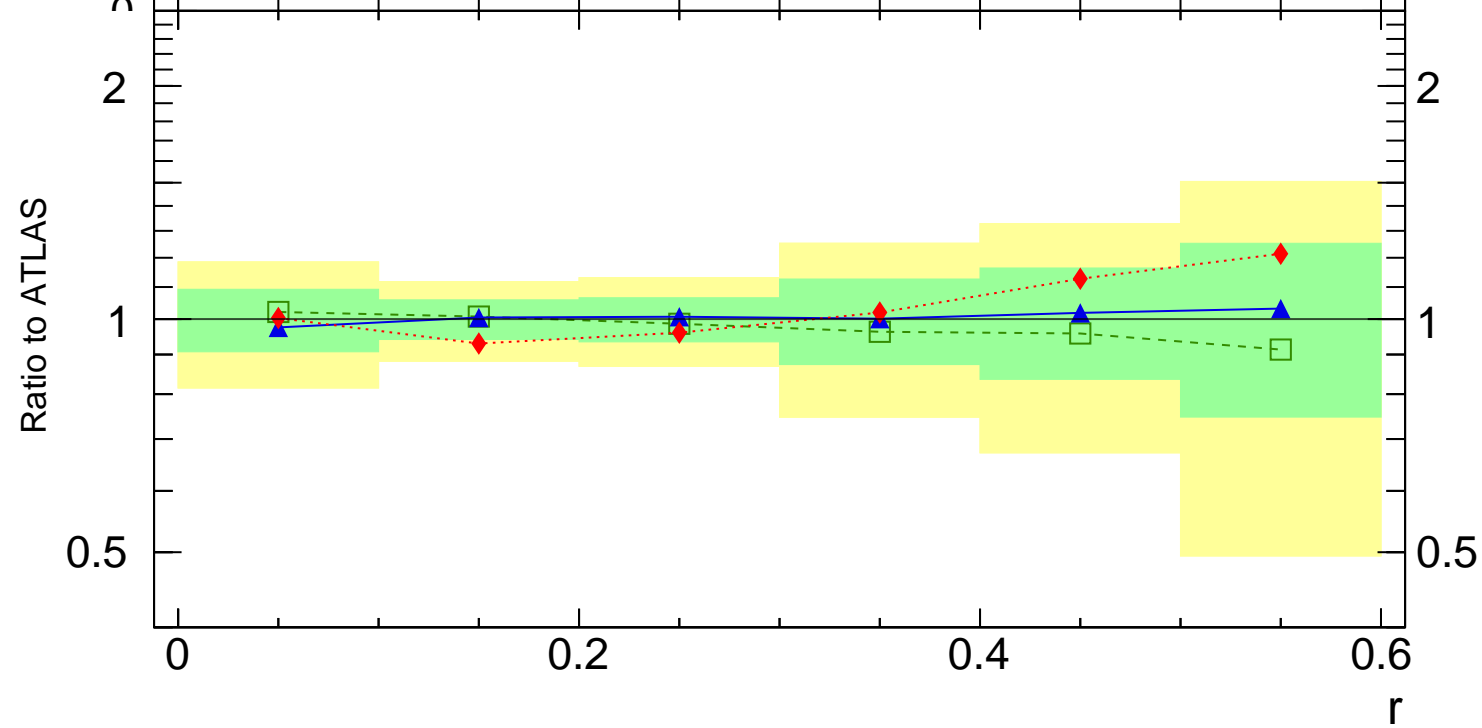

7000 GeV pp

Jets

ATLAS_2011_S8924791

Rivet 3.1.0, $\geq 5.4M$ events
mcplots.cern.ch [arXiv:1306.3436]