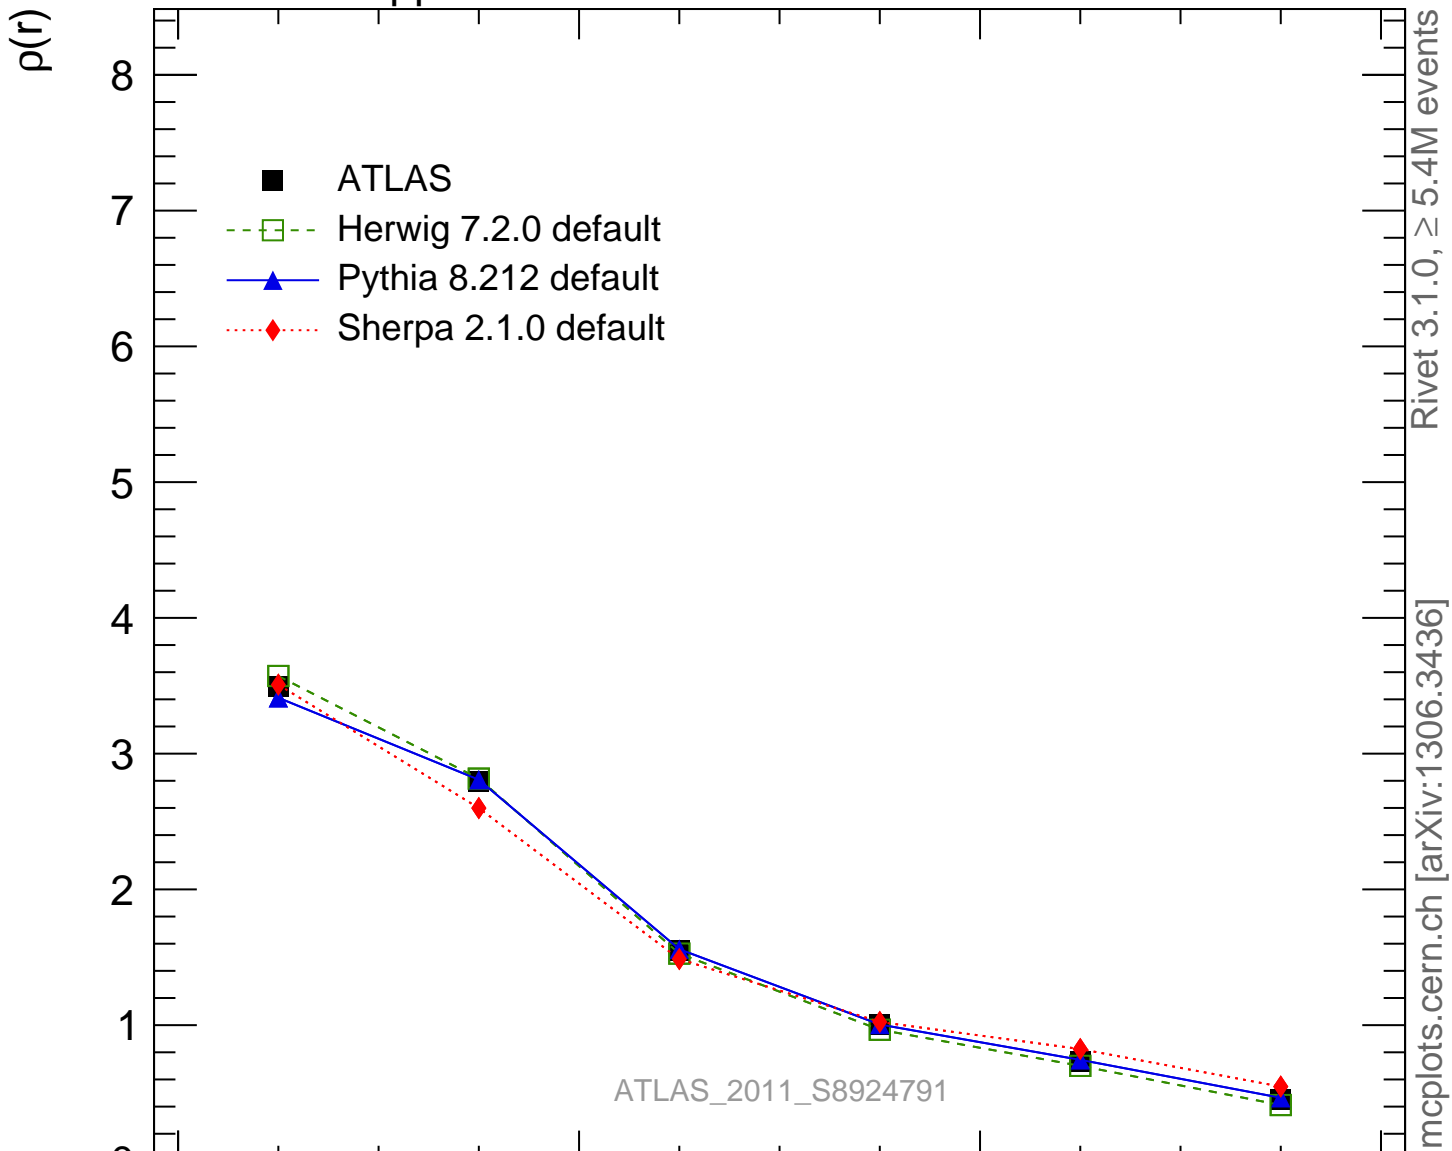

7000 GeV pp

Jets

ATLAS_2011_S8924791

Rivet 3.1.0, $\geq 5.4M$ events
mcplots.cern.ch [arXiv:1306.3436]