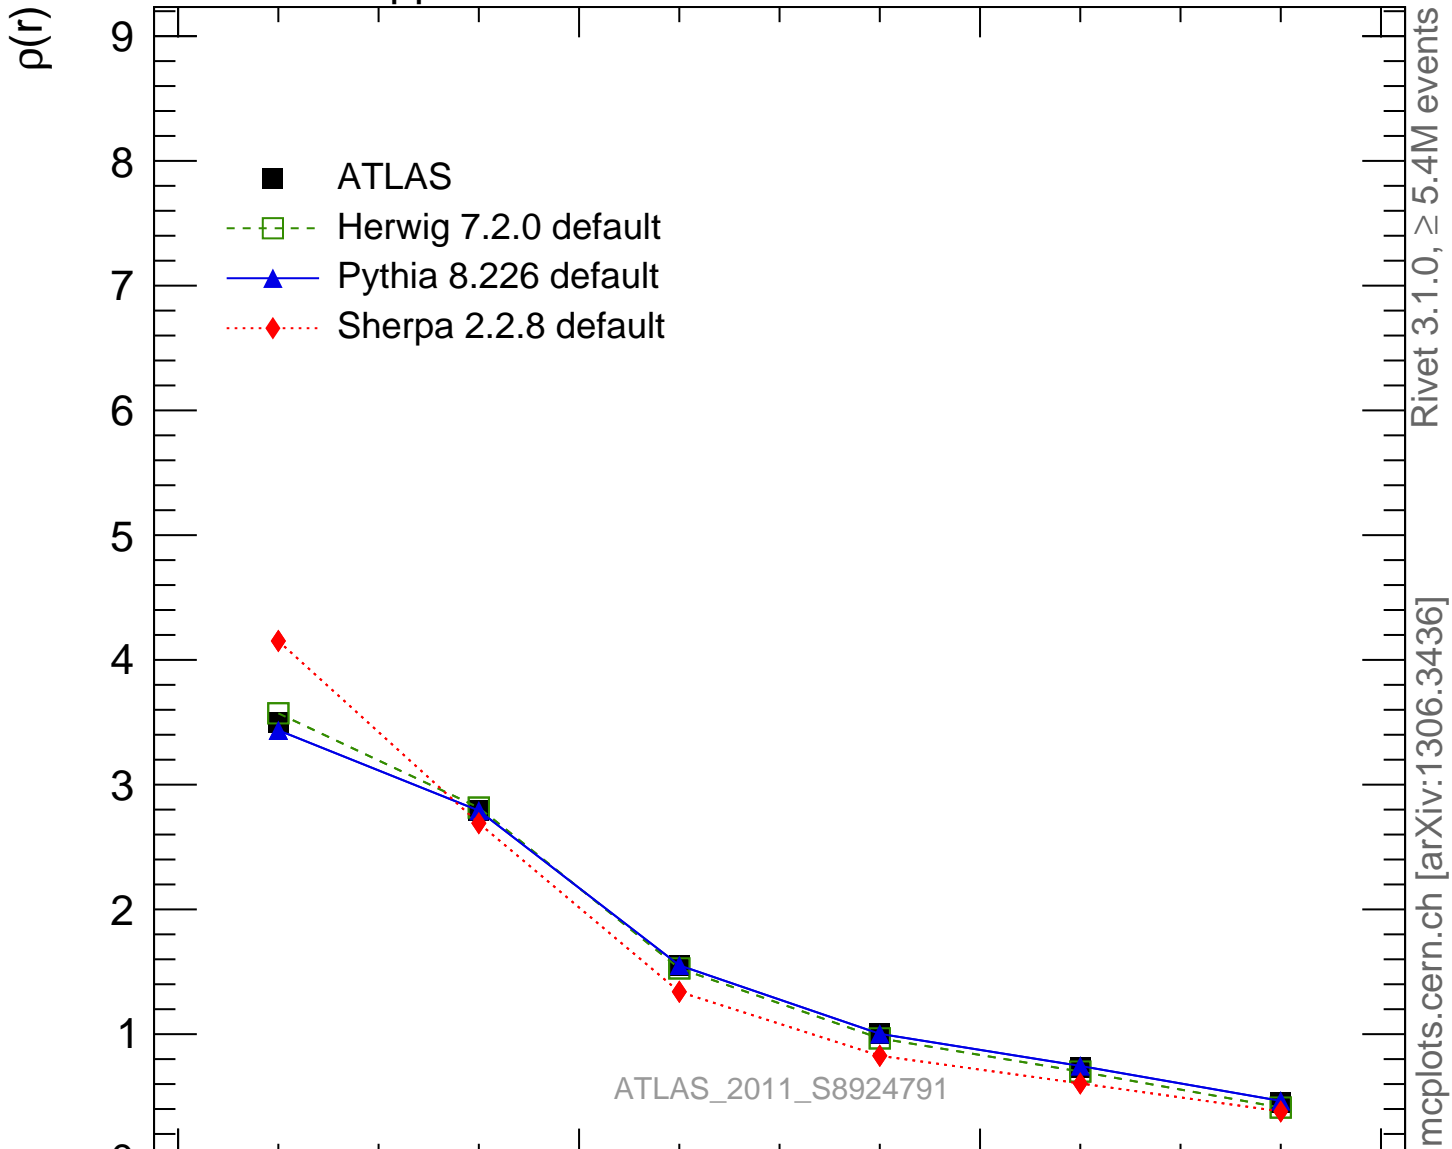

7000 GeV pp

Jets

ATLAS_2011_S8924791

Rivet 3.1.0, ≥ 5.4 M events
mcplots.cern.ch [arXiv:1306.3436]