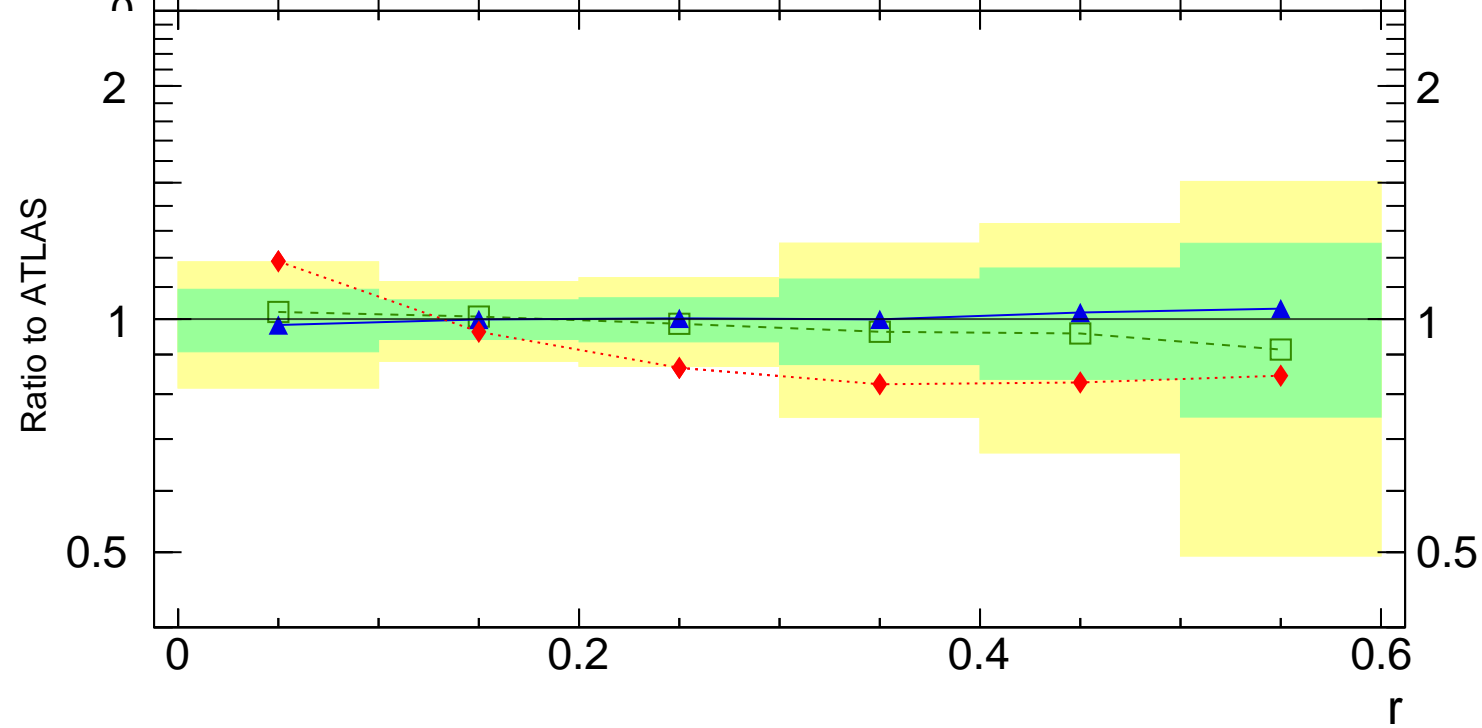

7000 GeV pp

Jets

ATLAS_2011_S8924791

Rivet 3.1.0, ≥ 5.4 M events
mcplots.cern.ch [arXiv:1306.3436]