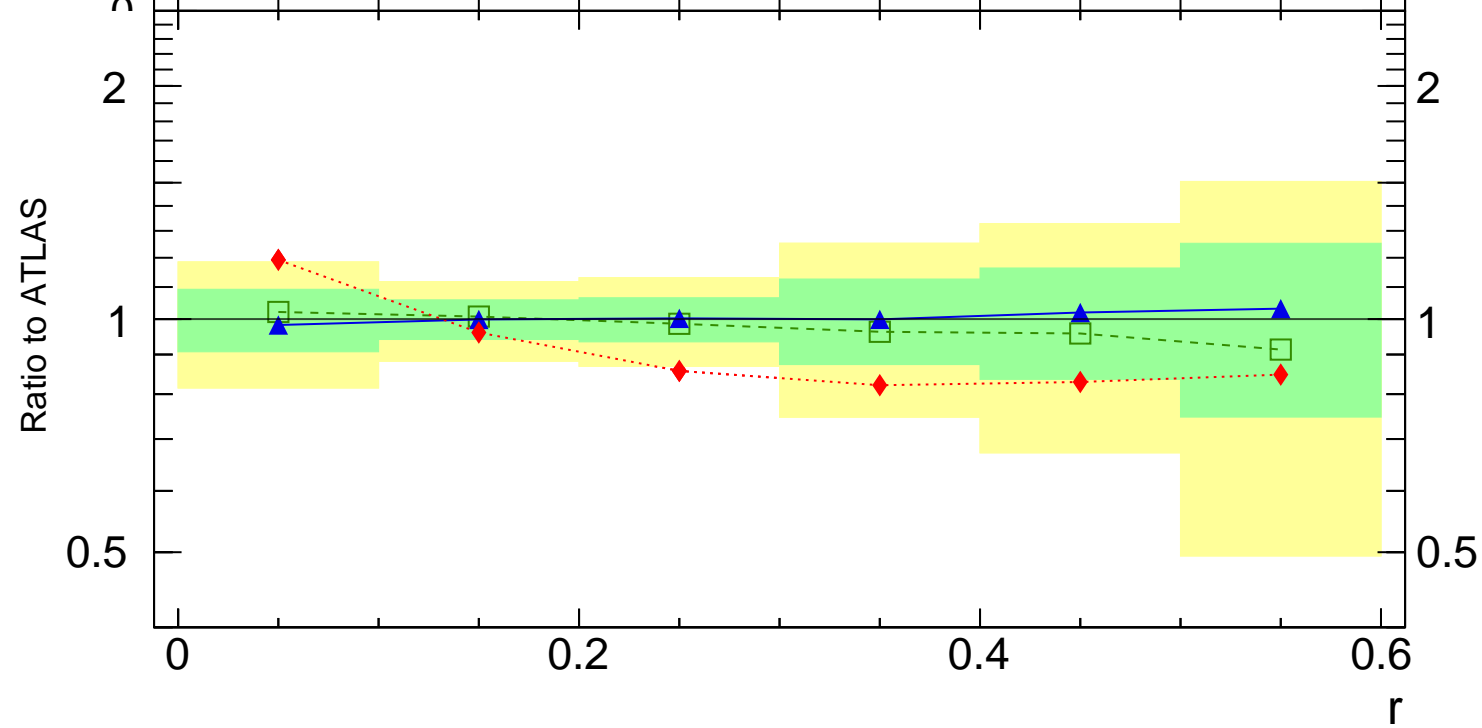

7000 GeV pp

Jets

Rivet 3.1.0, ≥ 5.4M events
mcplots.cern.ch [arXiv:1306.3436]