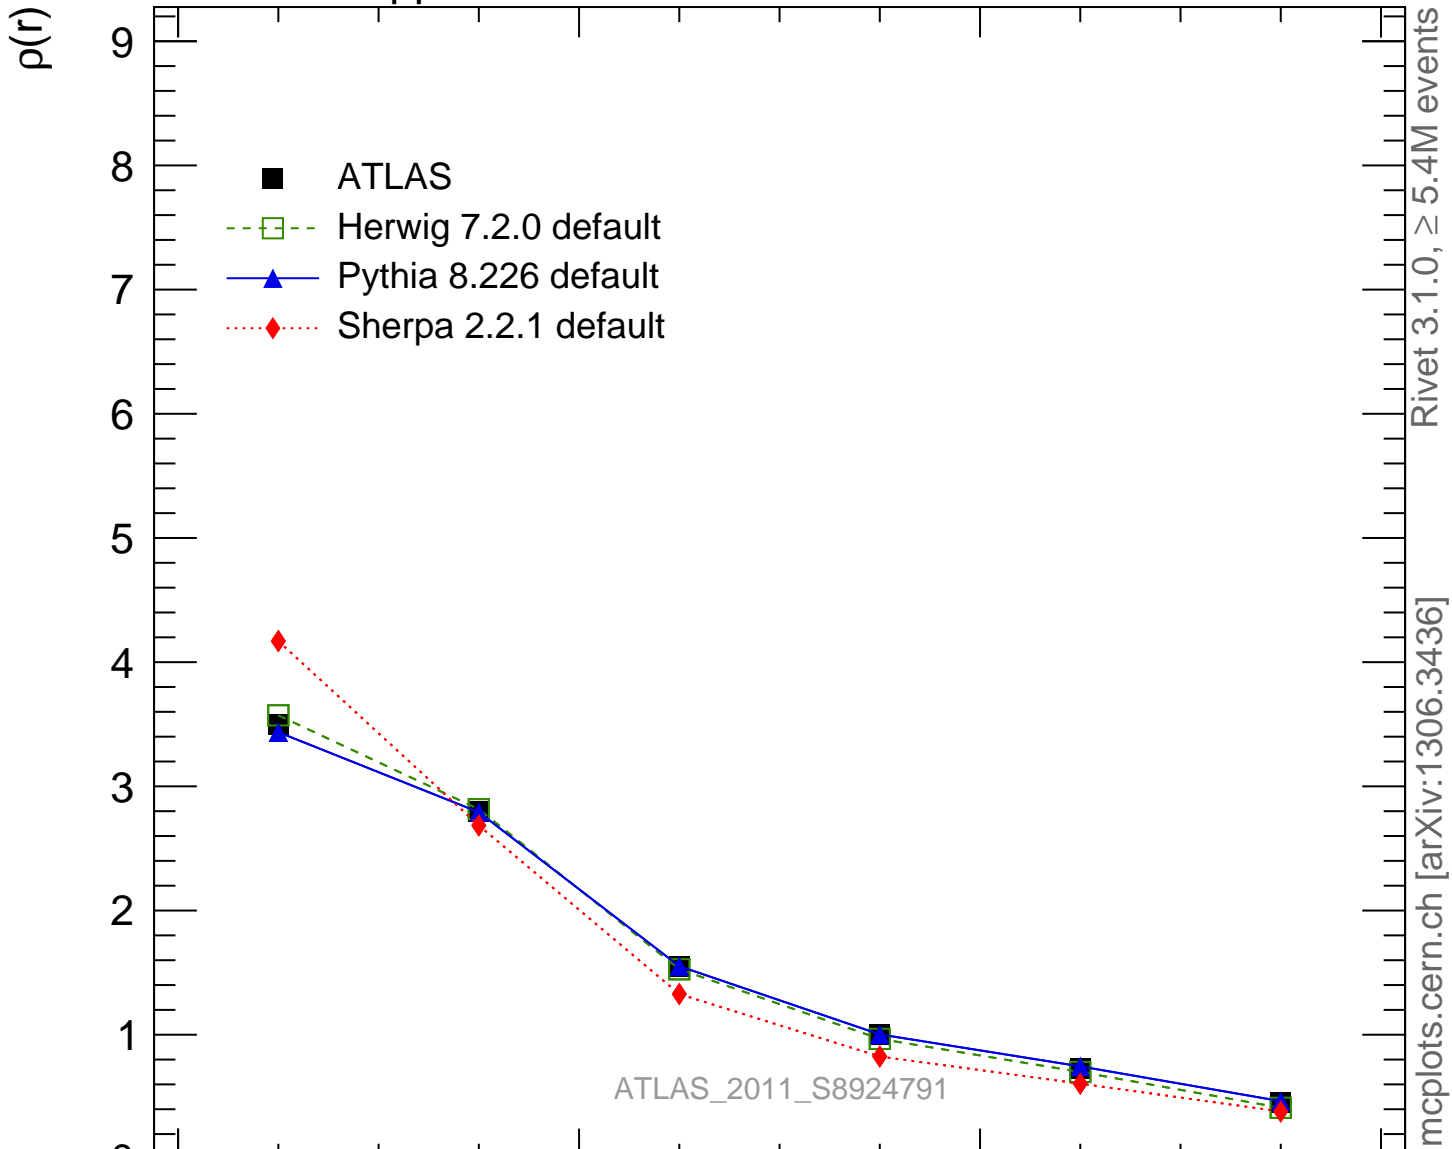

7000 GeV pp

Jets

Rivet 3.1.0, ≥ 5.4M events
mcplots.cern.ch [arXiv:1306.3436]