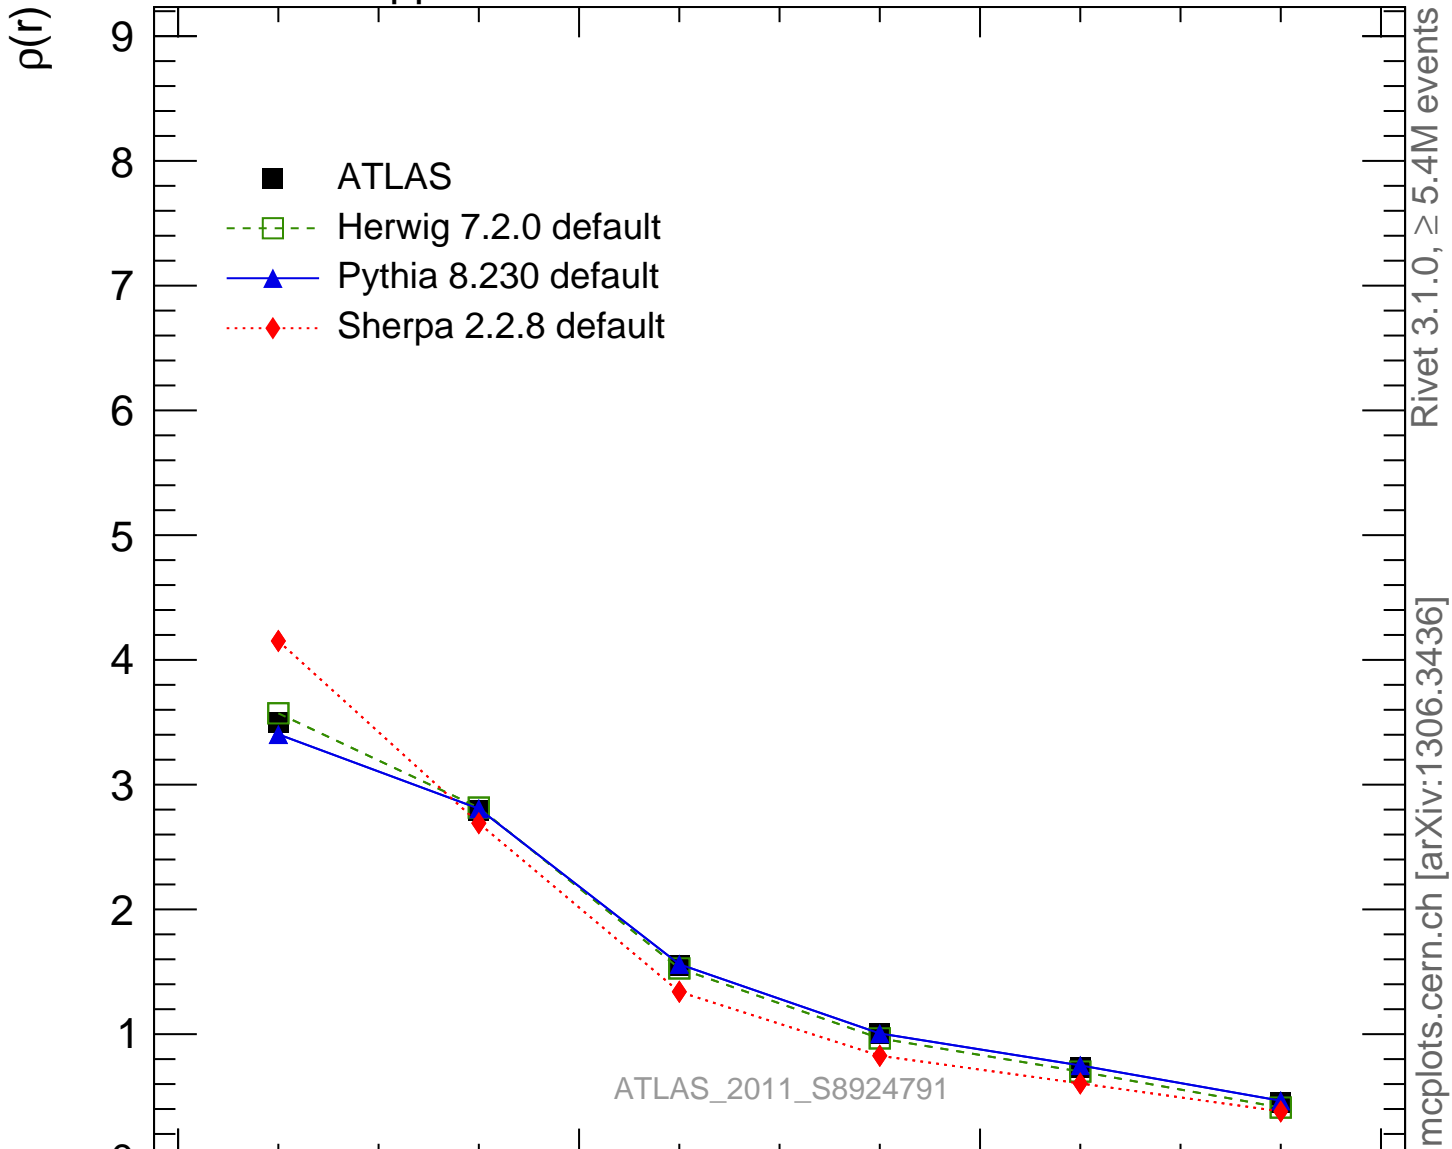

7000 GeV pp

Jets

Rivet 3.1.0,  $\geq 5.4$ M events  
mcplots.cern.ch [arXiv:1306.3436]