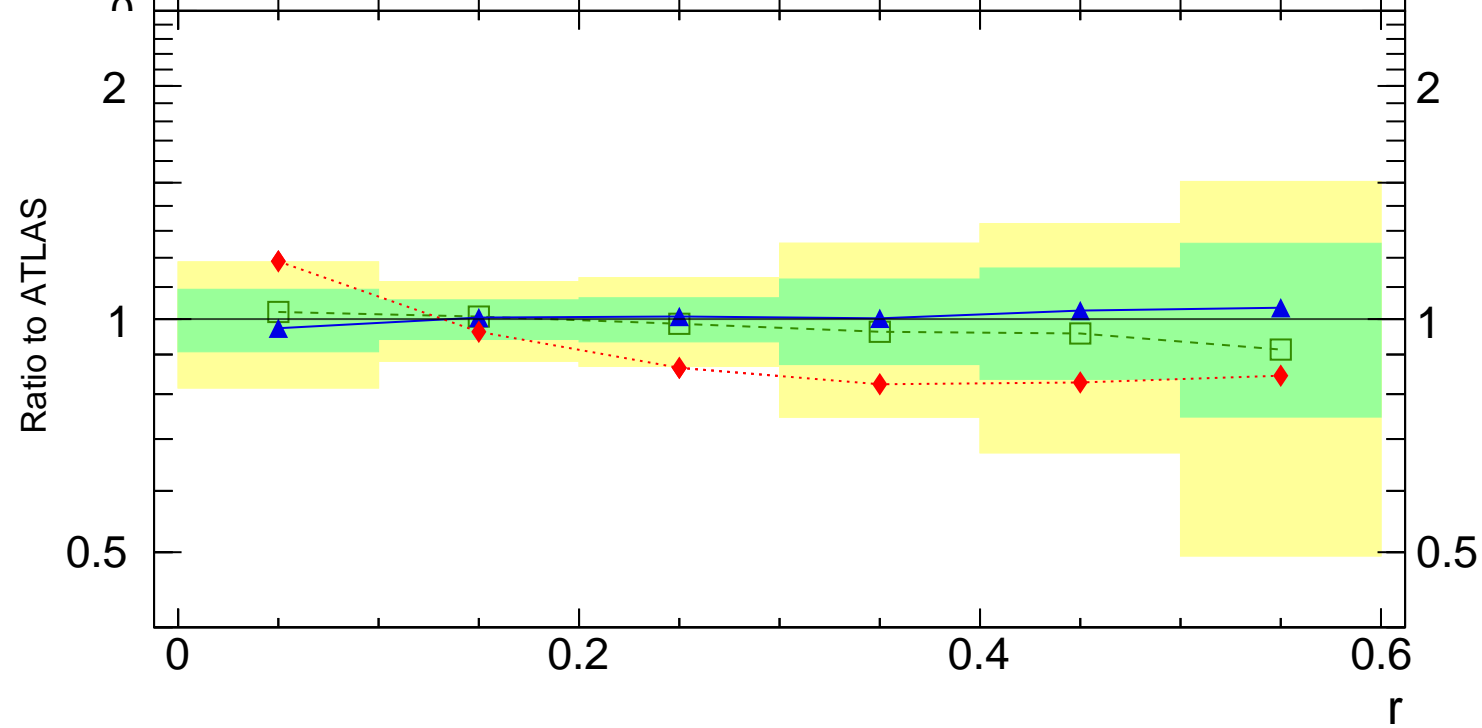

7000 GeV pp

Jets

Rivet 3.1.0,  $\geq 5.4$ M events  
mcplots.cern.ch [arXiv:1306.3436]