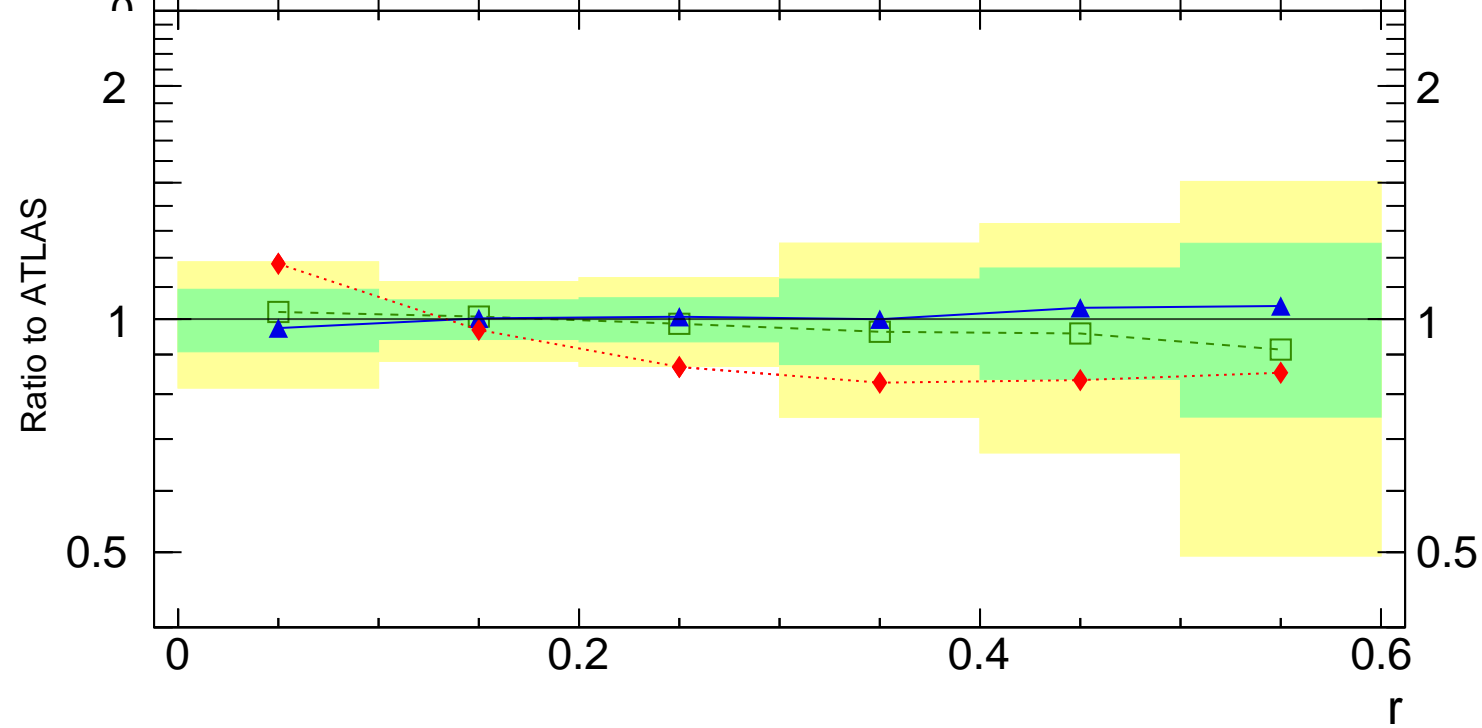

7000 GeV pp

Jets

Rivet 3.1.0, ≥ 5.4M events  
mcplots.cern.ch [arXiv:1306.3436]