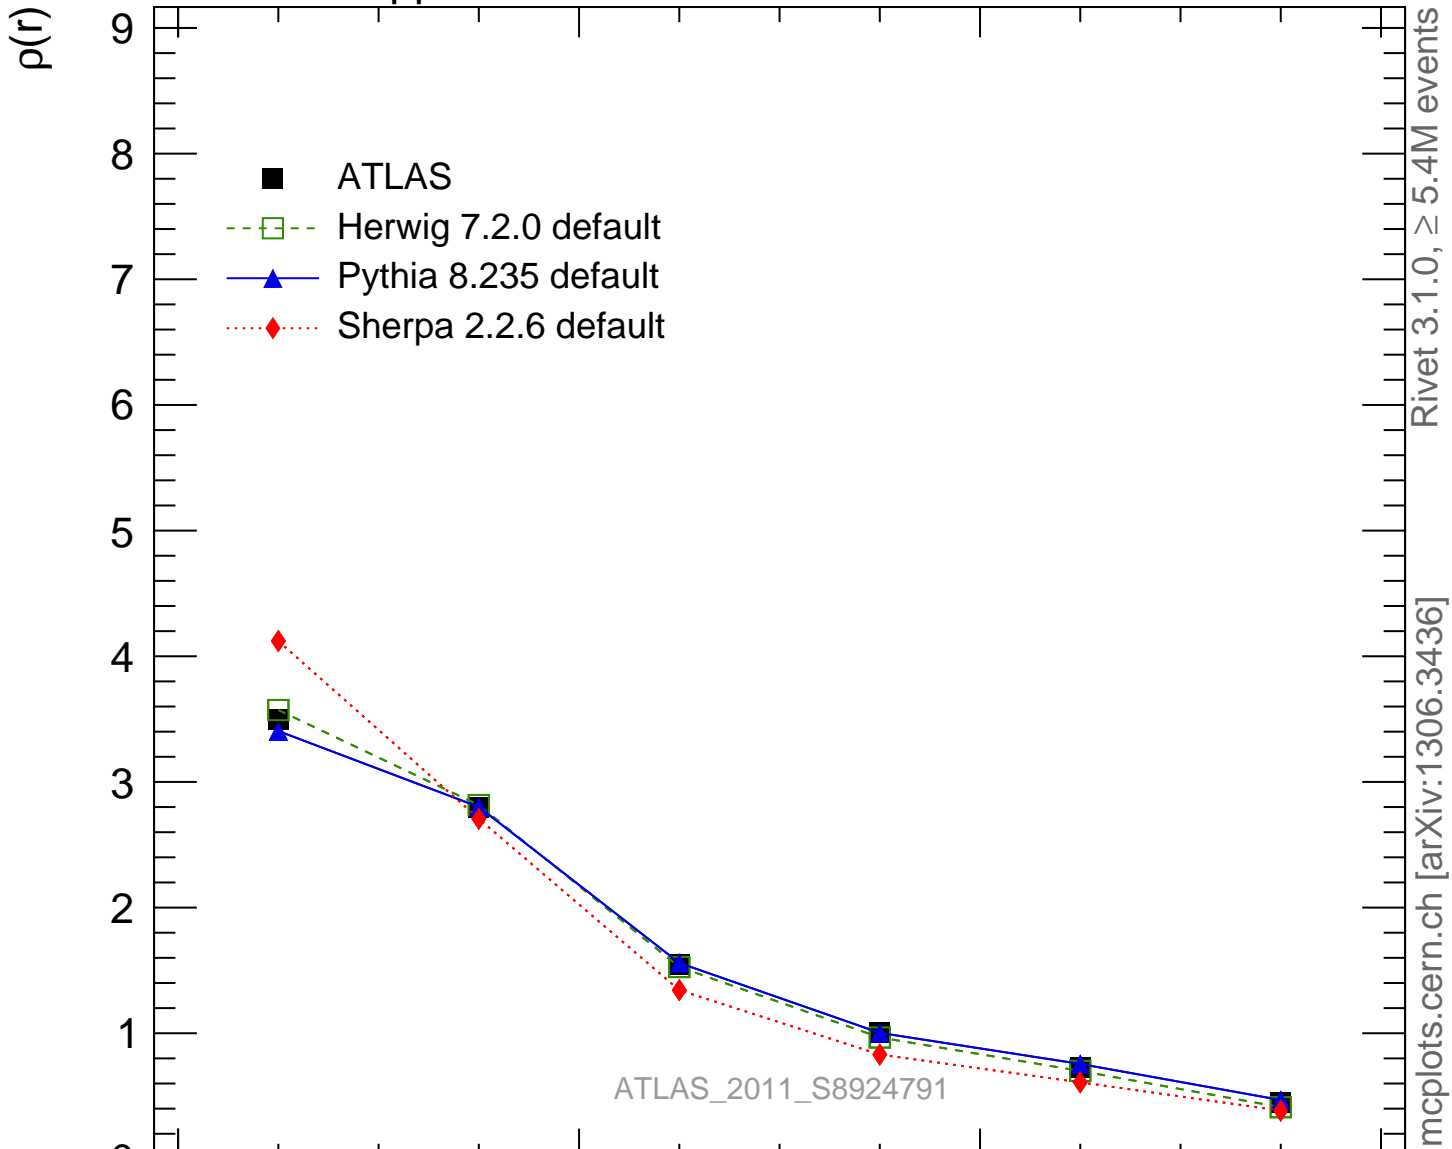

7000 GeV pp

Jets

Rivet 3.1.0, ≥ 5.4M events  
mcplots.cern.ch [arXiv:1306.3436]