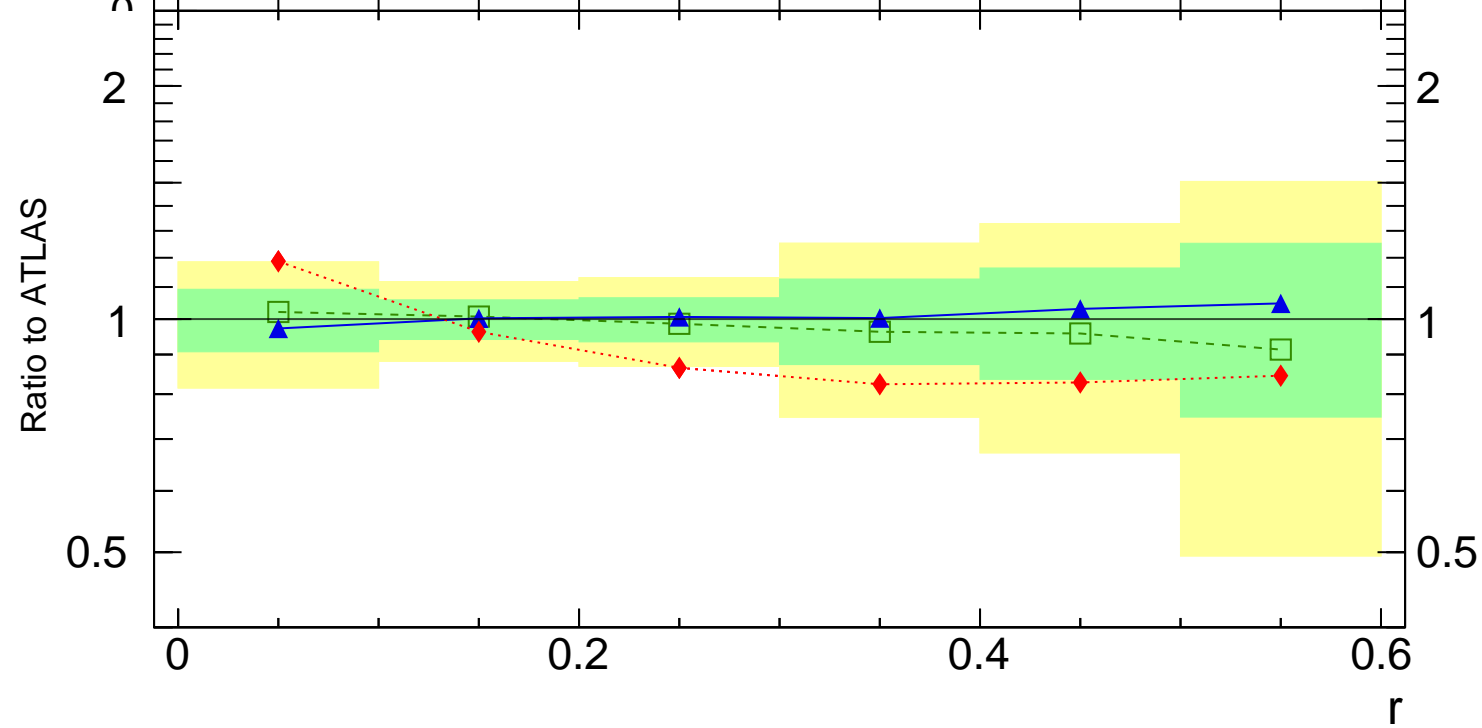

7000 GeV pp

Jets

Rivet 3.1.0, ≥ 5.4 M events
mcplots.cern.ch [arXiv:1306.3436]