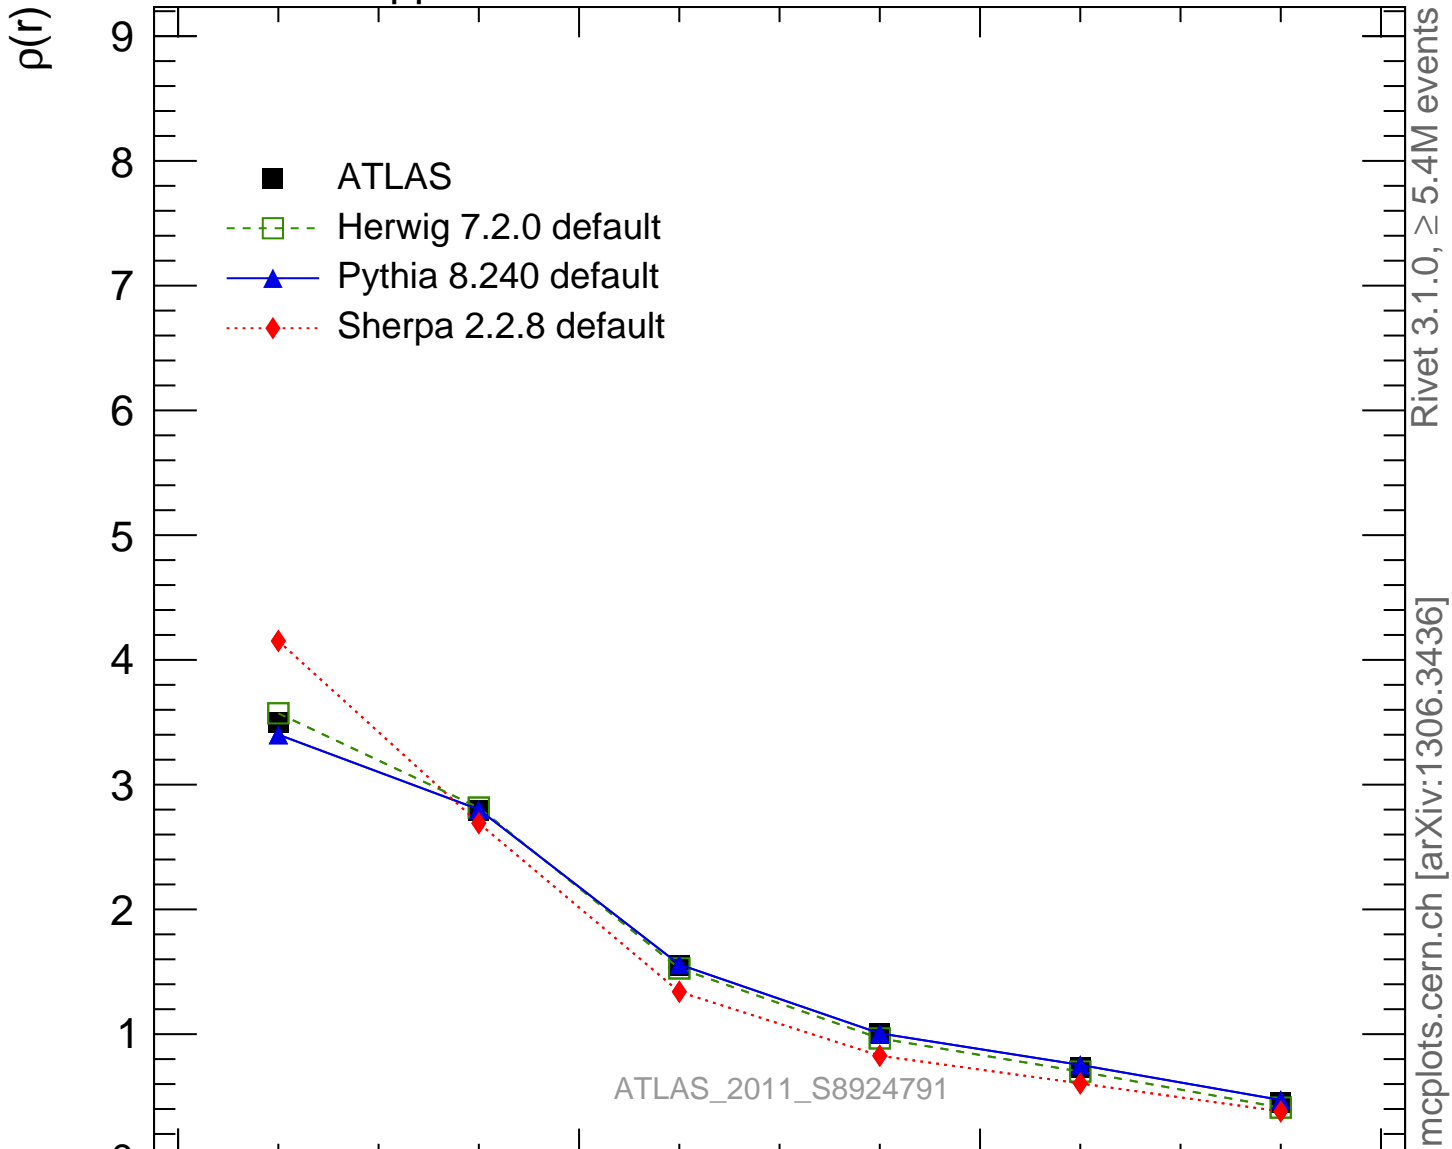

7000 GeV pp

Jets

Rivet 3.1.0, ≥ 5.4 M events
mcplots.cern.ch [arXiv:1306.3436]