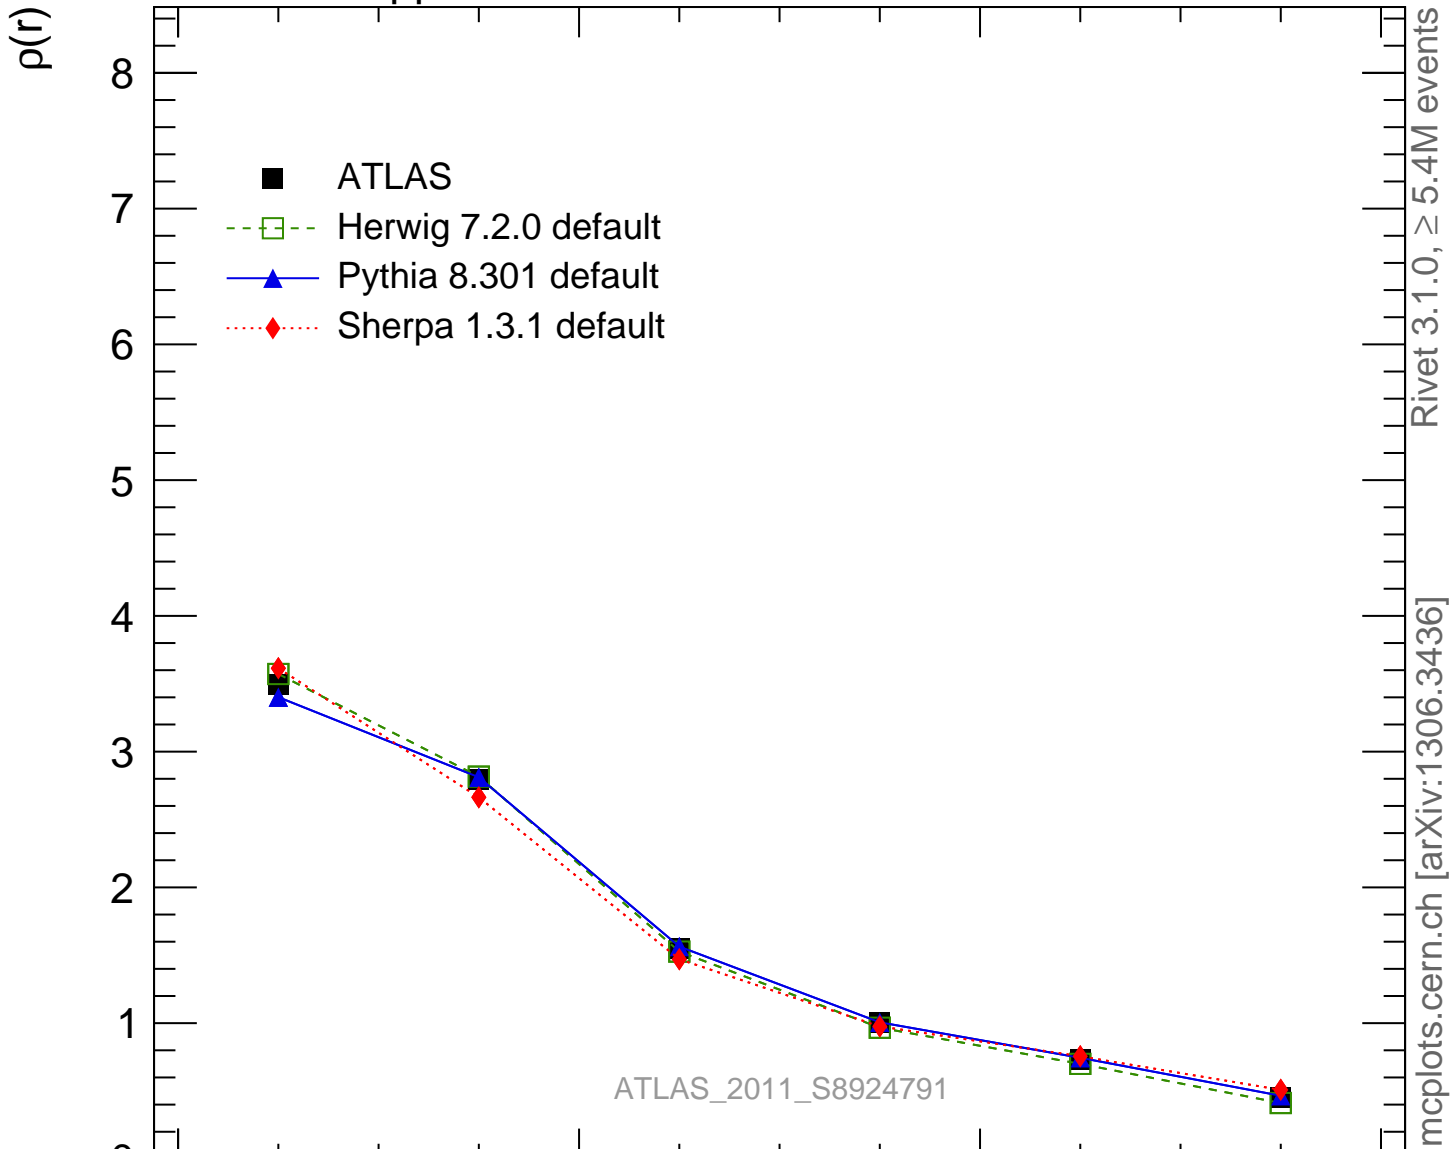

7000 GeV pp

Jets

ATLAS_2011_S8924791

Rivet 3.1.0, $\geq 5.4M$ events
mcplots.cern.ch [arXiv:1306.3436]