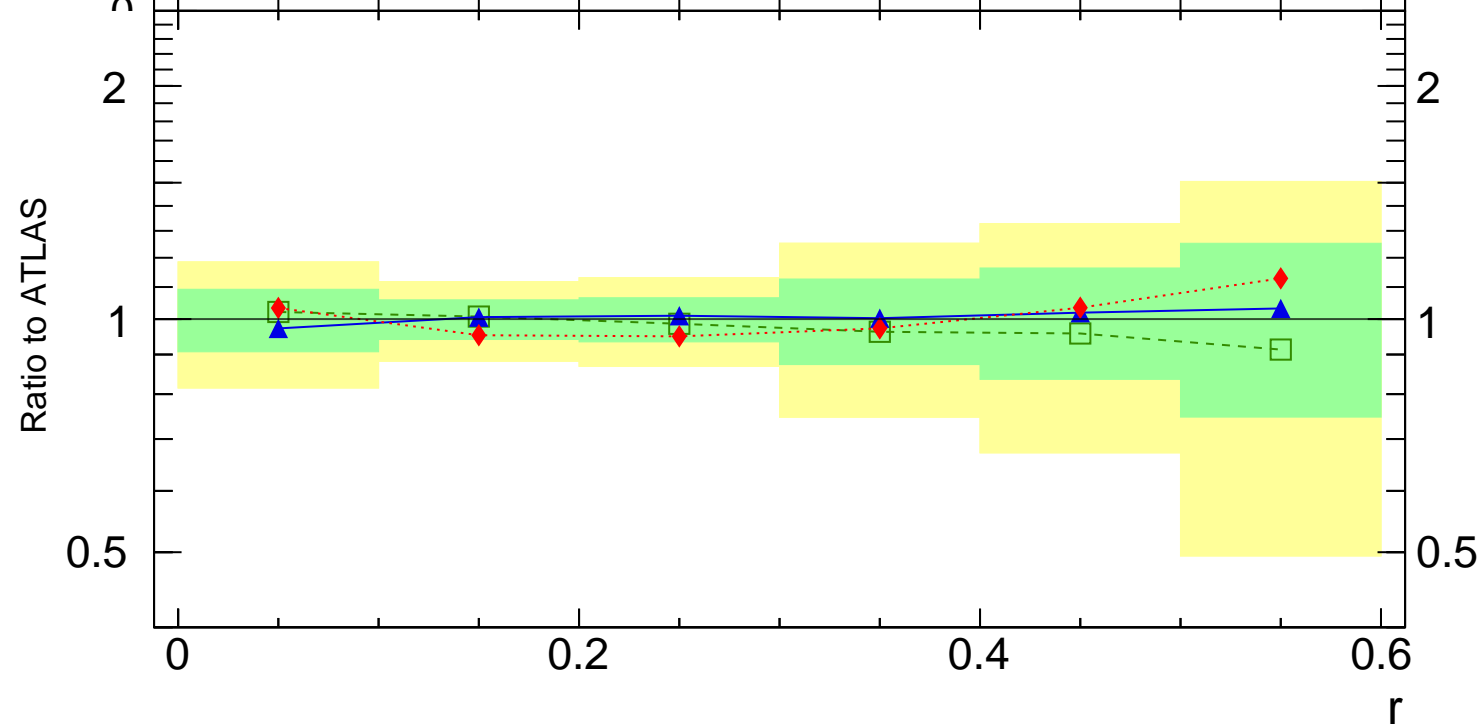

7000 GeV pp

Jets

ATLAS_2011_S8924791

Rivet 3.1.0, $\geq 5.4M$ events
mcplots.cern.ch [arXiv:1306.3436]