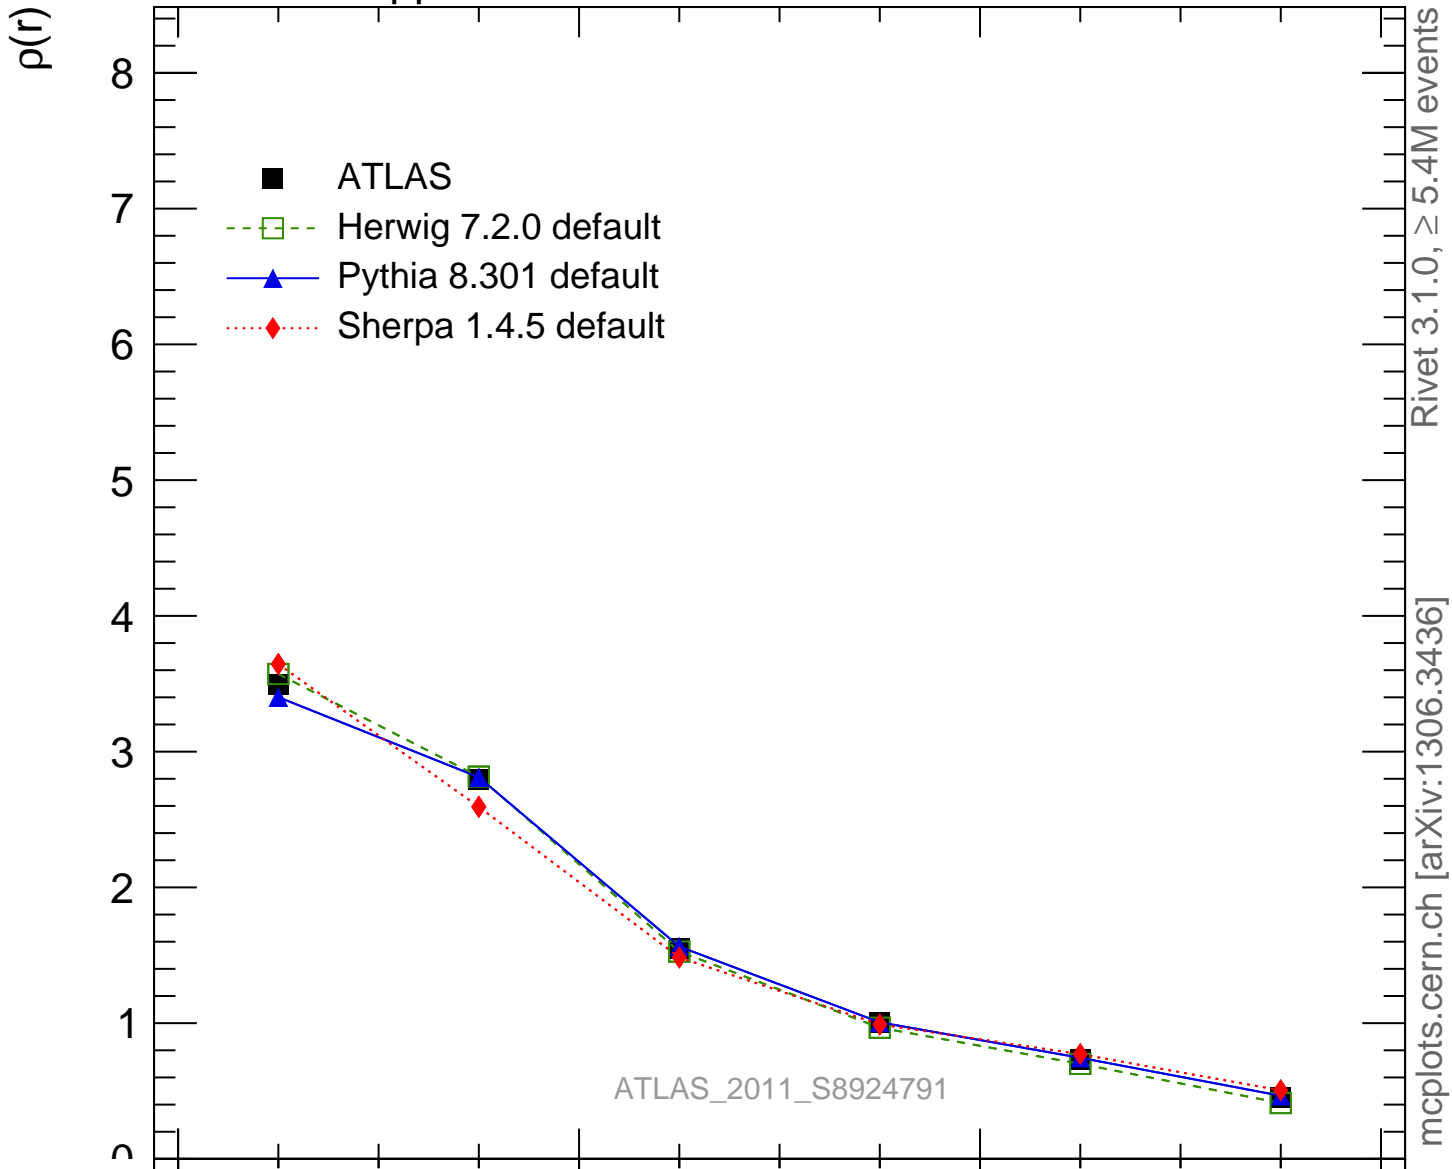

7000 GeV pp

Jets

ATLAS\_2011\_S8924791

Rivet 3.1.0,  $\geq 5.4$ M events  
mcplots.cern.ch [arXiv:1306.3436]