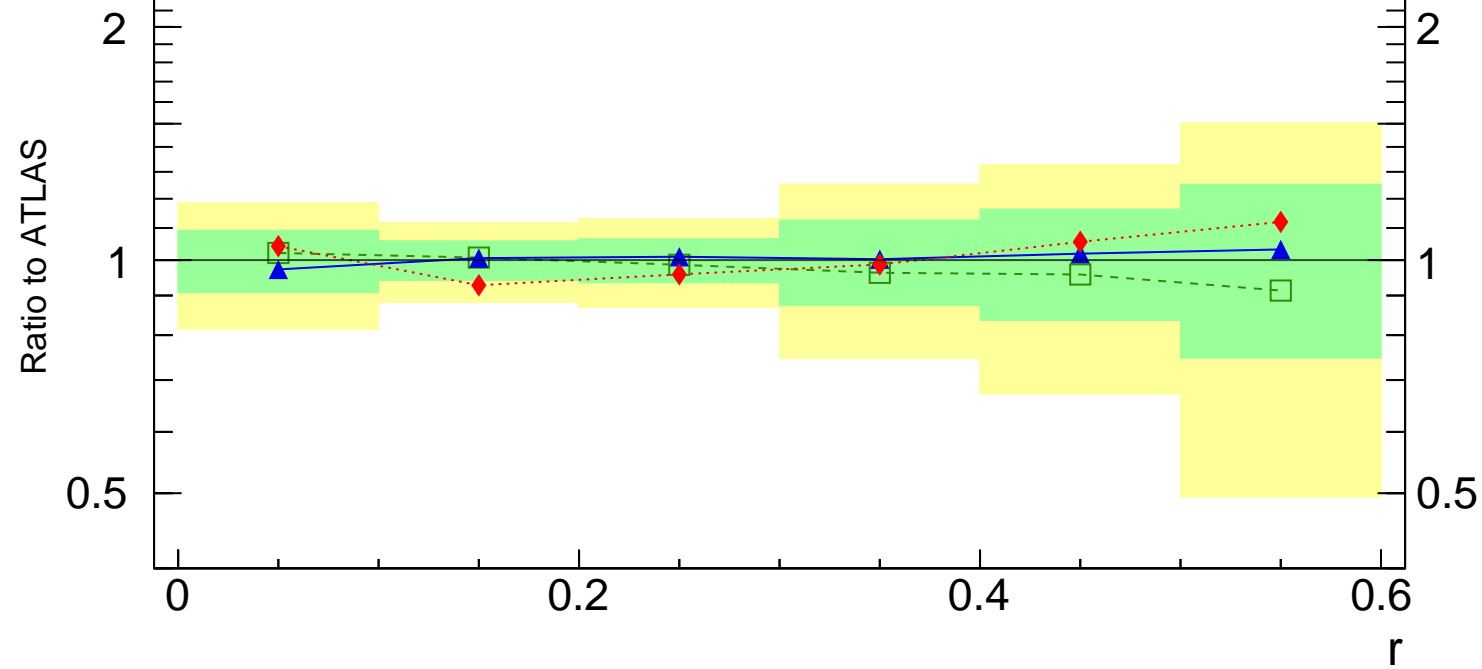

7000 GeV pp

Jets

ATLAS\_2011\_S8924791

Rivet 3.1.0,  $\geq 5.4$ M events  
mcplots.cern.ch [arXiv:1306.3436]