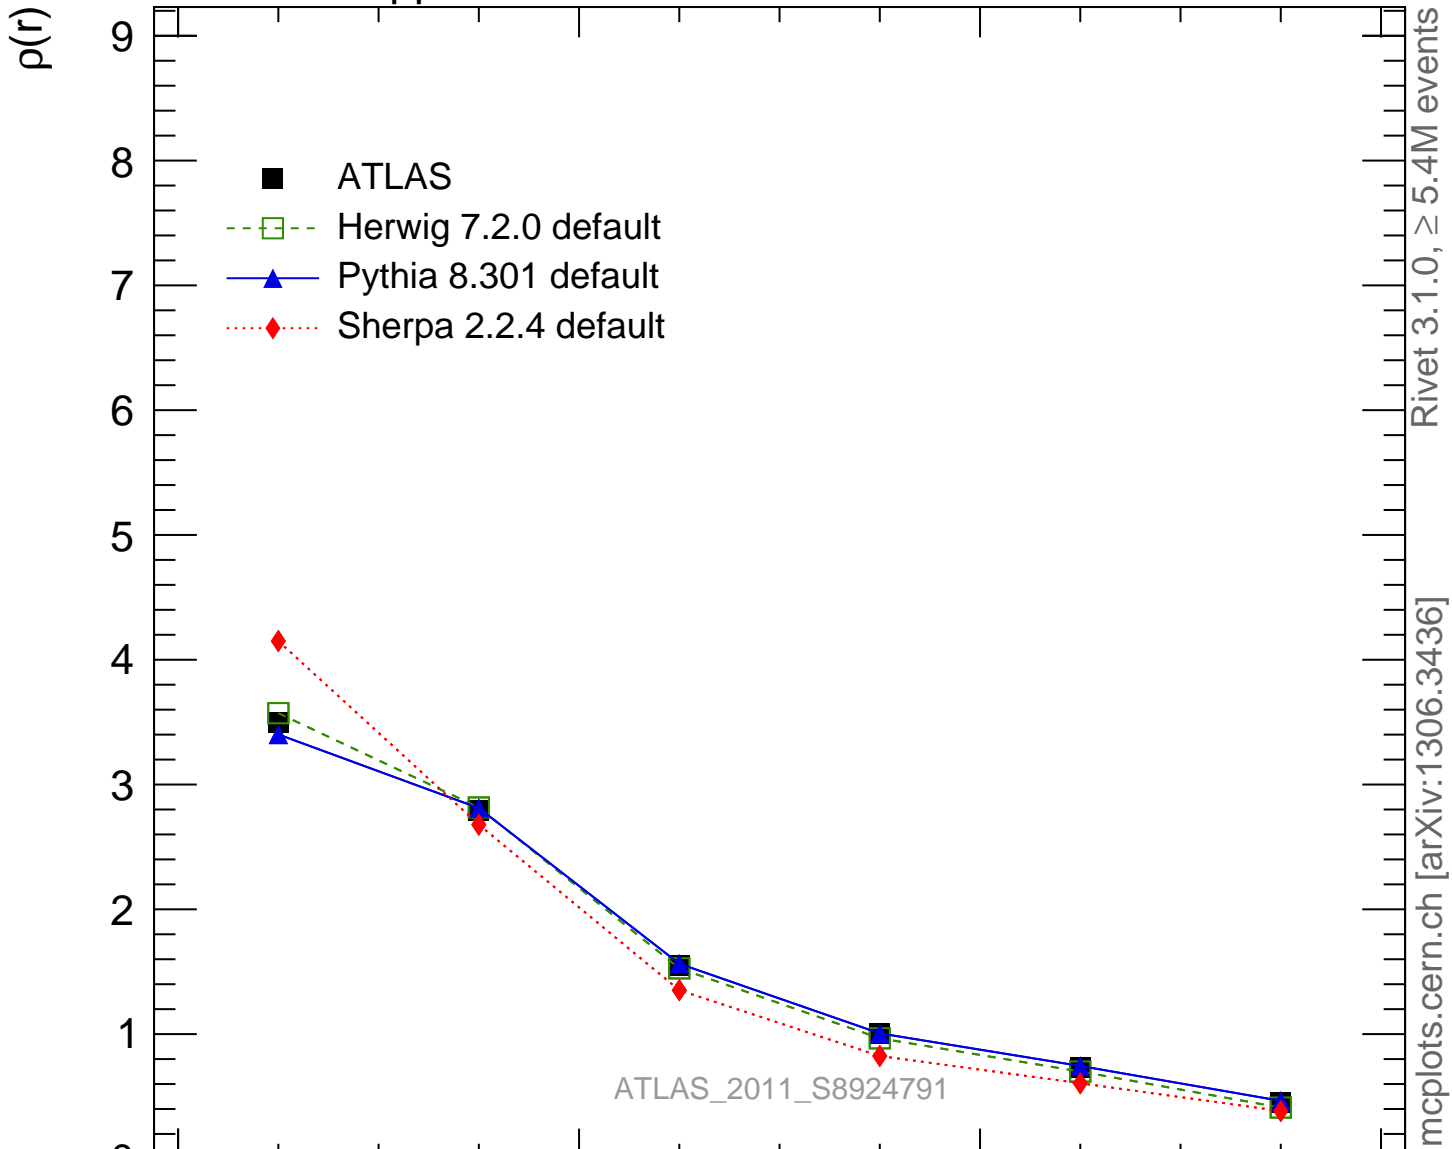

7000 GeV pp

Jets

ATLAS\_2011\_S8924791

Rivet 3.1.0,  $\geq 5.4M$  events  
mcplots.cern.ch [arXiv:1306.3436]