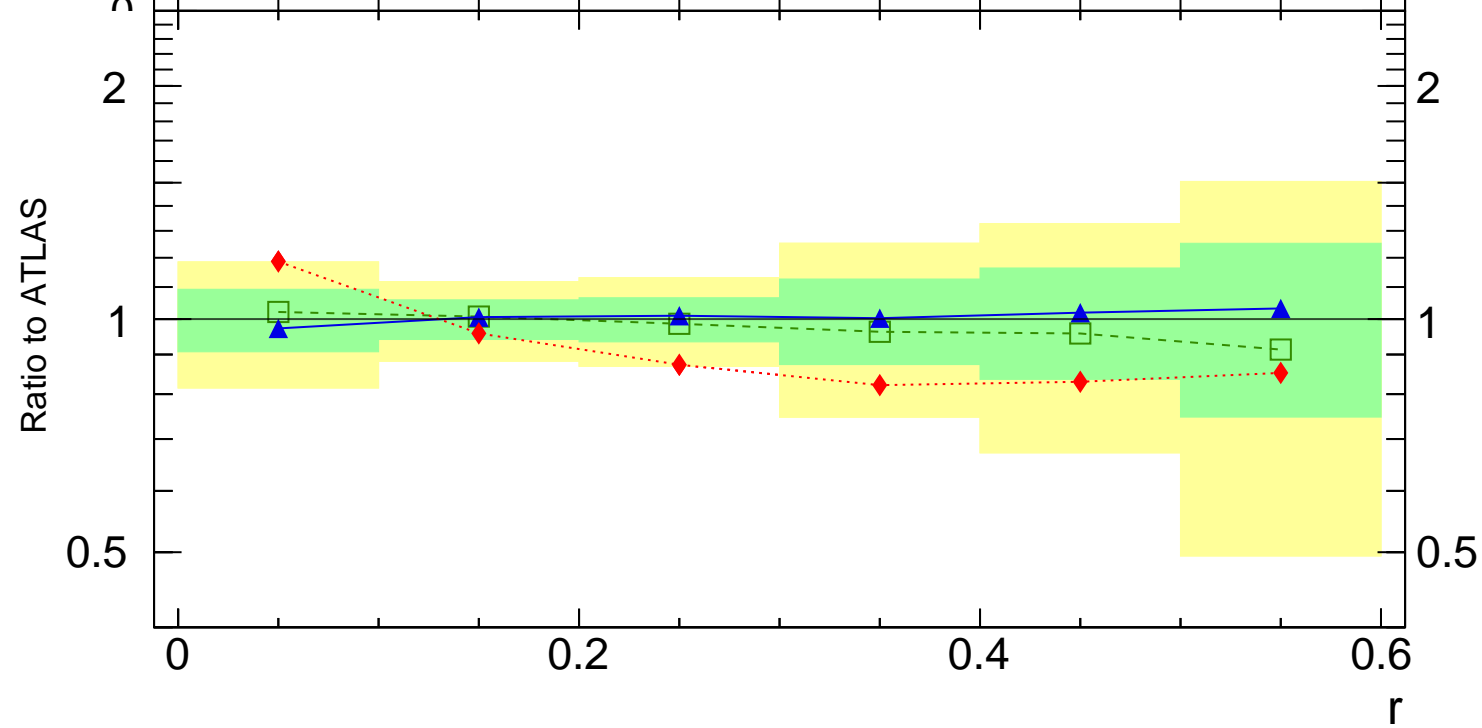

7000 GeV pp

Jets

ATLAS\_2011\_S8924791

Rivet 3.1.0,  $\geq 5.4M$  events  
mcplots.cern.ch [arXiv:1306.3436]