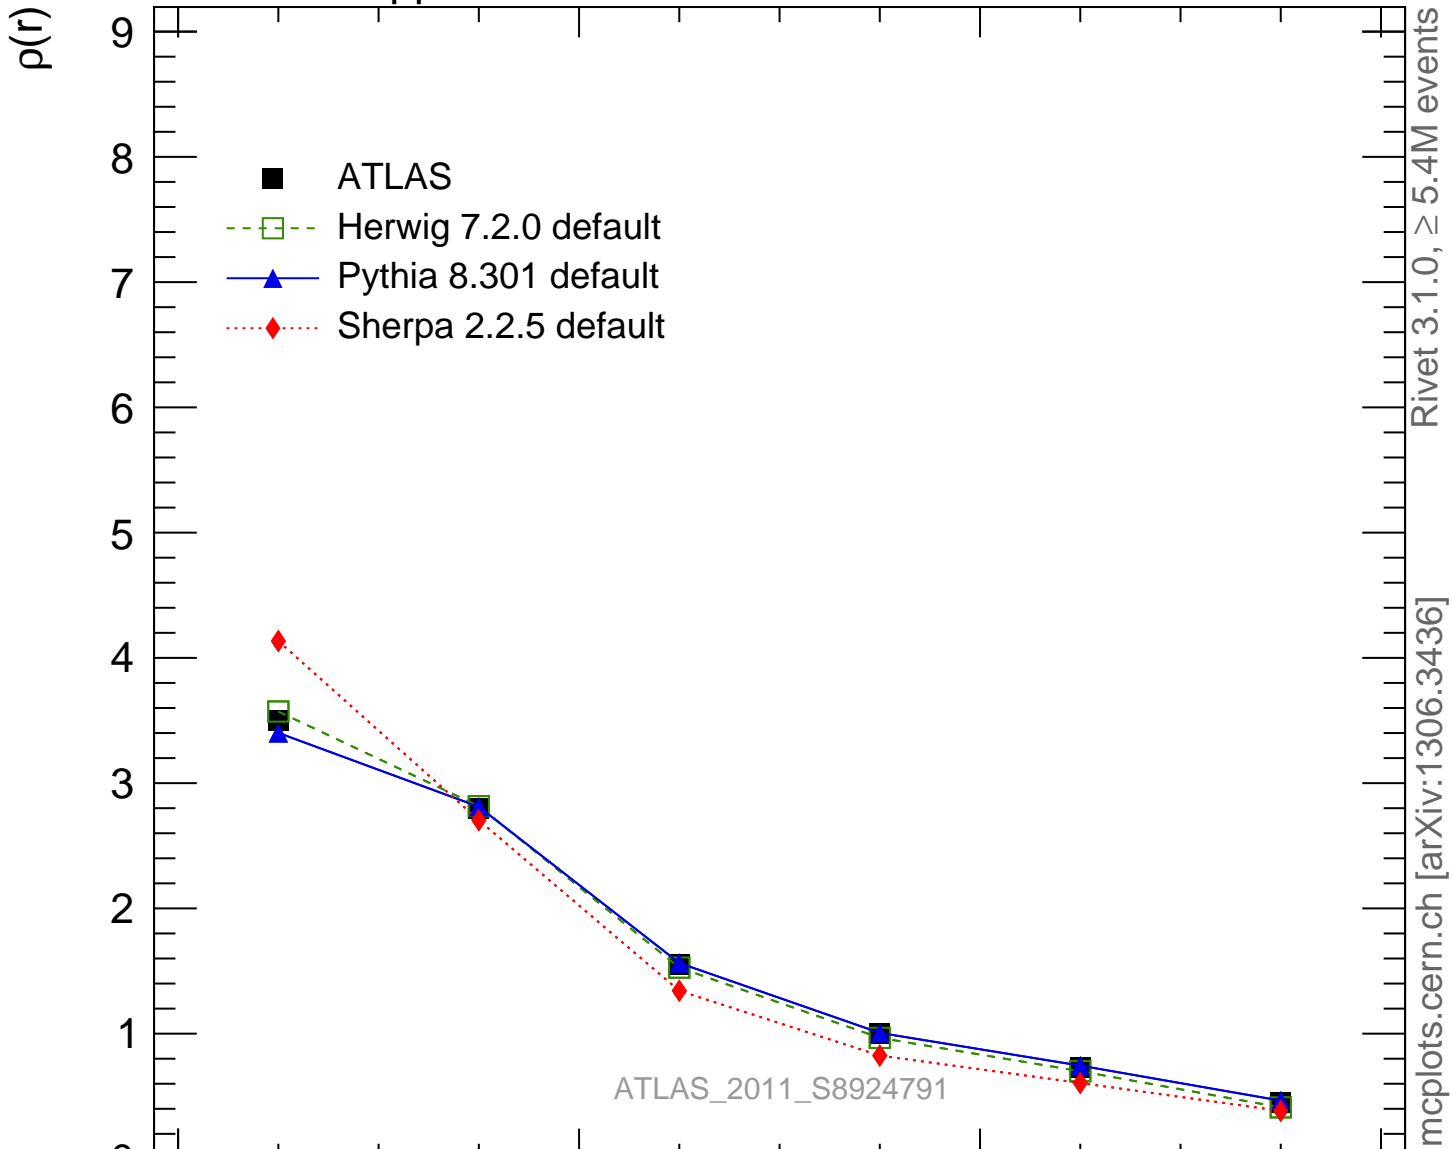

7000 GeV pp

Jets

Rivet 3.1.0, ≥ 5.4M events
mcplots.cern.ch [arXiv:1306.3436]