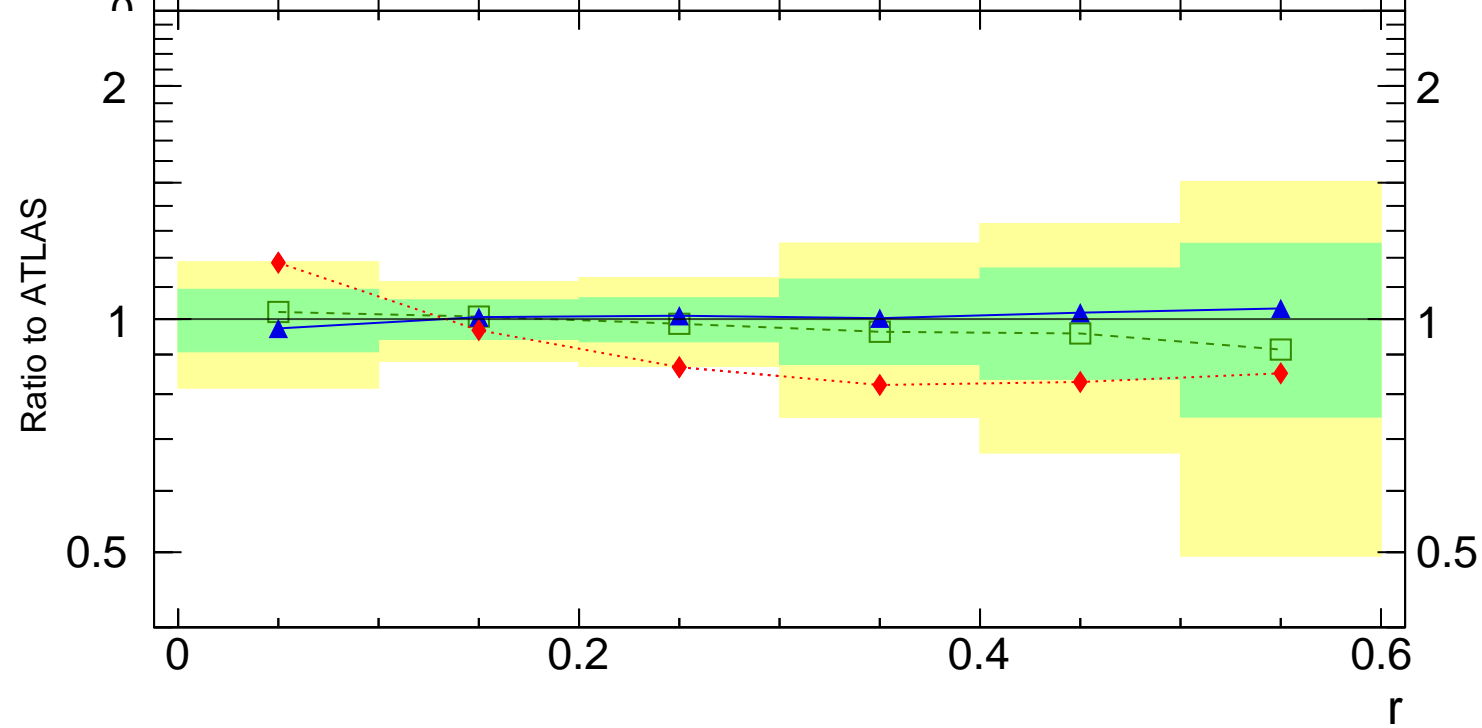

7000 GeV pp

Jets

Rivet 3.1.0, ≥ 5.4M events
mcplots.cern.ch [arXiv:1306.3436]