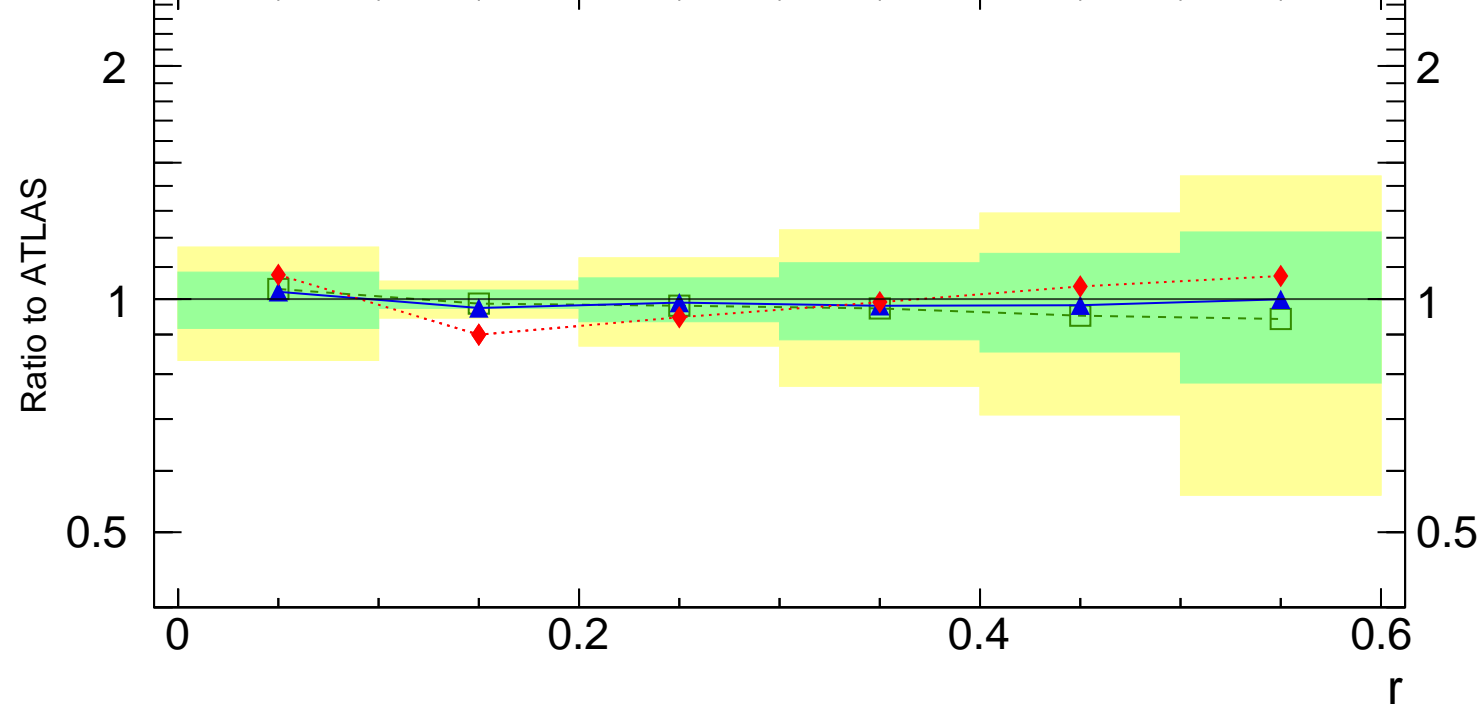

7000 GeV pp

Jets

Rivet 3.1.0, $\geq 7.1M$ events
mcplots.cern.ch [arXiv:1306.3436]