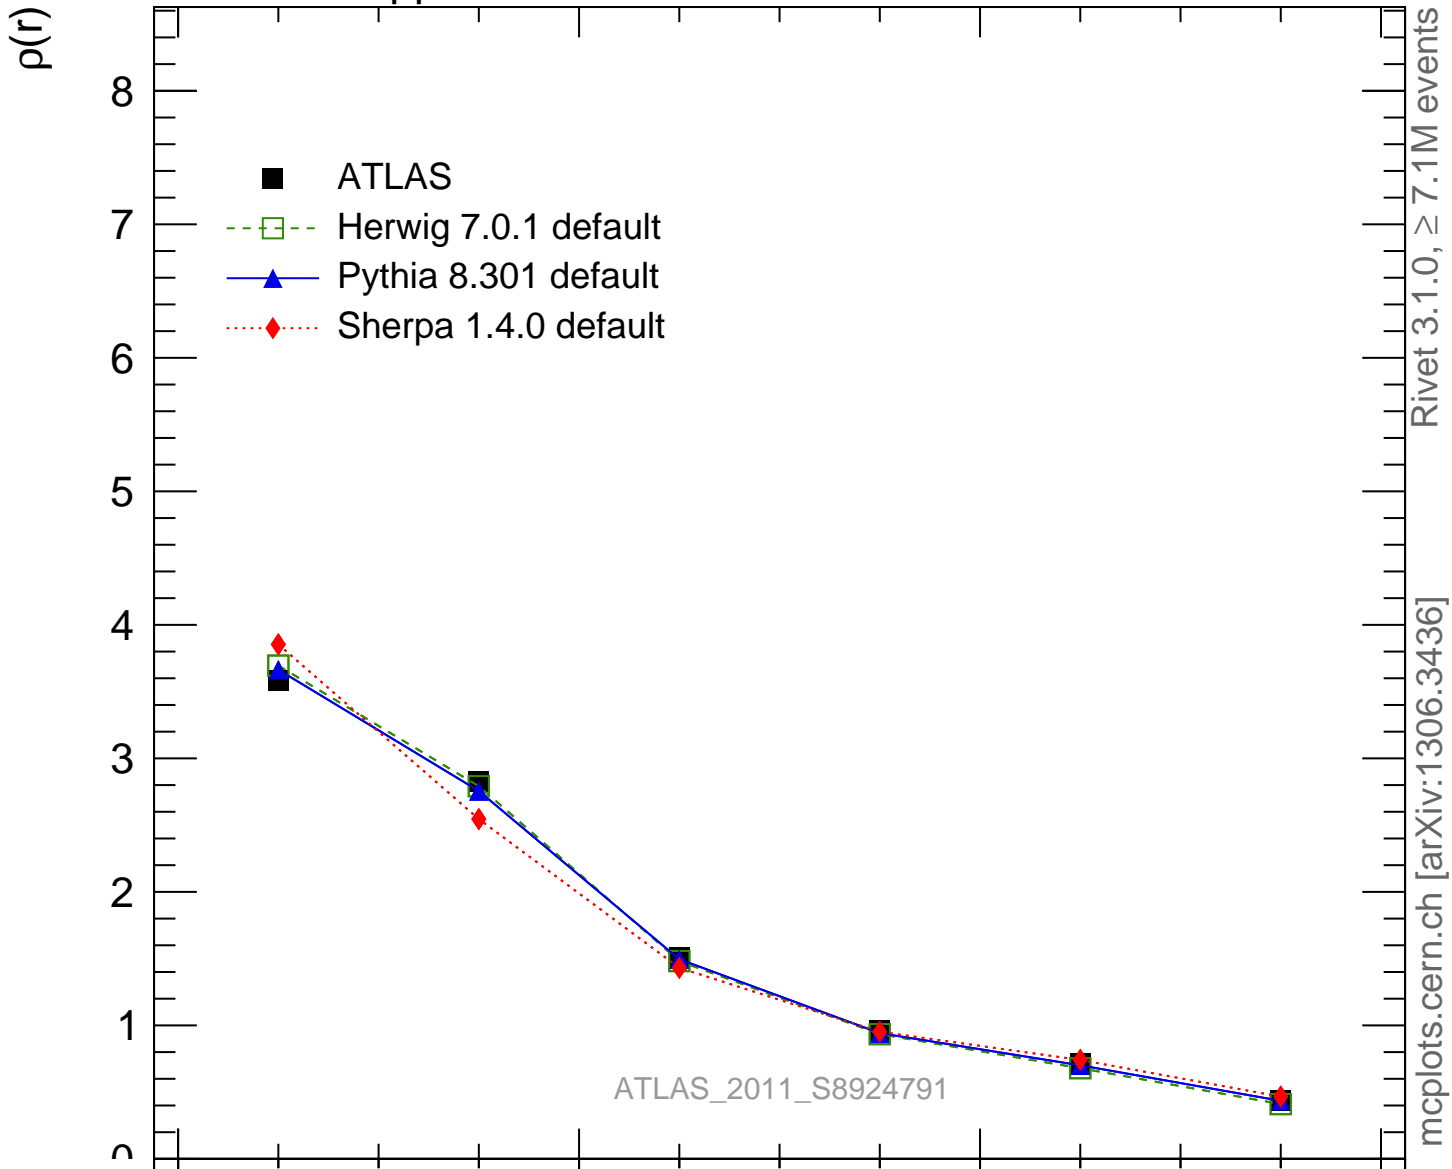

7000 GeV pp

Jets

Rivet 3.1.0, $\geq 7.1M$ events
mcplots.cern.ch [arXiv:1306.3436]