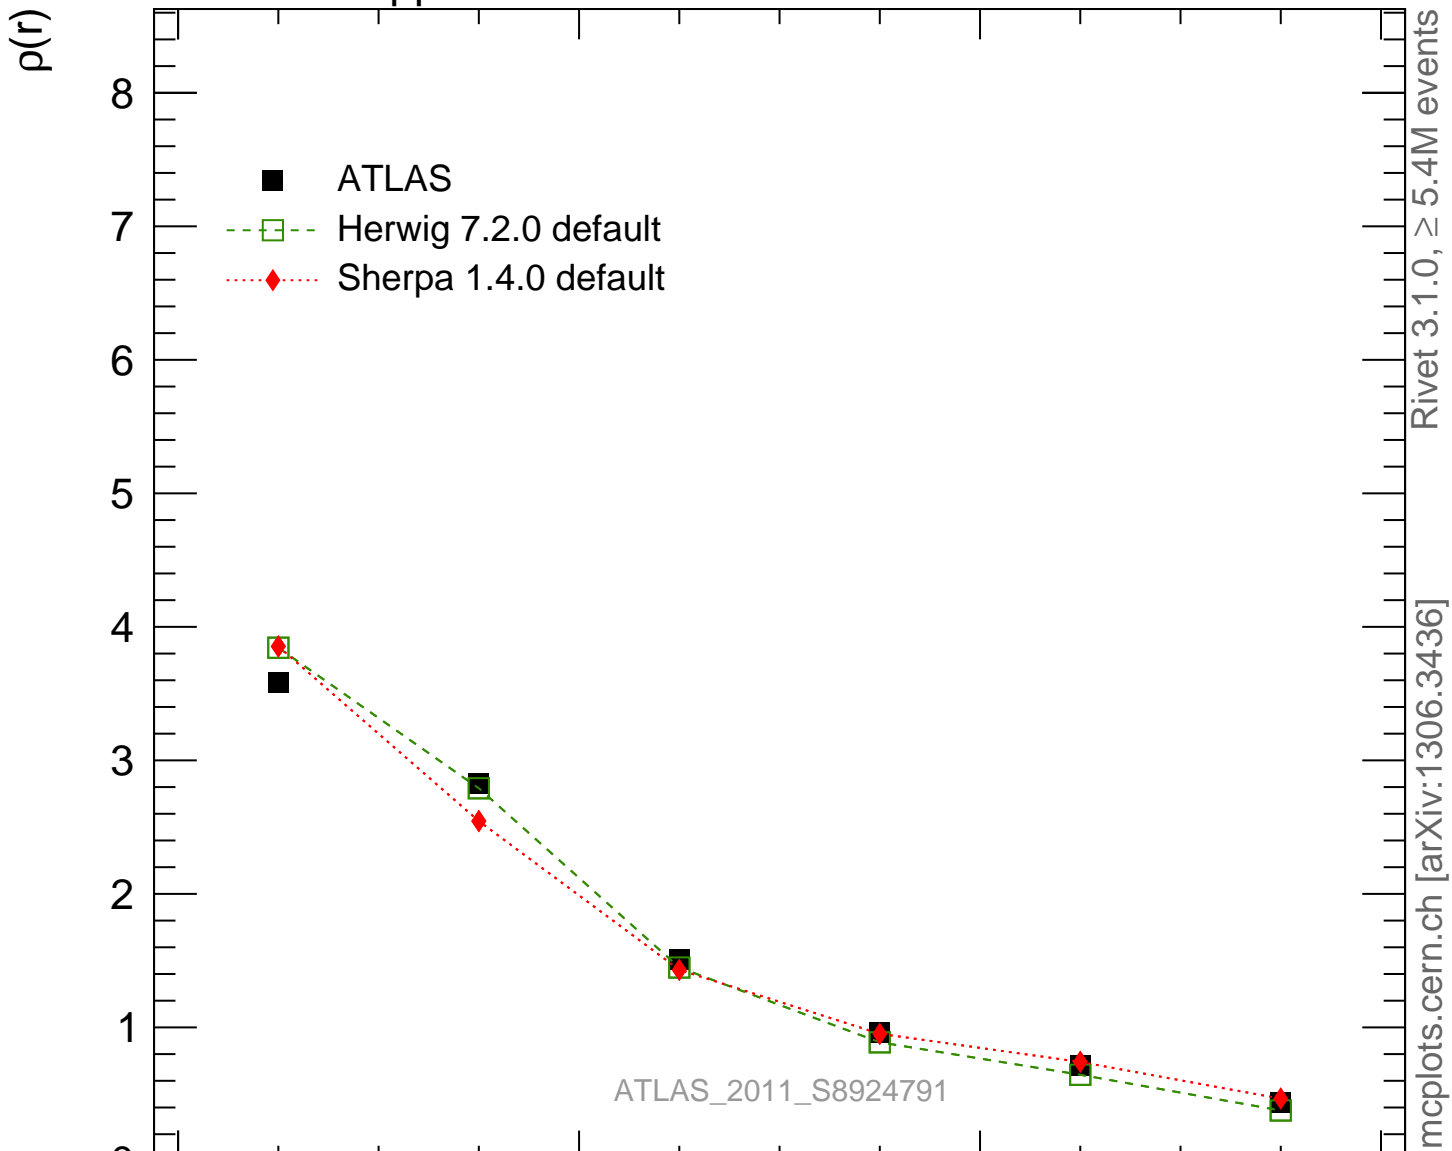

7000 GeV pp

Jets

ATLAS_2011_S8924791

Rivet 3.1.0, $\geq 5.4M$ events
mcplots.cern.ch [arXiv:1306.3436]