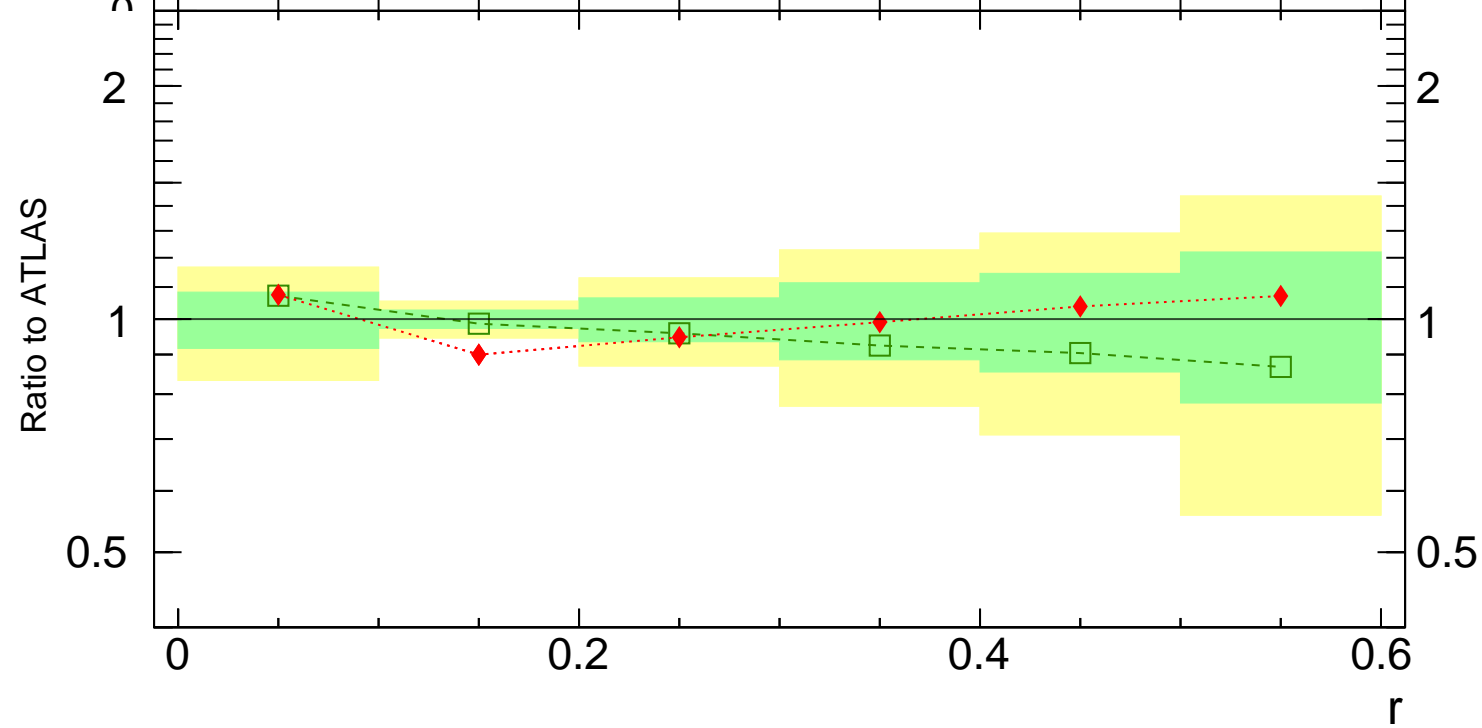

7000 GeV pp

Jets

ATLAS_2011_S8924791

Rivet 3.1.0, $\geq 5.4M$ events
mcplots.cern.ch [arXiv:1306.3436]