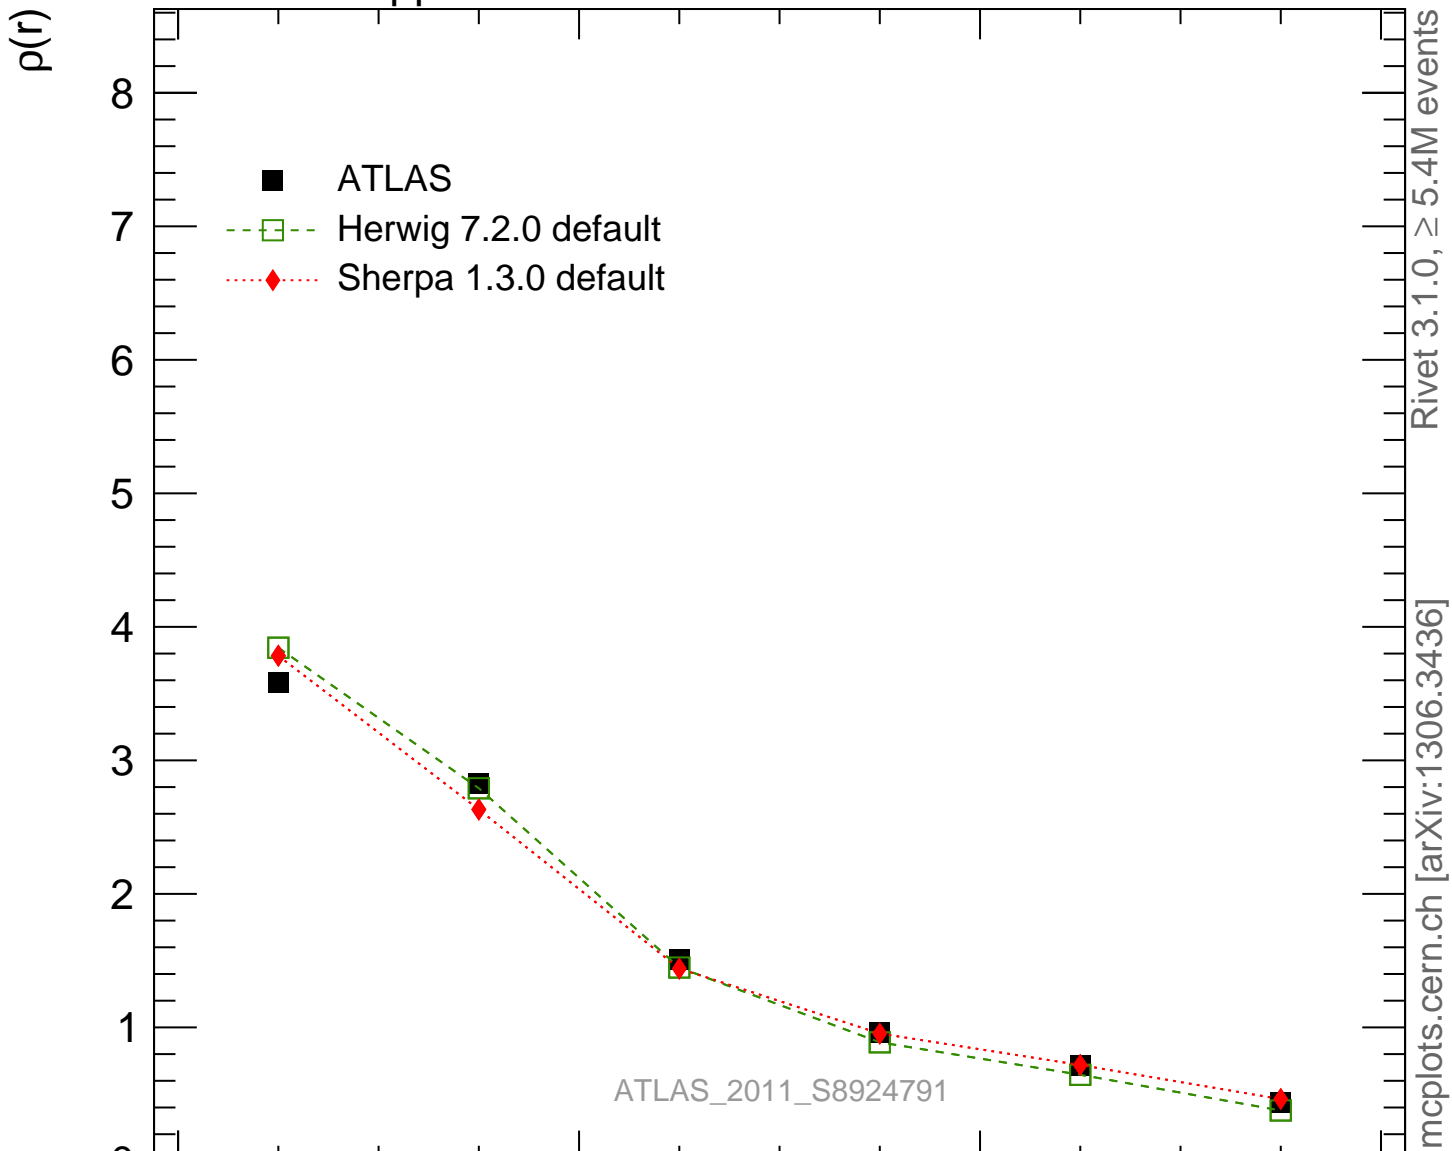

7000 GeV pp

Jets

Rivet 3.1.0, ≥ 5.4M events
mcplots.cern.ch [arXiv:1306.3436]