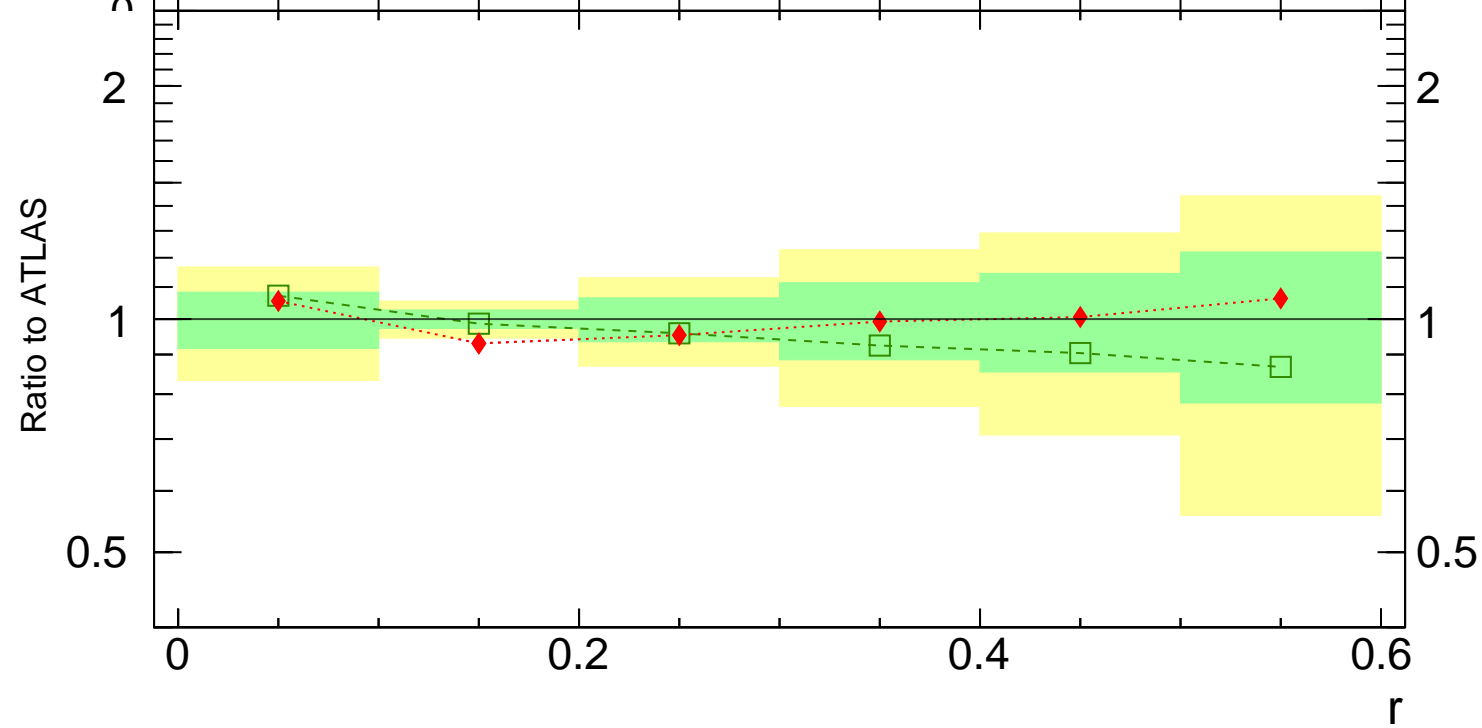

7000 GeV pp

Jets

Rivet 3.1.0, ≥ 5.4M events
mcplots.cern.ch [arXiv:1306.3436]