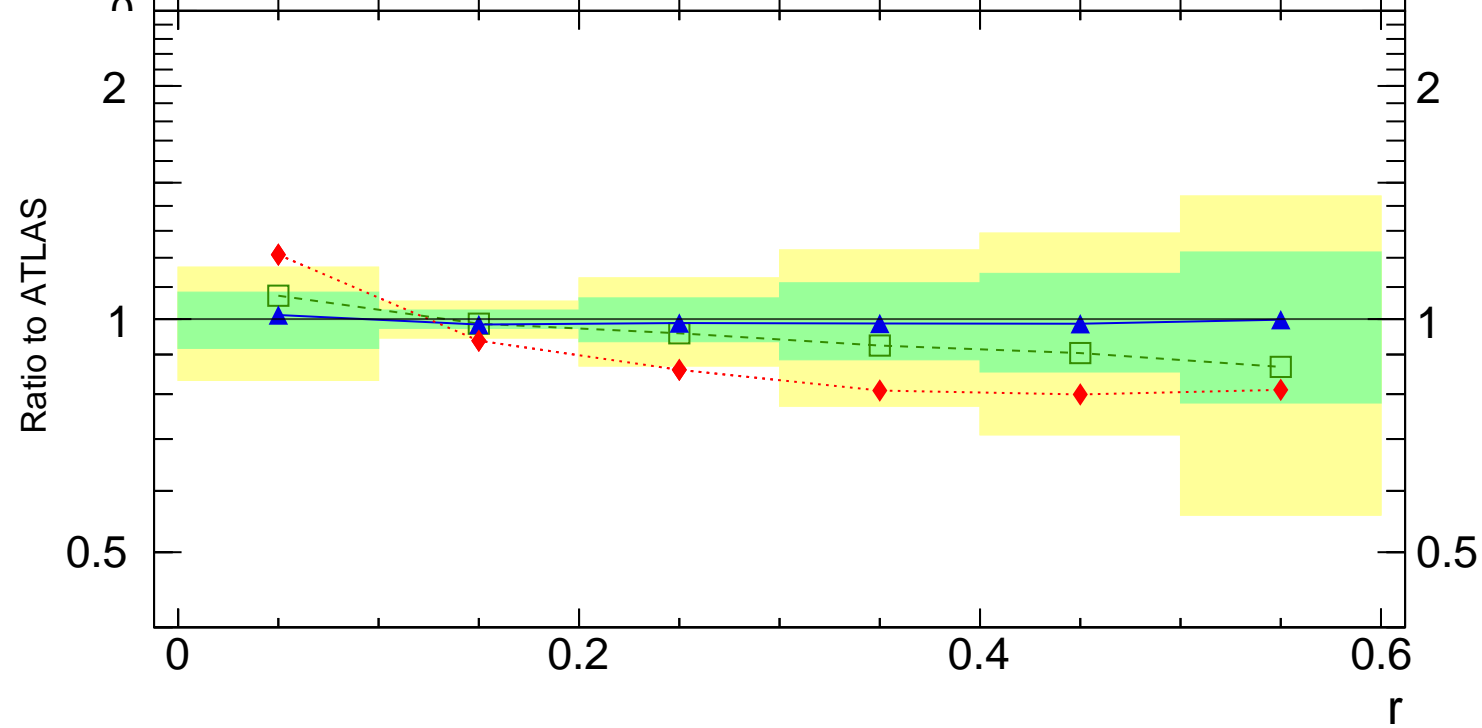

7000 GeV pp

Jets

ATLAS_2011_S8924791

Rivet 3.1.0, $\geq 5.4M$ events
mcplots.cern.ch [arXiv:1306.3436]