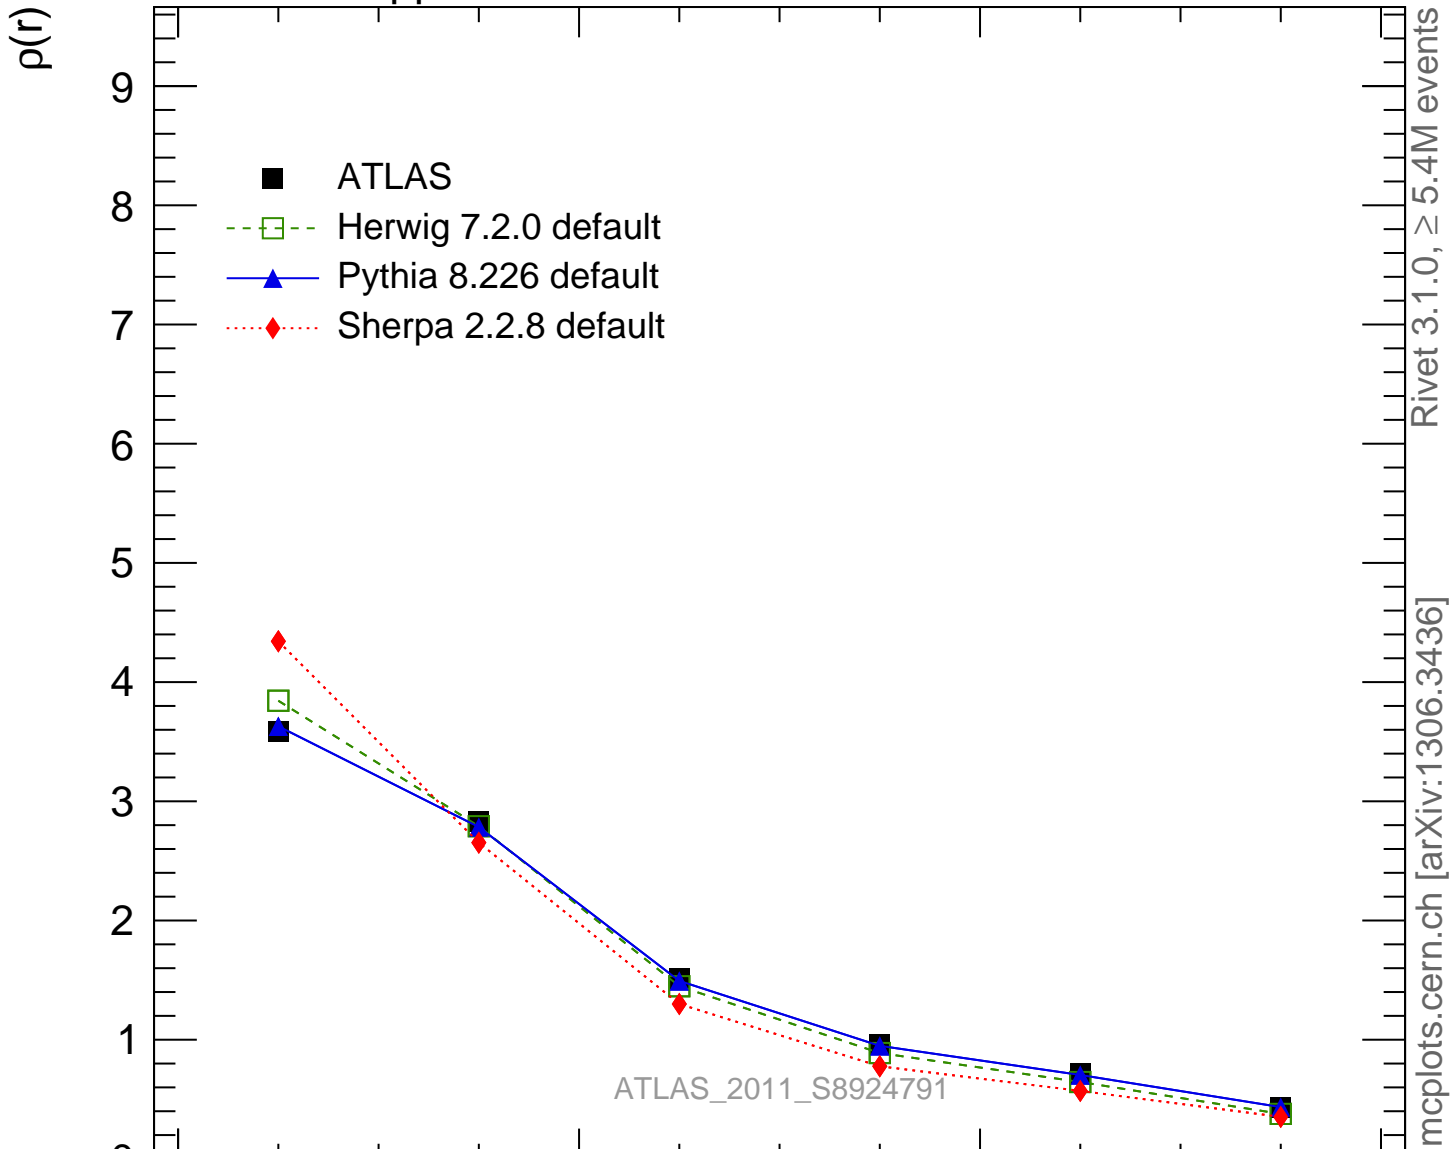

7000 GeV pp

Jets

ATLAS_2011_S8924791

Rivet 3.1.0, $\geq 5.4M$ events
mcplots.cern.ch [arXiv:1306.3436]