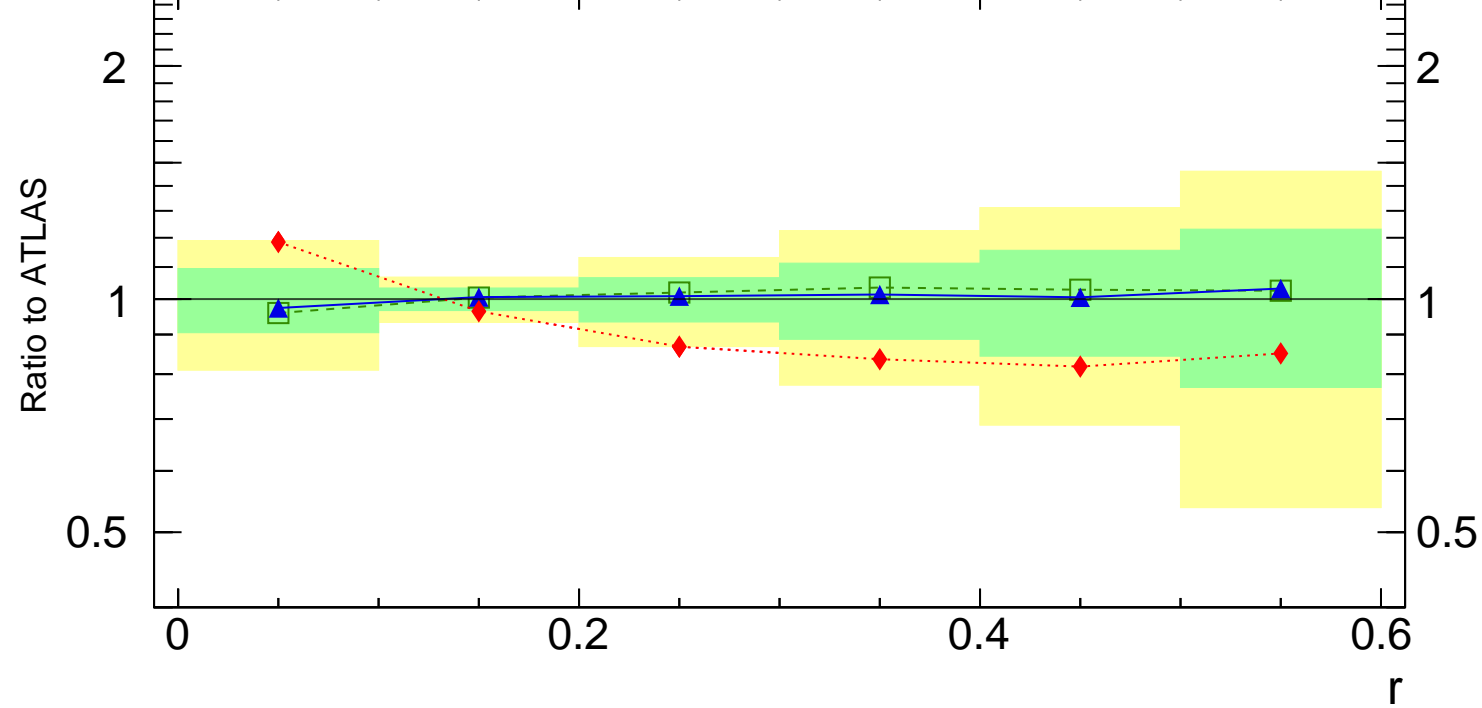

7000 GeV pp

Jets

Rivet 3.1.0, ≥ 7.1 M events
mcplots.cern.ch [arXiv:1306.3436]