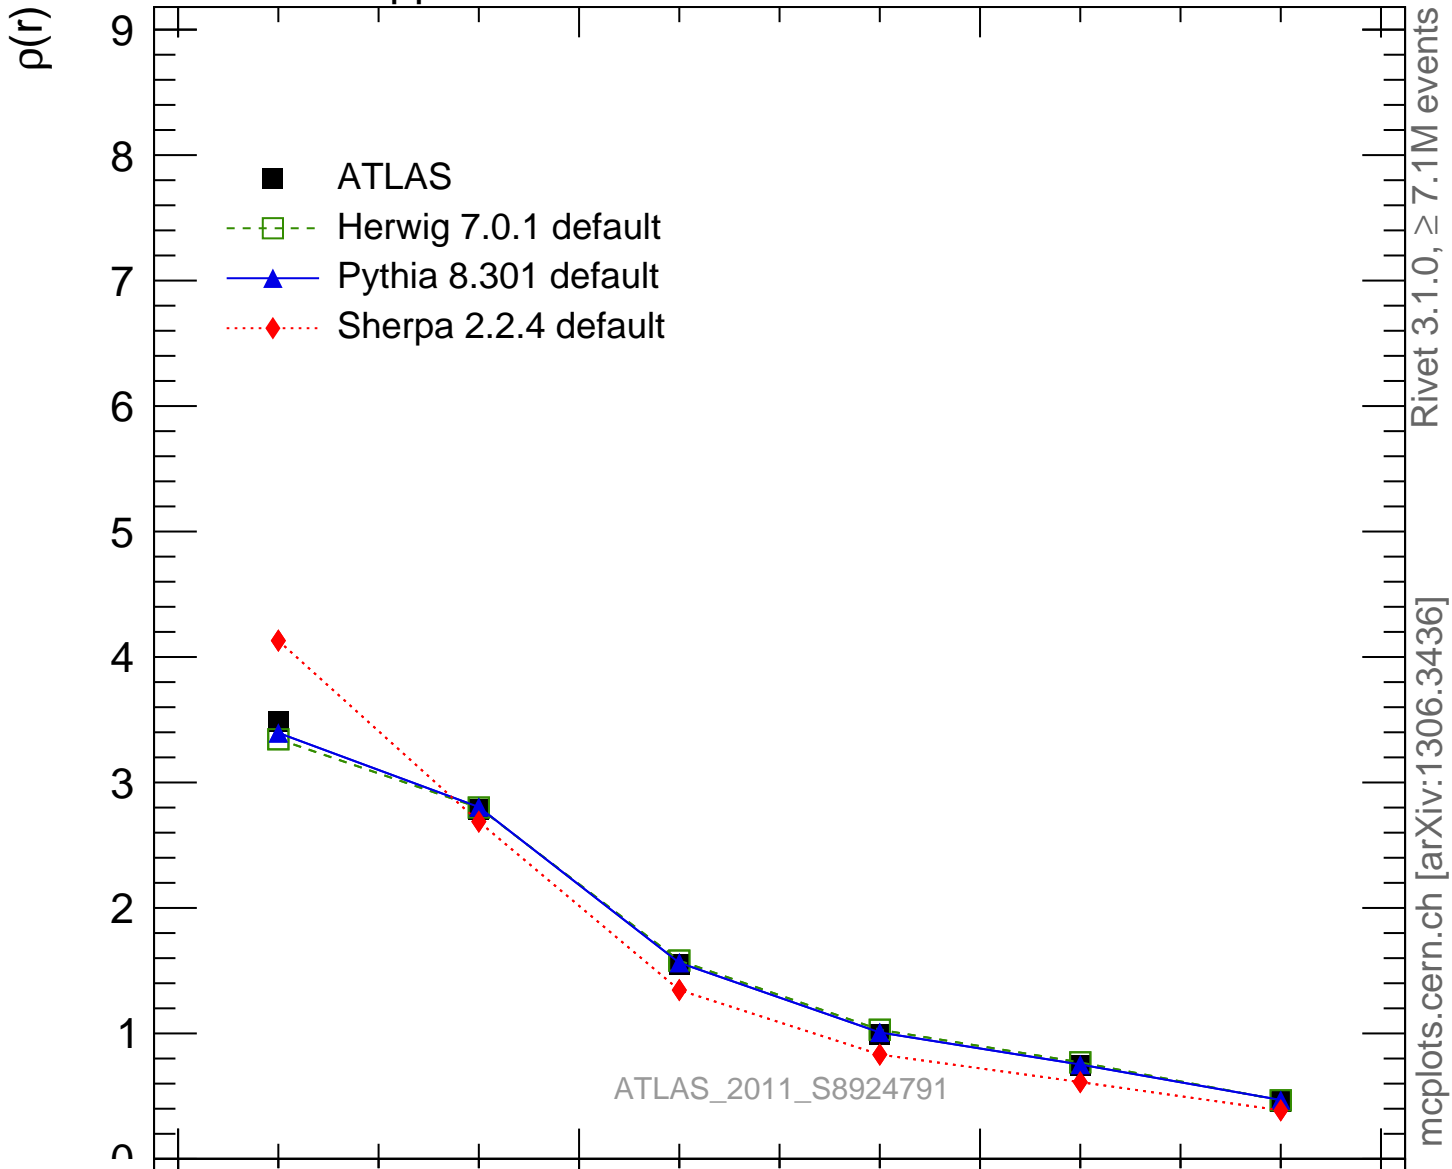

7000 GeV pp

Jets

Rivet 3.1.0, ≥ 7.1 M events
mcplots.cern.ch [arXiv:1306.3436]