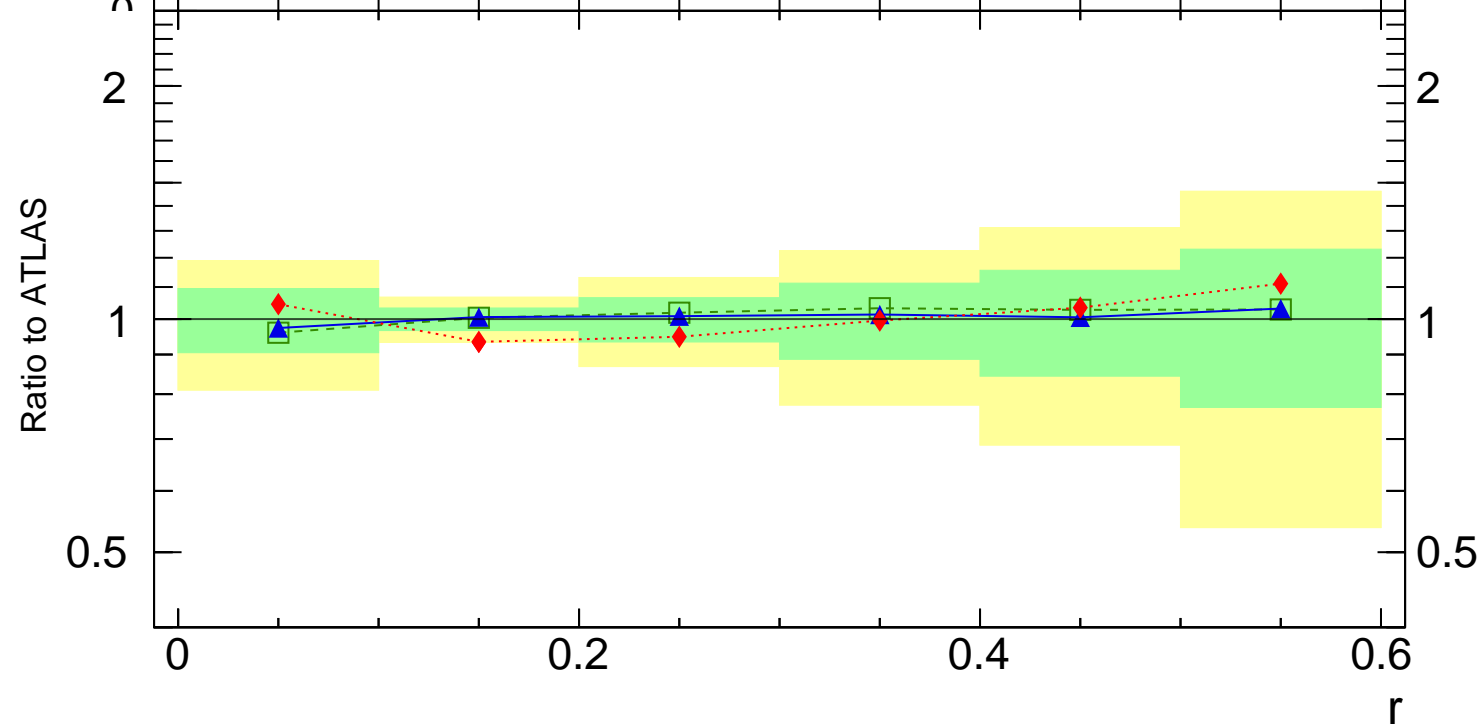

7000 GeV pp

Jets

ATLAS_2011_S8924791

Rivet 3.1.0, ≥ 7.1 M events
mcplots.cern.ch [arXiv:1306.3436]