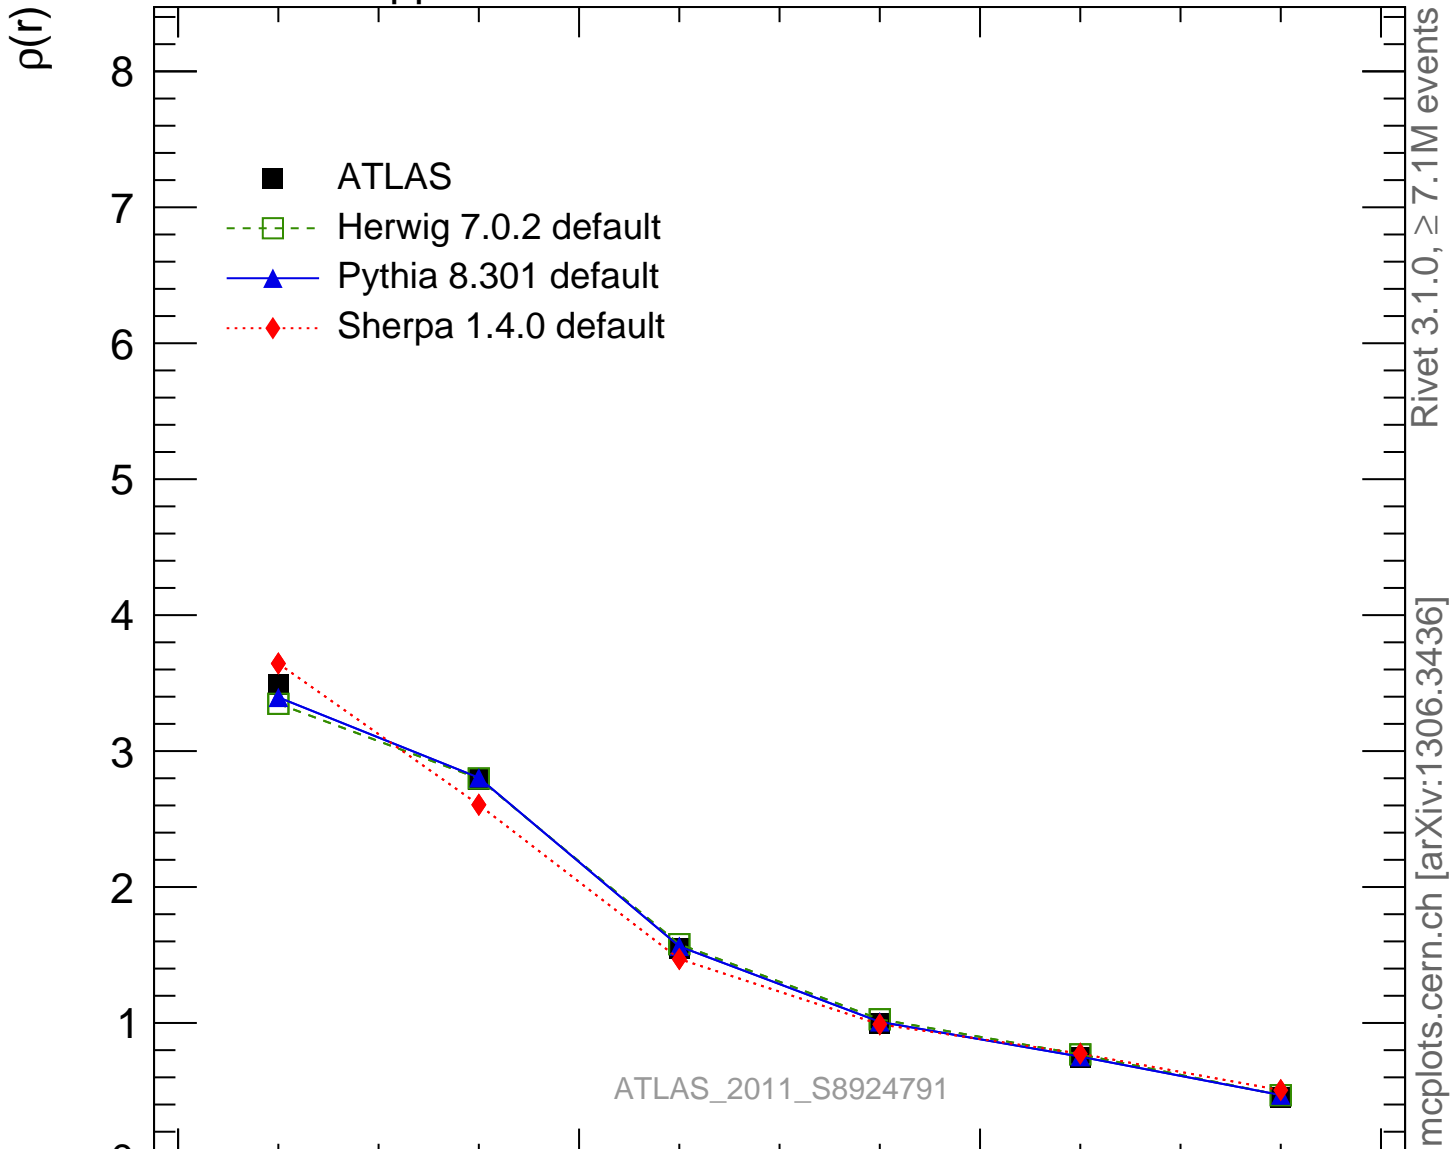

7000 GeV pp

Jets

ATLAS_2011_S8924791

Rivet 3.1.0, ≥ 7.1 M events
mcplots.cern.ch [arXiv:1306.3436]