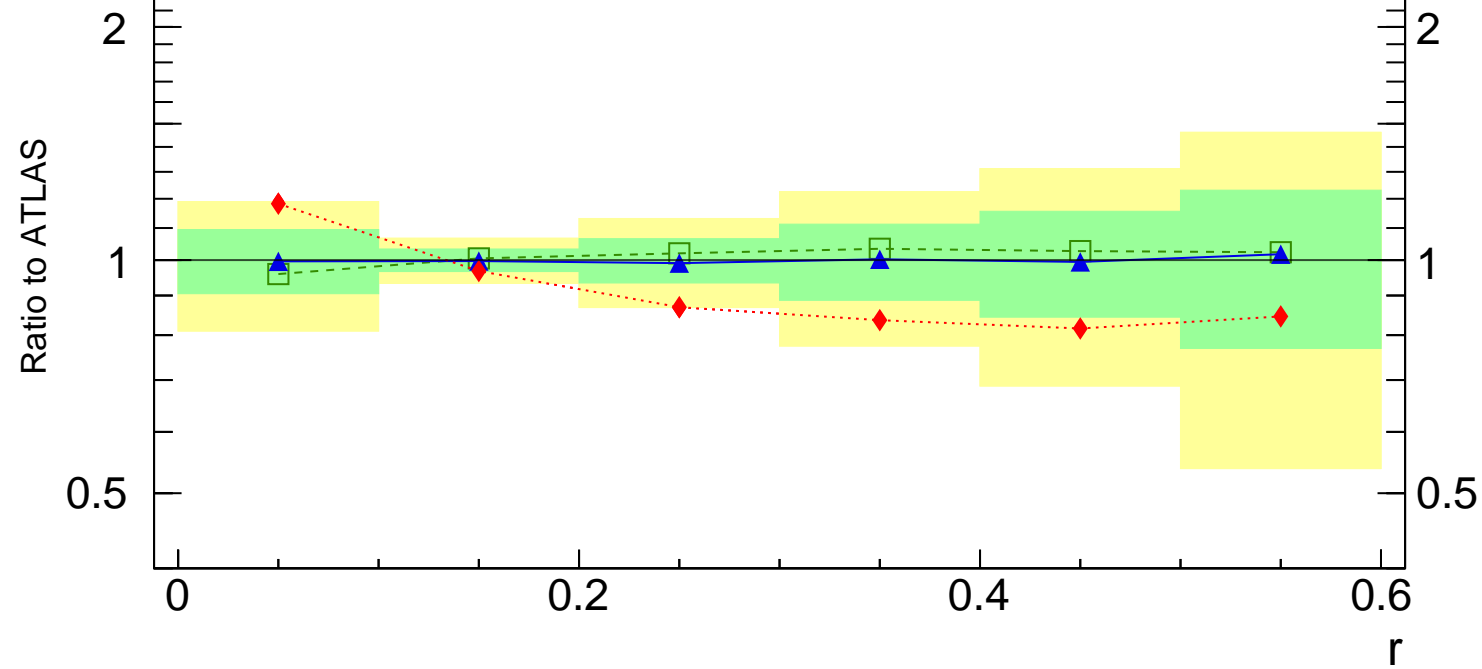

7000 GeV pp

Jets

ATLAS\_2011\_S8924791

Rivet 3.1.0,  $\geq 7.4$ M events  
mcplots.cern.ch [arXiv:1306.3436]