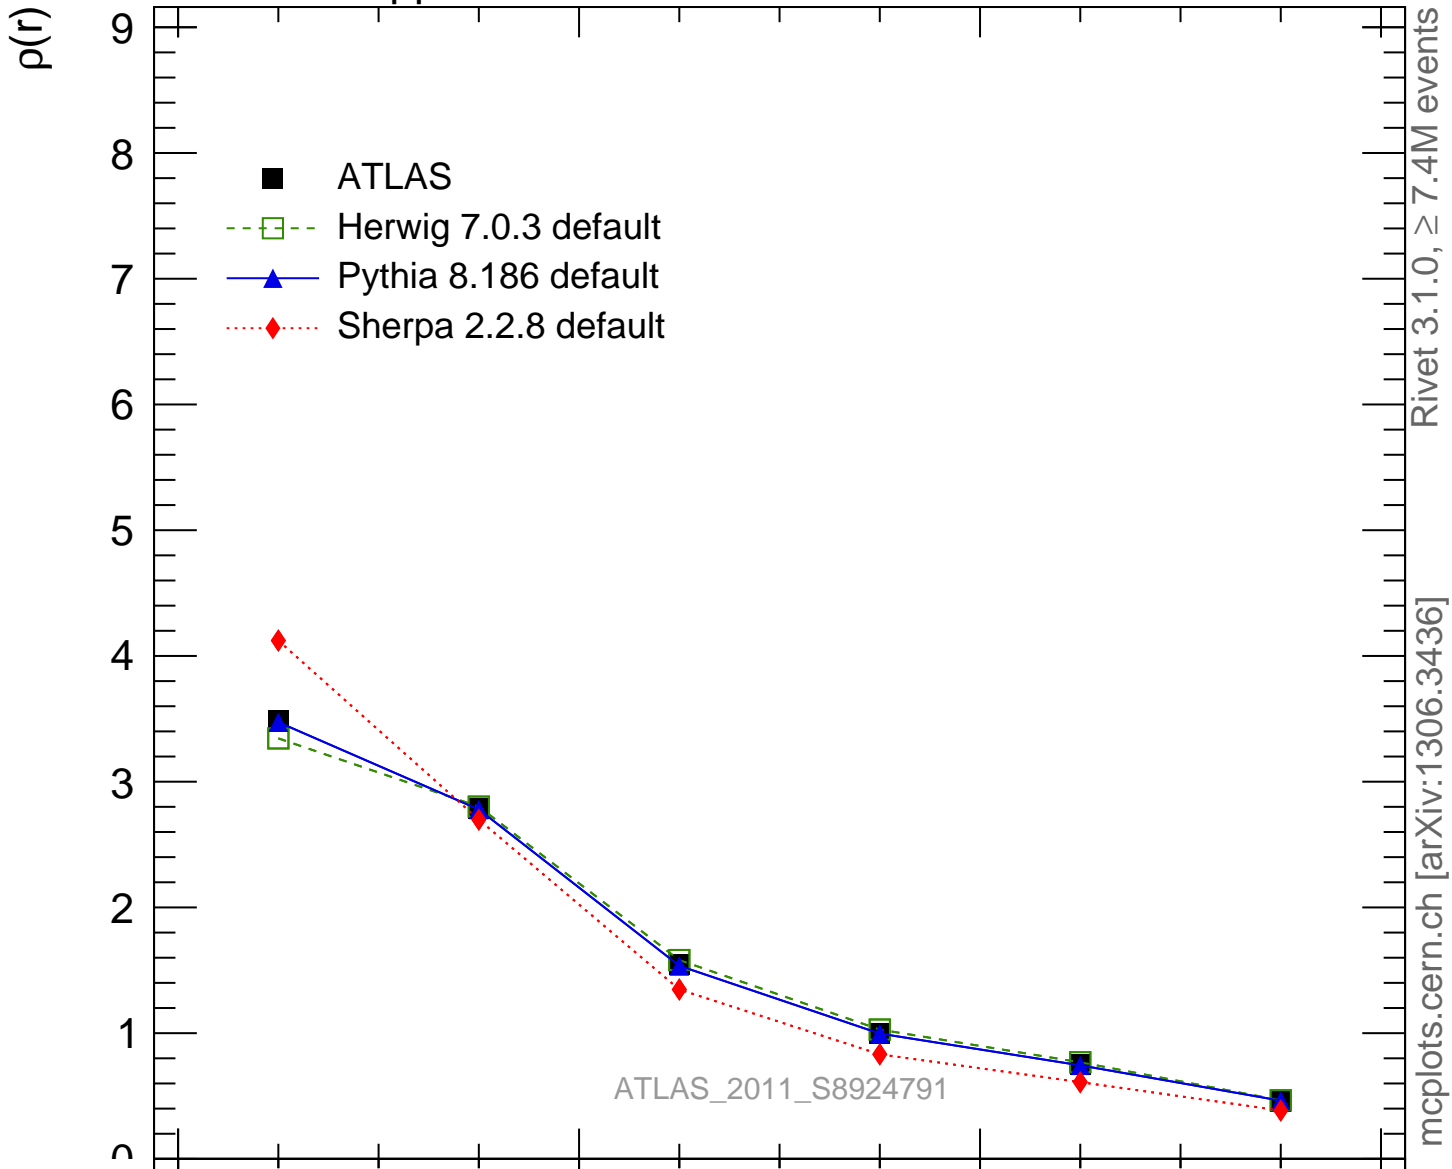

7000 GeV pp

Jets

ATLAS\_2011\_S8924791

Rivet 3.1.0,  $\geq 7.4$ M events  
mcplots.cern.ch [arXiv:1306.3436]