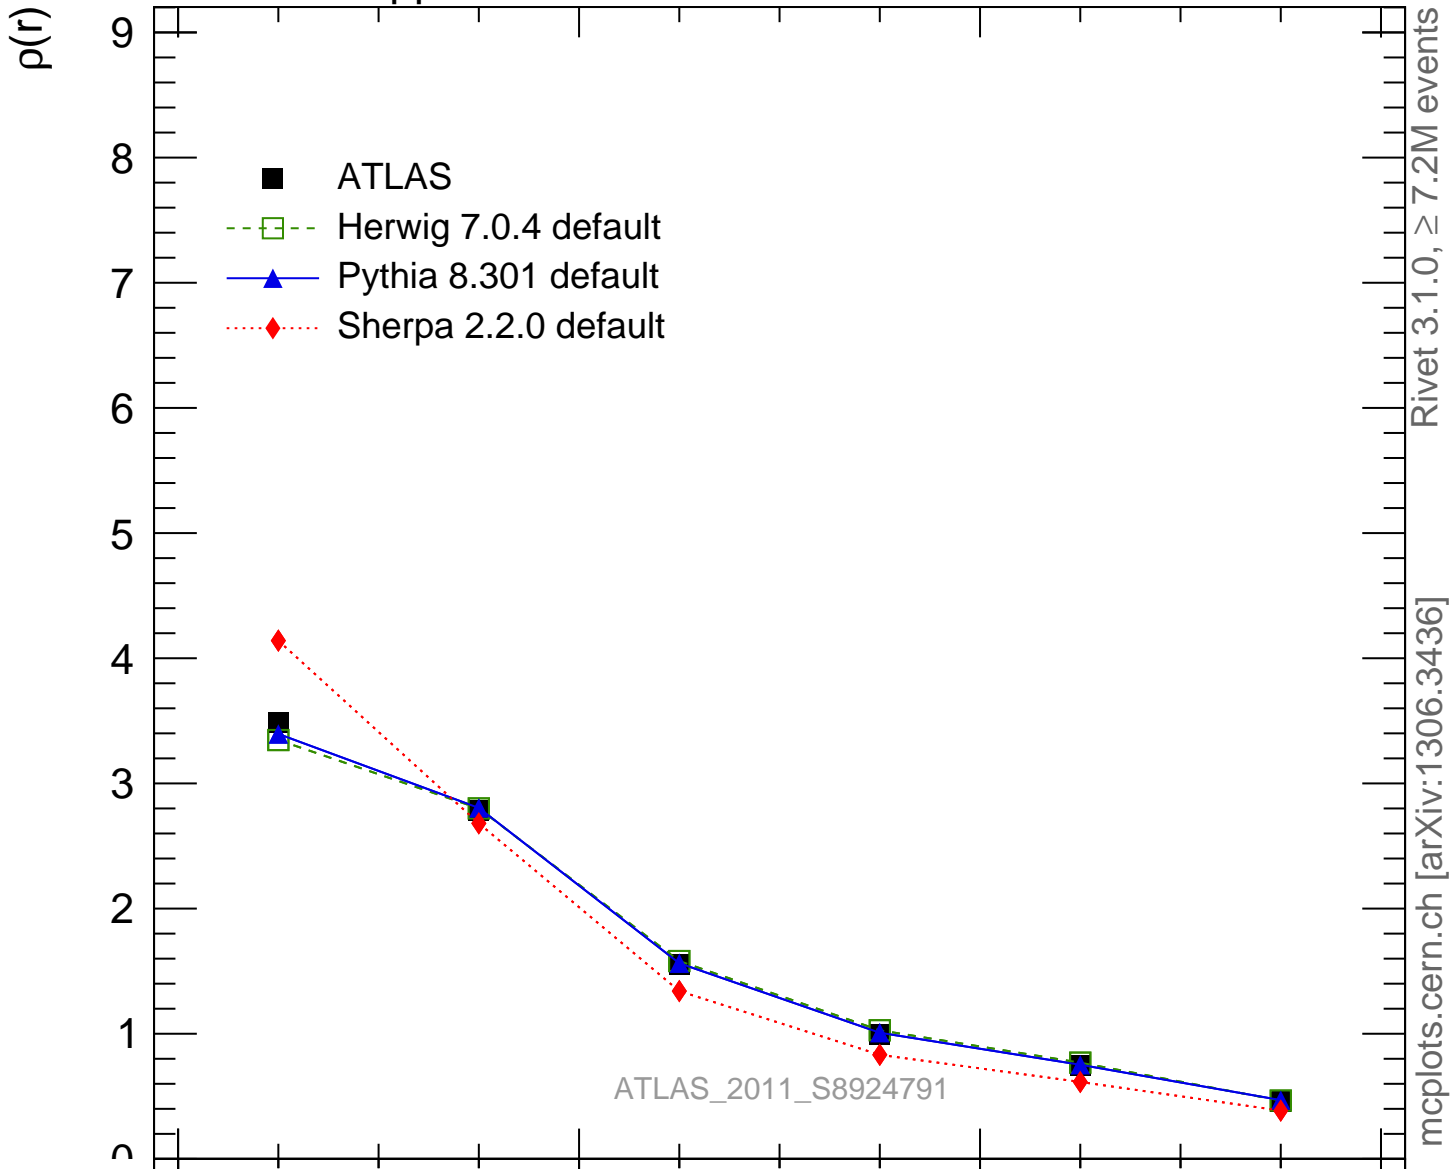

7000 GeV pp

Jets

ATLAS_2011_S8924791

Rivet 3.1.0, ≥ 7.2 M events
mcplots.cern.ch [arXiv:1306.3436]