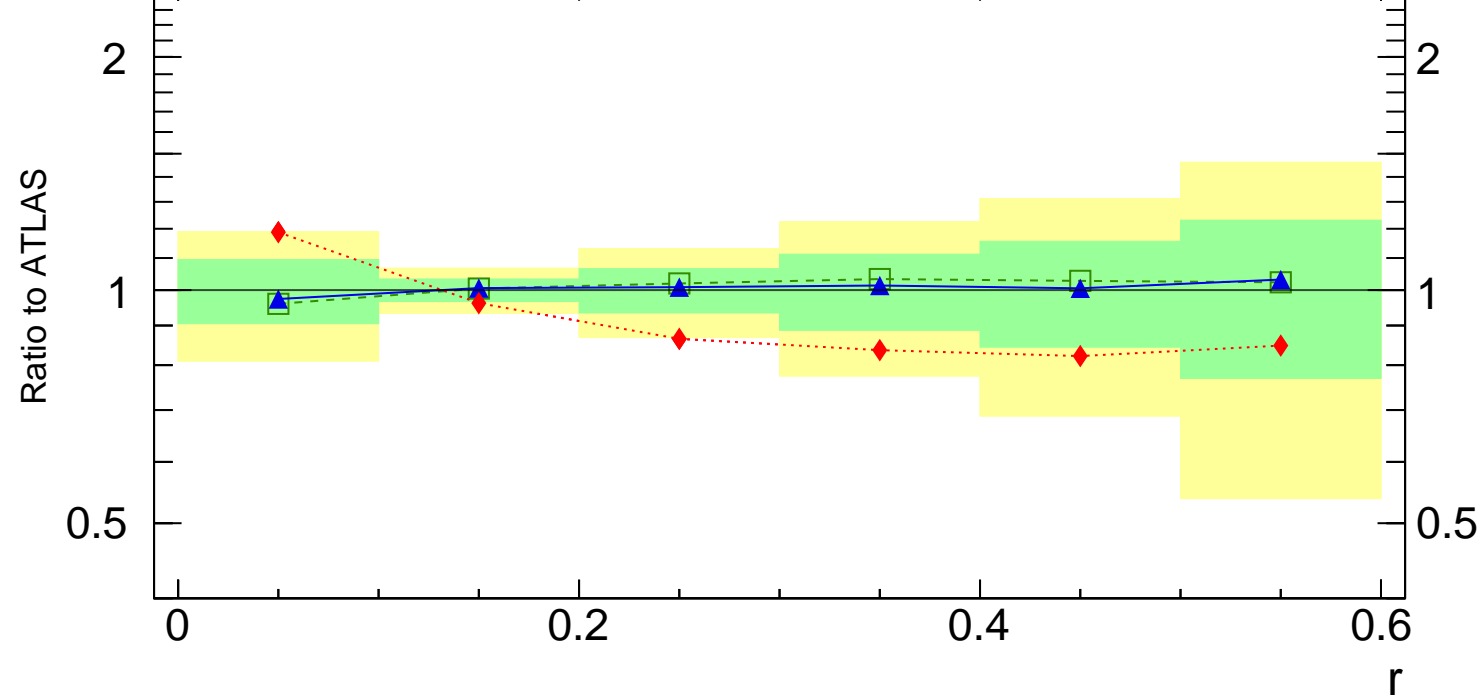

7000 GeV pp

Jets

ATLAS_2011_S8924791

Rivet 3.1.0, ≥ 7.2 M events
mcplots.cern.ch [arXiv:1306.3436]