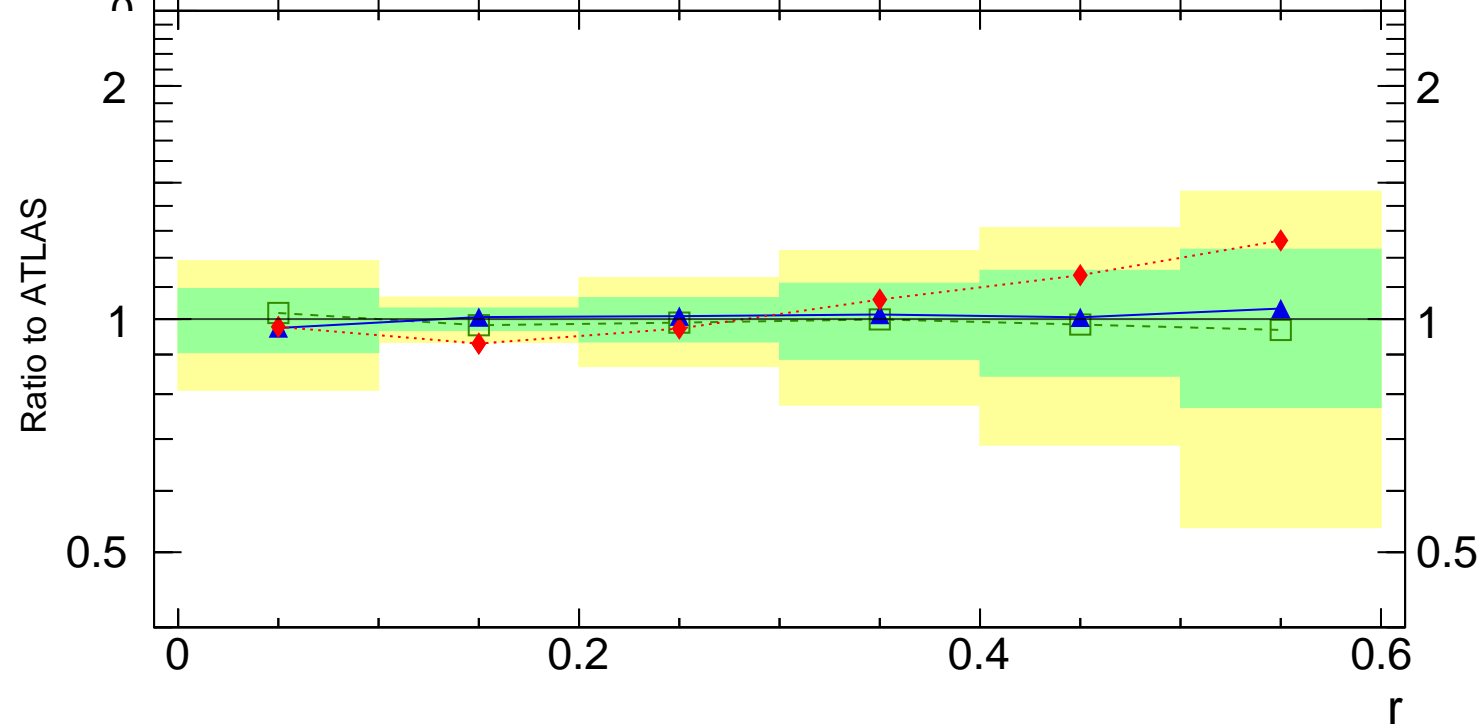

7000 GeV pp

Jets

Rivet 3.1.0, $\geq 6.8M$ events
mcplots.cern.ch [arXiv:1306.3436]