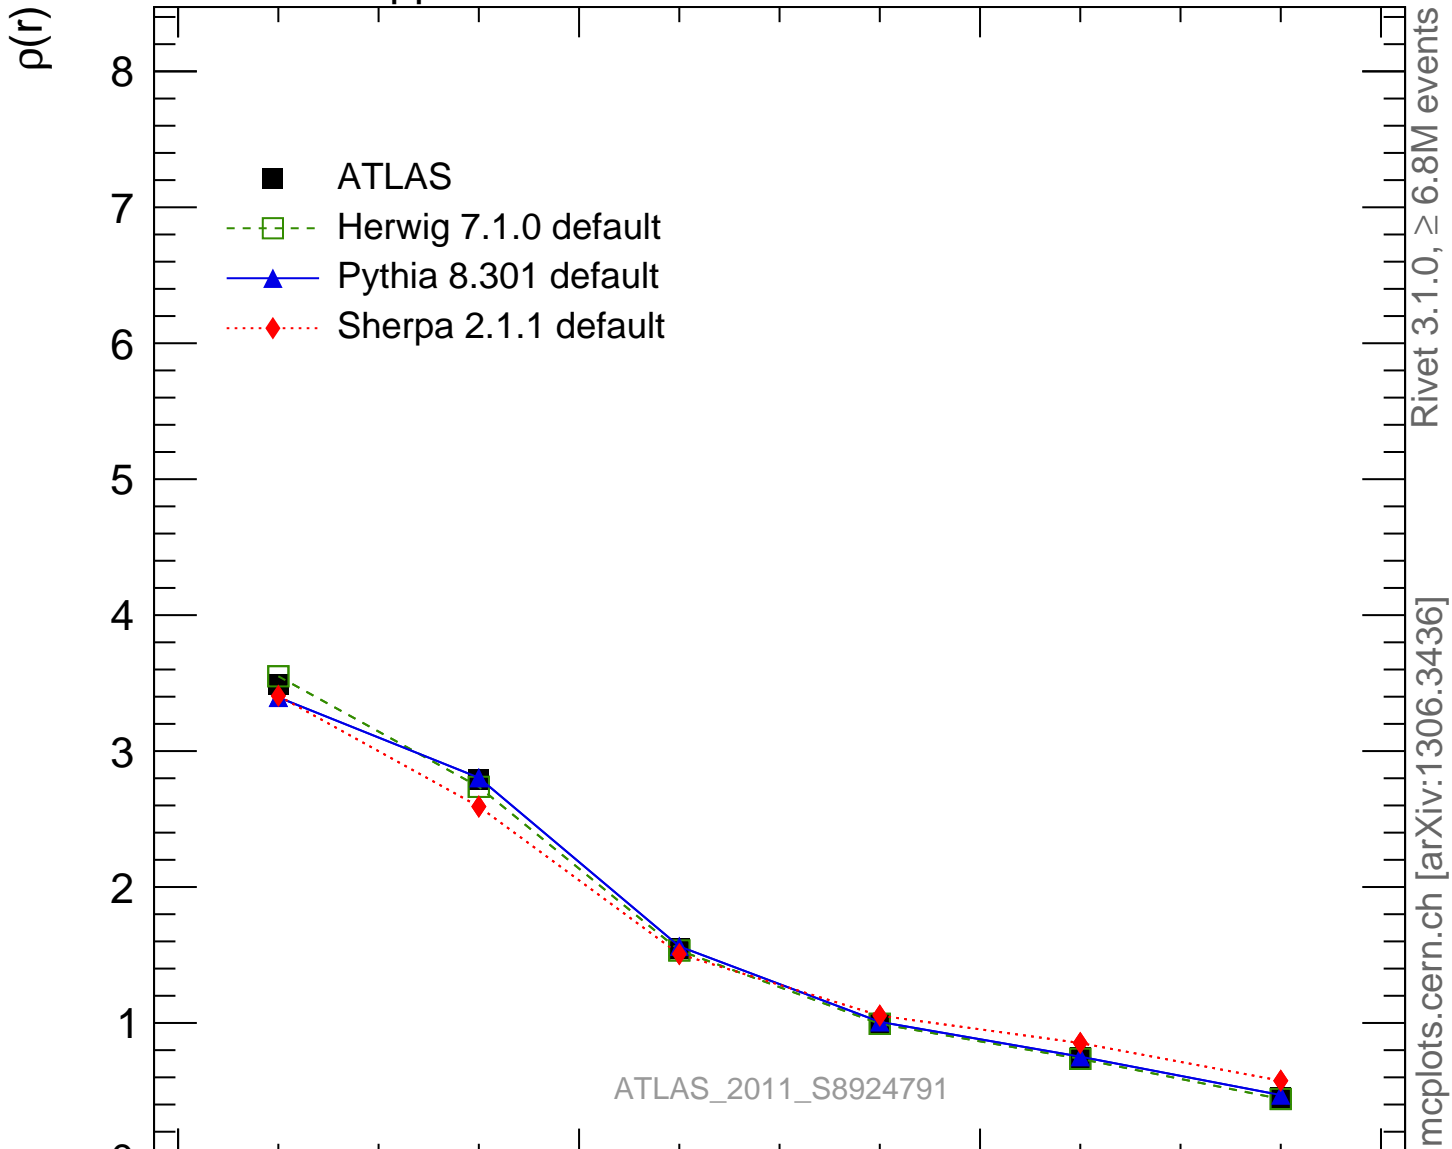

7000 GeV pp

Jets

Rivet 3.1.0, $\geq 6.8M$ events
mcplots.cern.ch [arXiv:1306.3436]