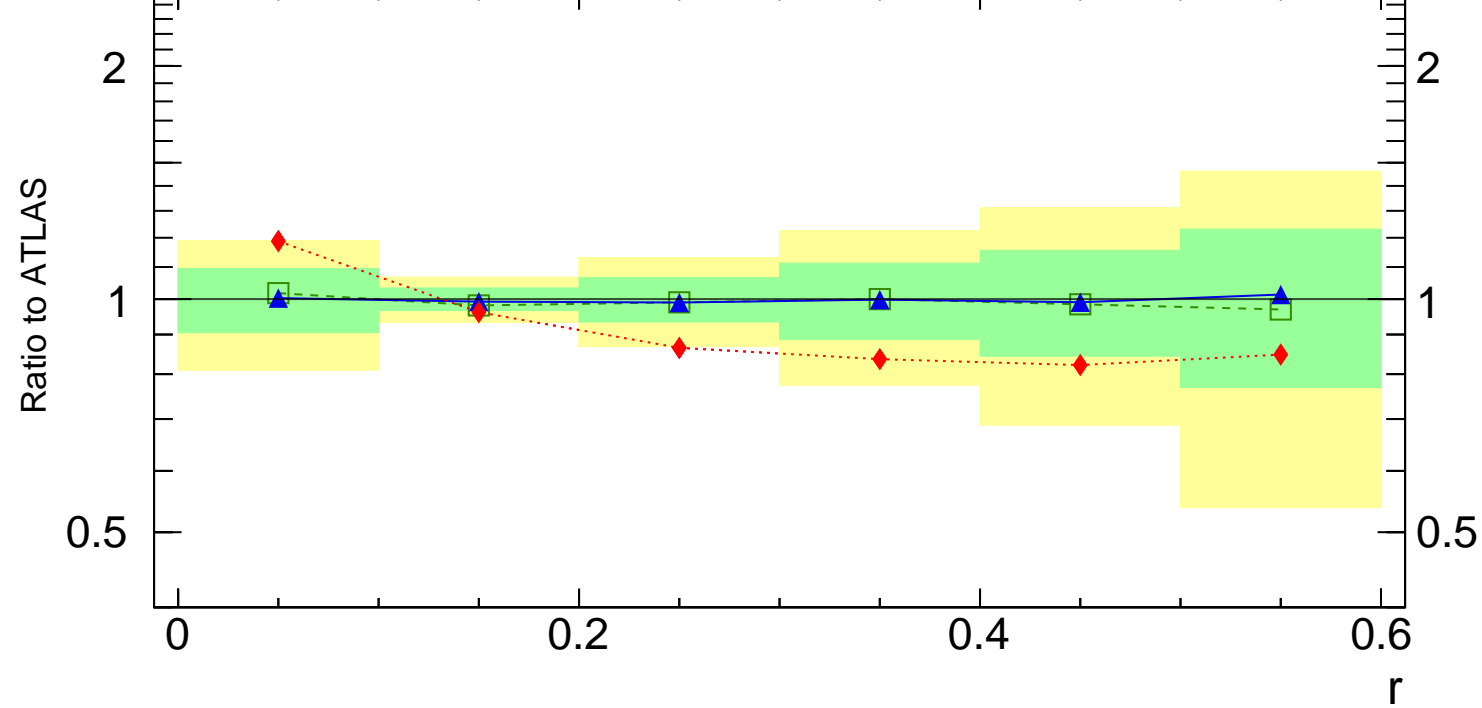

7000 GeV pp

Jets

Rivet 3.1.0, ≥ 6.5M events
mcplots.cern.ch [arXiv:1306.3436]