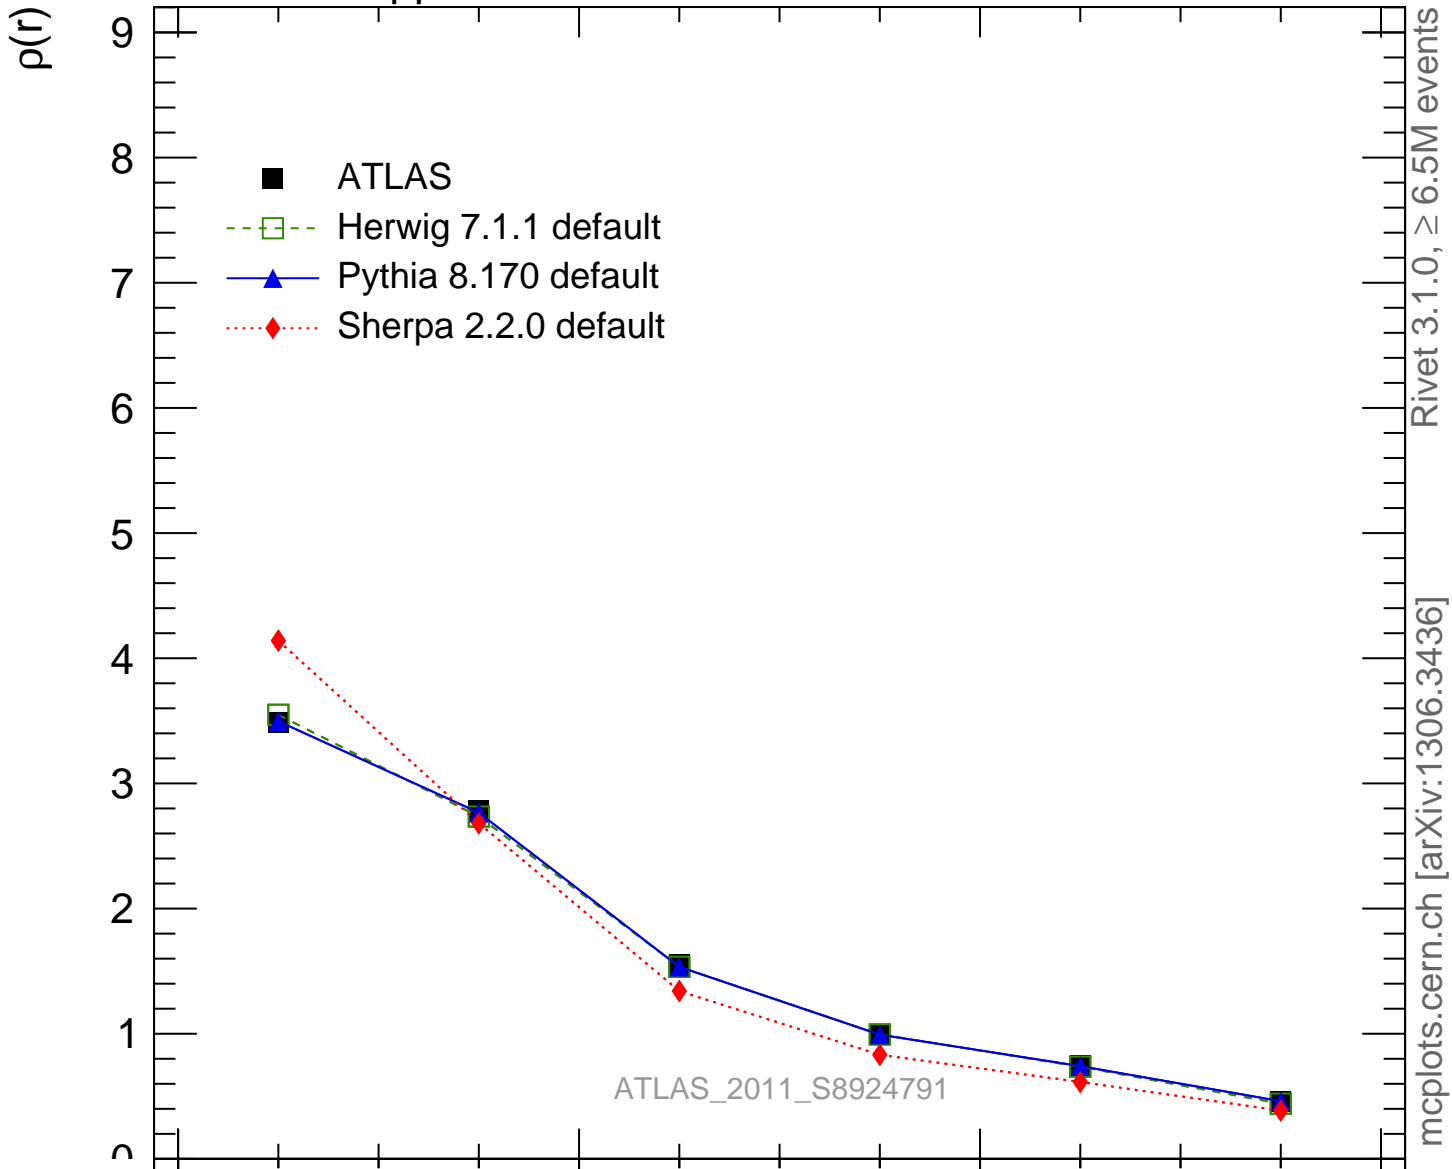

7000 GeV pp

Jets

Rivet 3.1.0, ≥ 6.5M events
mcplots.cern.ch [arXiv:1306.3436]