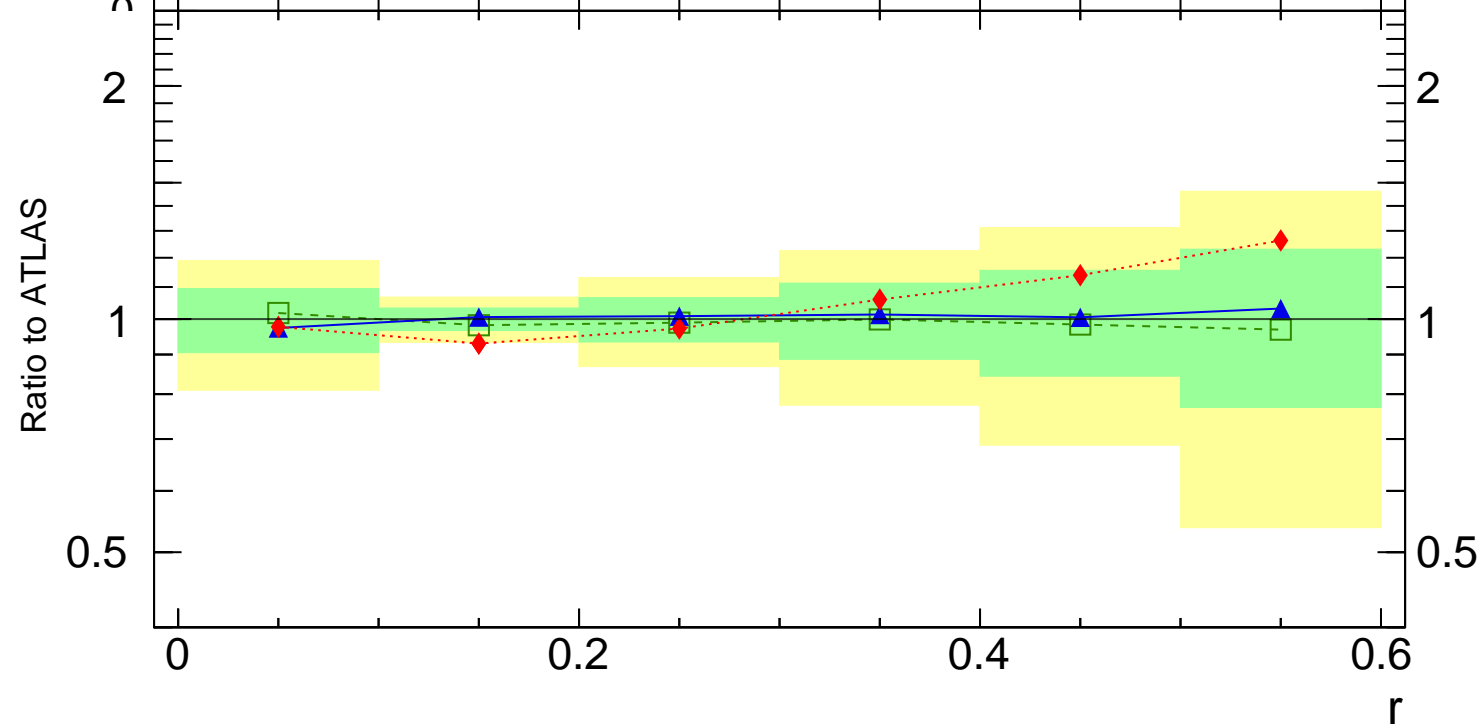

7000 GeV pp

Jets

ATLAS_2011_S8924791

Rivet 3.1.0, $\geq 7.2M$ events
mcplots.cern.ch [arXiv:1306.3436]