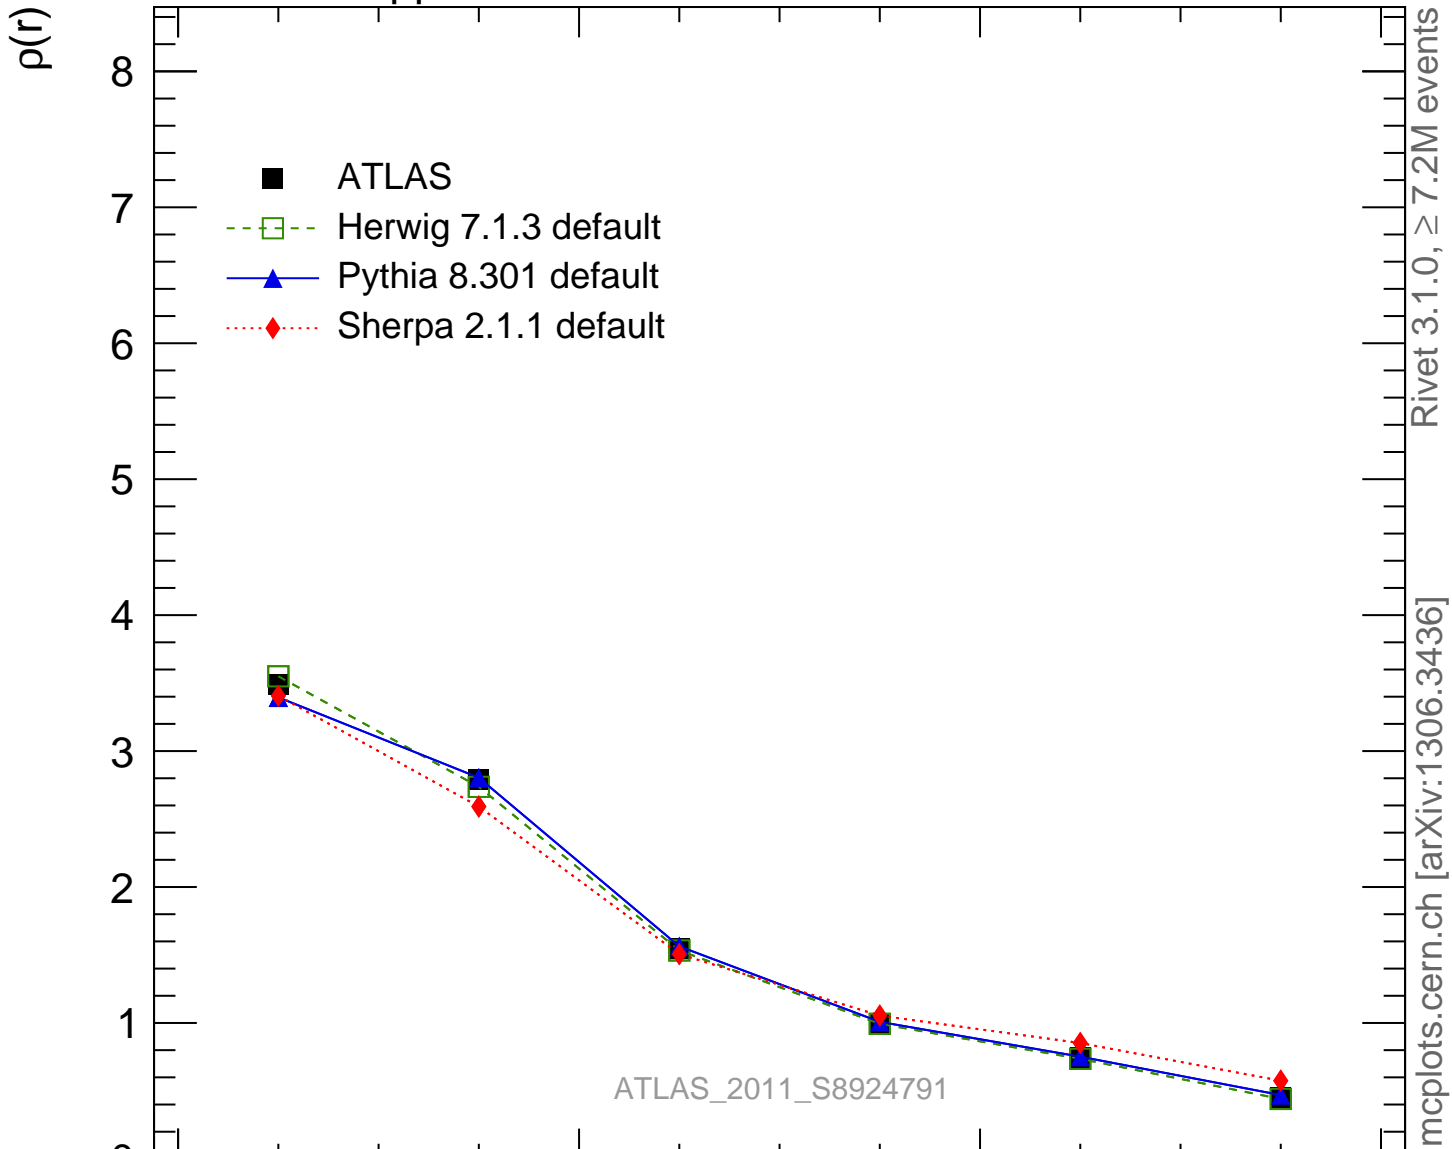

7000 GeV pp

Jets

ATLAS_2011_S8924791

Rivet 3.1.0, $\geq 7.2M$ events
mcplots.cern.ch [arXiv:1306.3436]