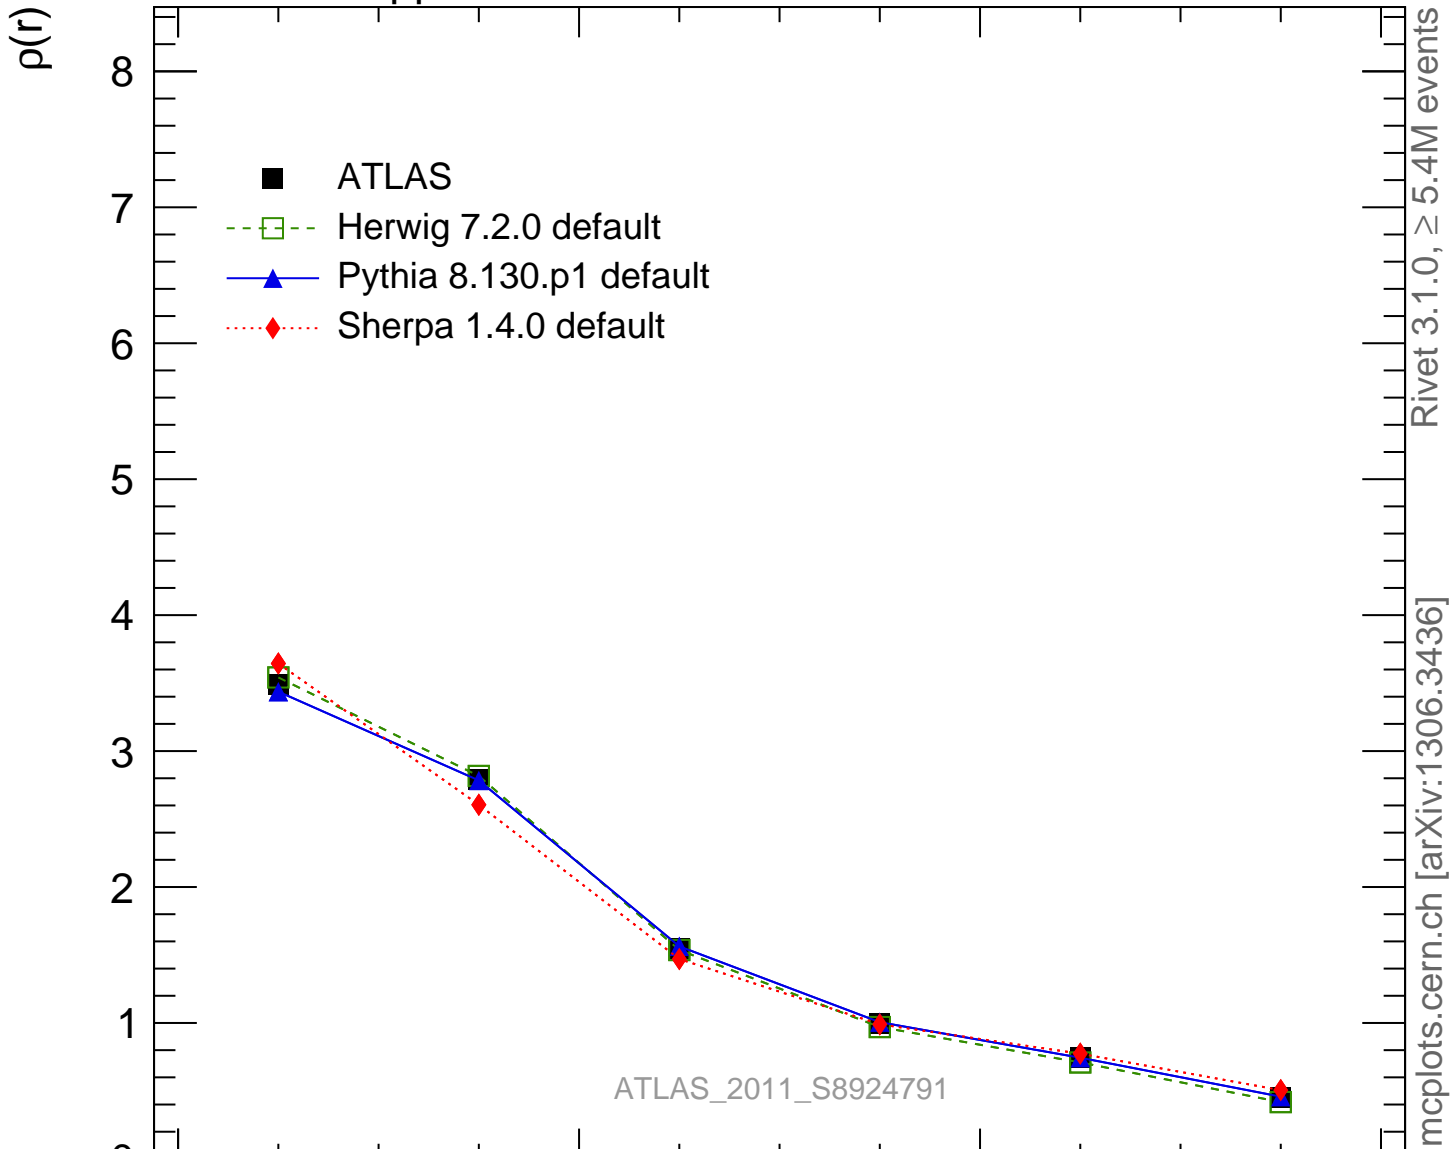

7000 GeV pp

Jets

ATLAS_2011_S8924791

Rivet 3.1.0, $\geq 5.4M$ events
mcplots.cern.ch [arXiv:1306.3436]