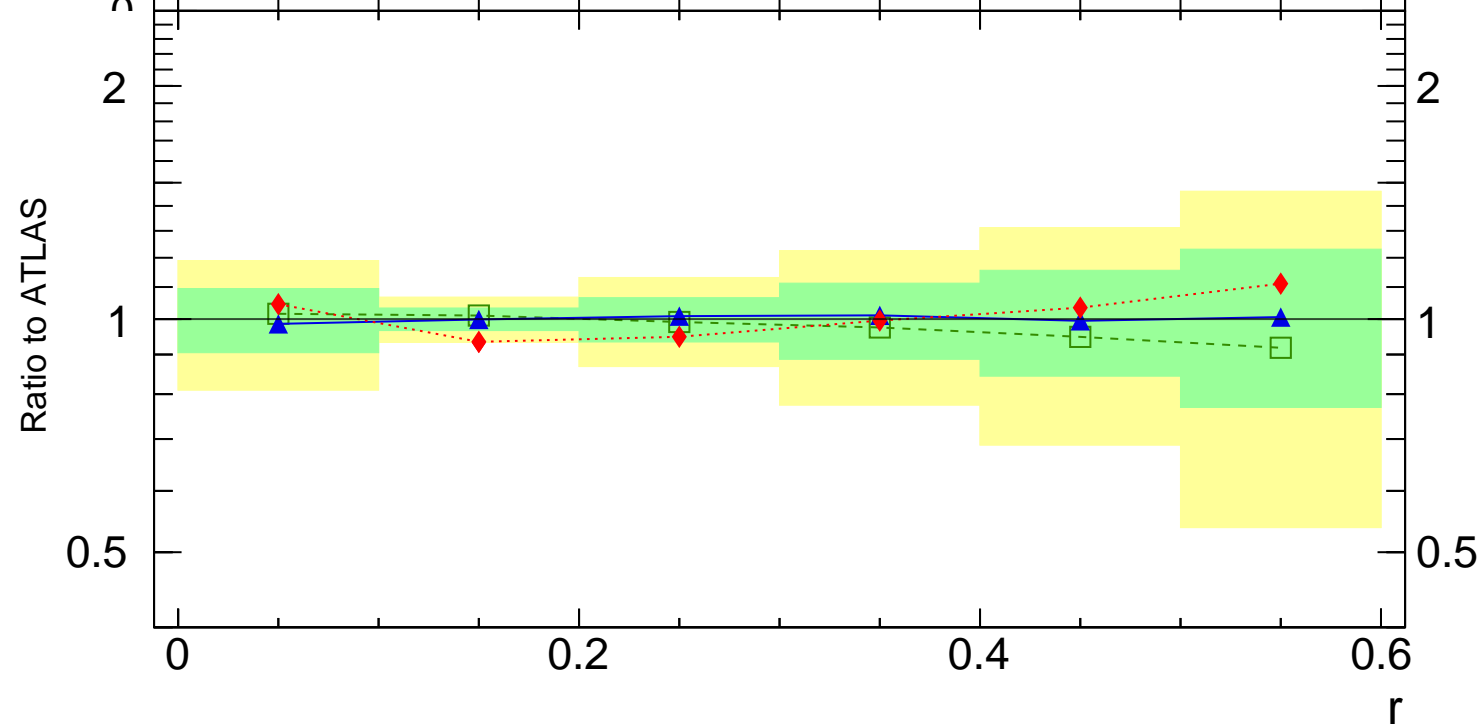

7000 GeV pp

Jets

ATLAS_2011_S8924791

Rivet 3.1.0, $\geq 5.4M$ events
mcplots.cern.ch [arXiv:1306.3436]