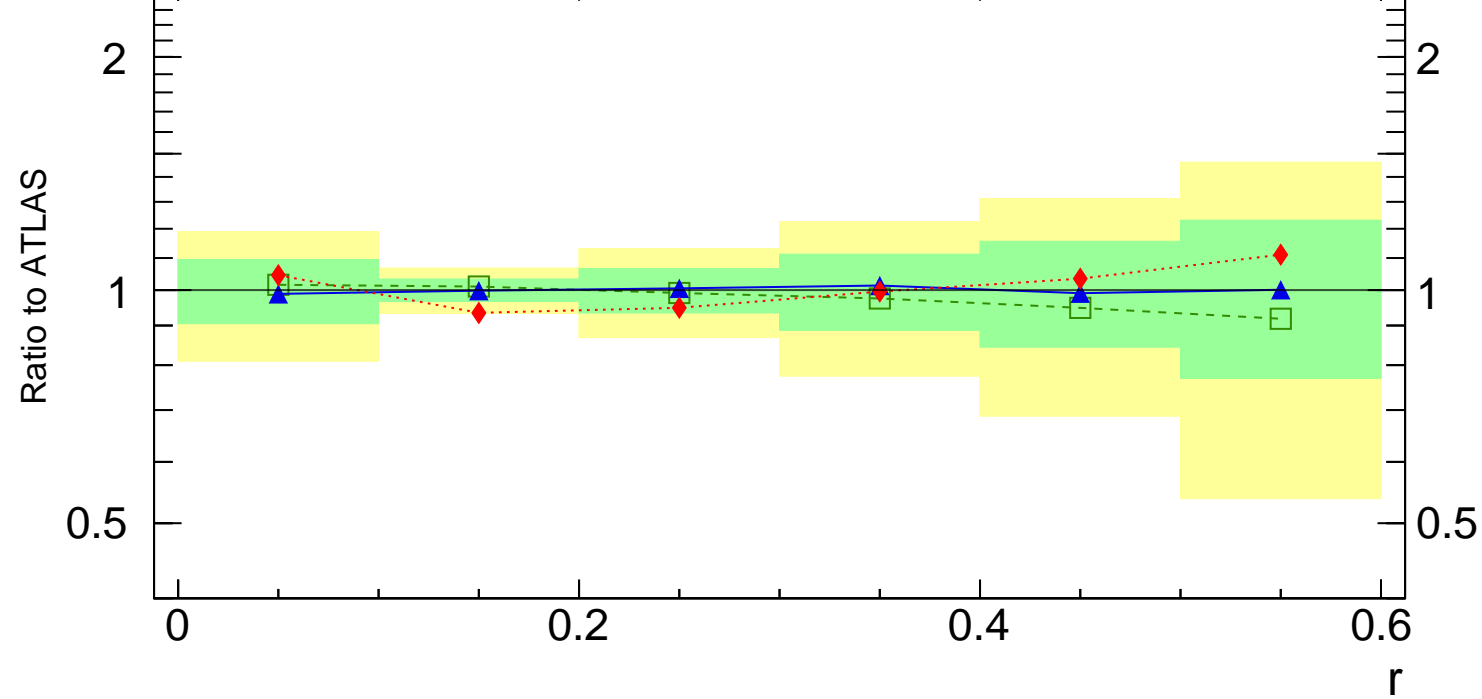

7000 GeV pp

Jets

ATLAS\_2011\_S8924791

Rivet 3.1.0,  $\geq 5.4M$  events  
mcplots.cern.ch [arXiv:1306.3436]