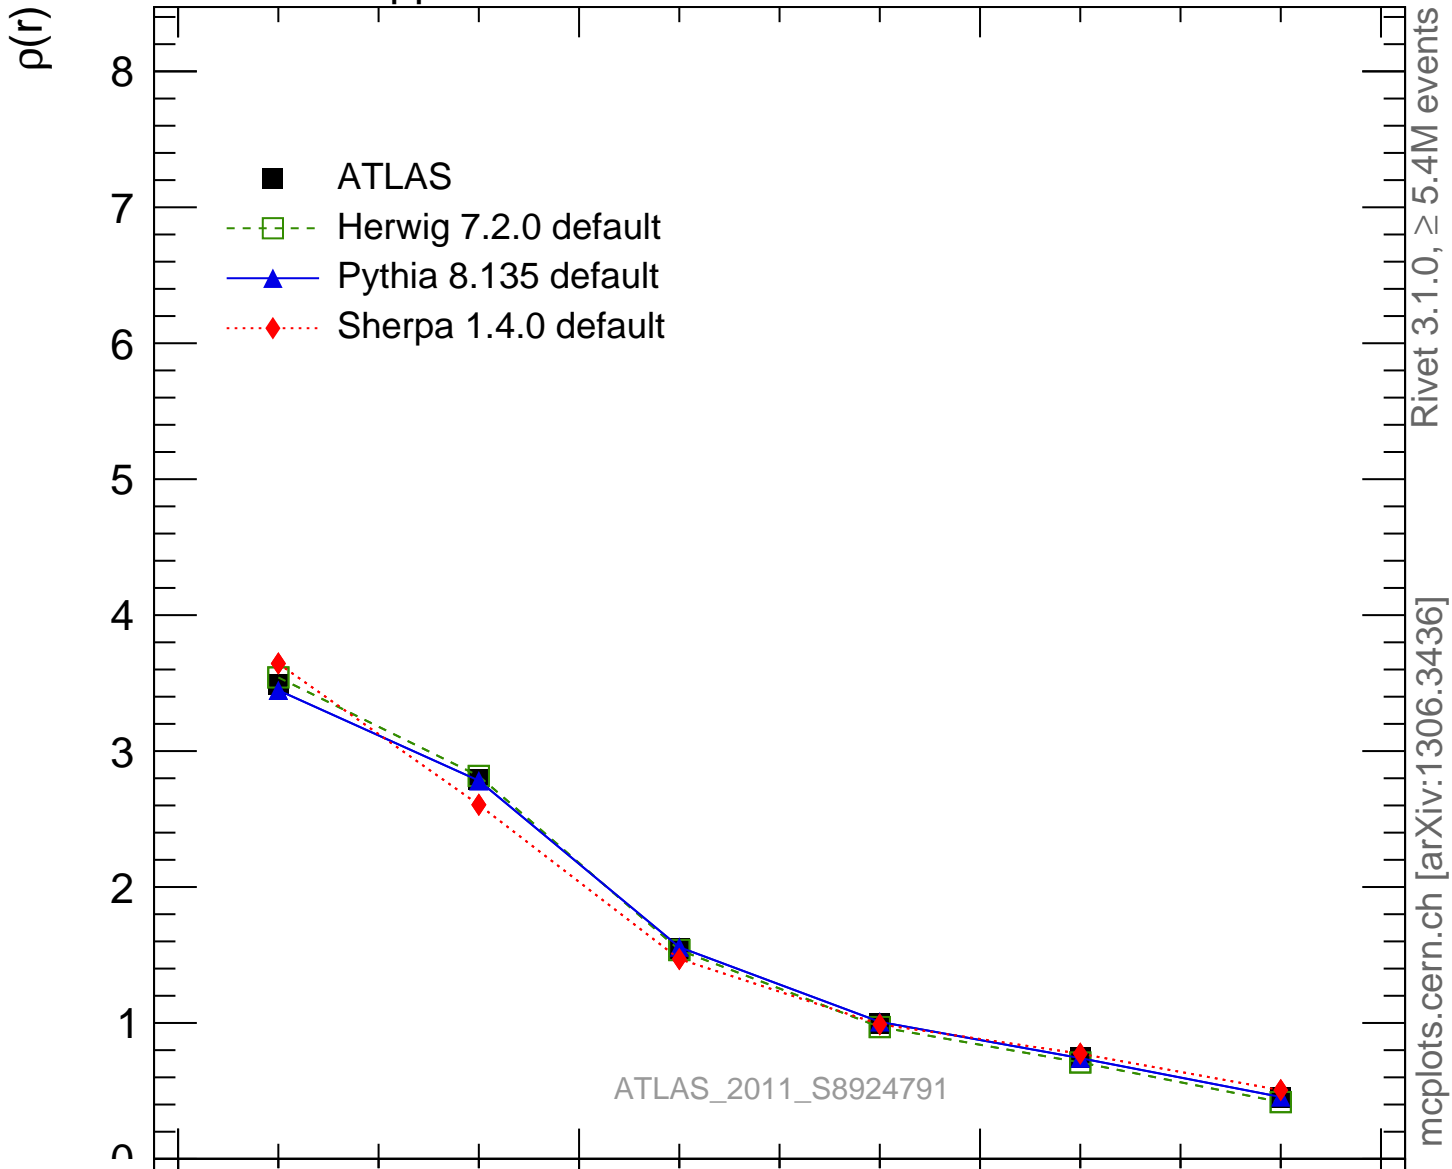

7000 GeV pp

Jets

ATLAS\_2011\_S8924791

Rivet 3.1.0,  $\geq 5.4M$  events  
mcplots.cern.ch [arXiv:1306.3436]