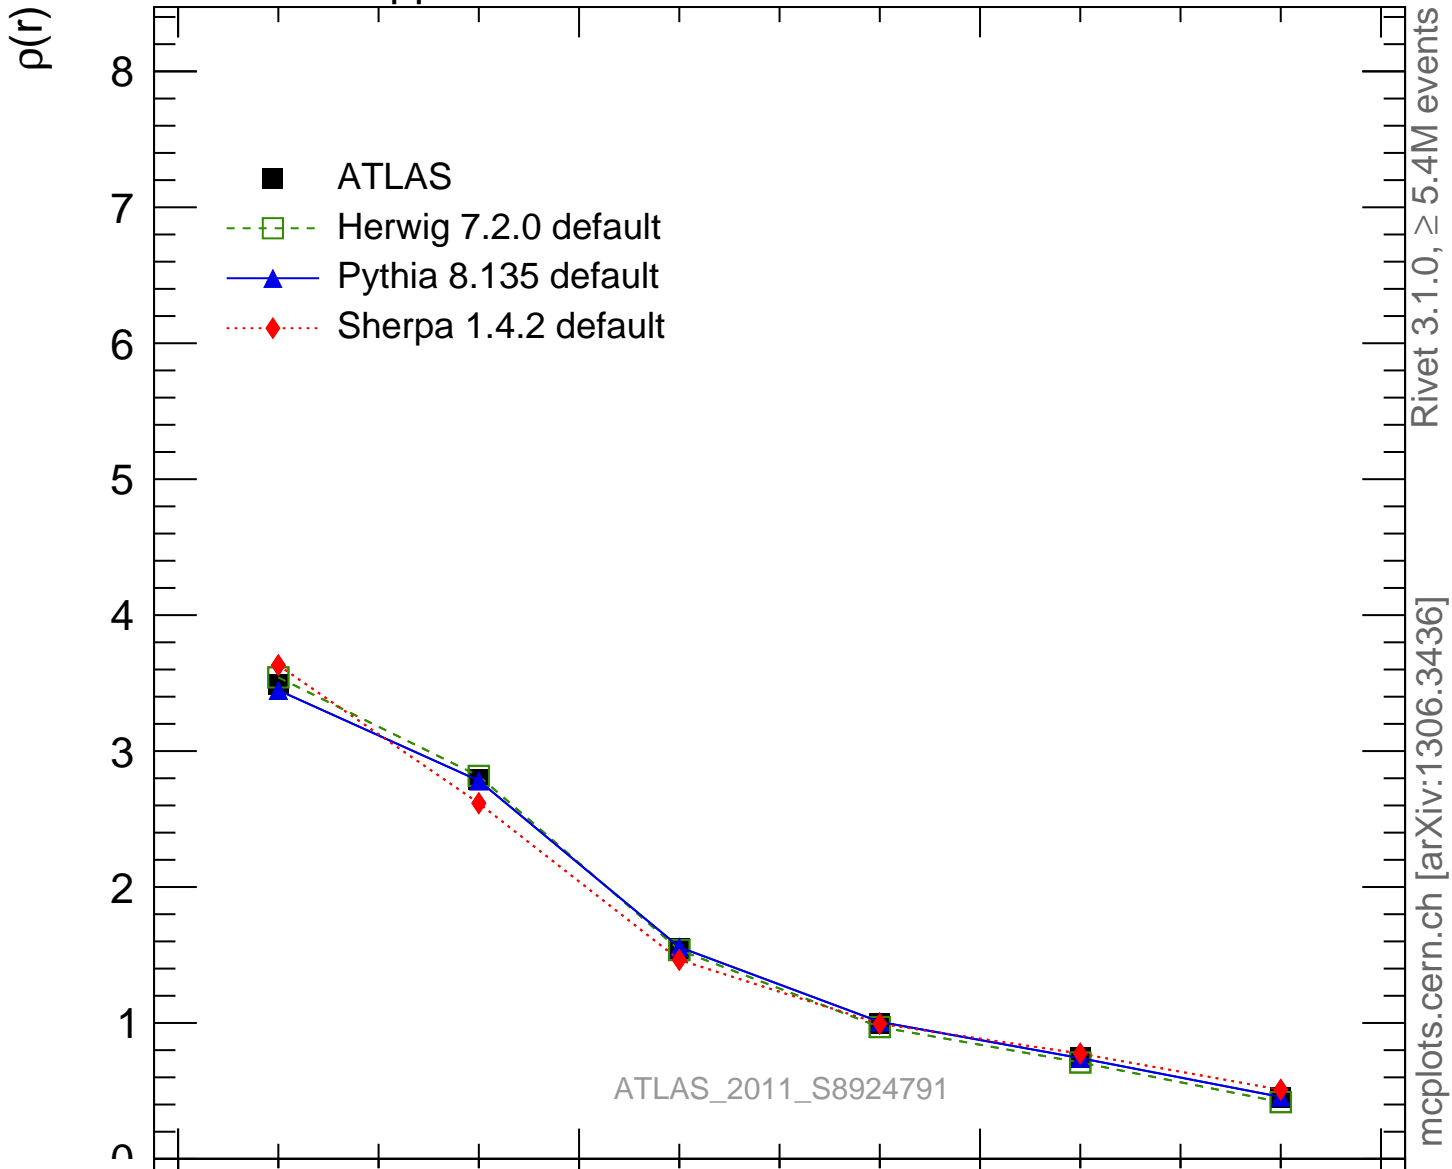

7000 GeV pp

Jets

ATLAS\_2011\_S8924791

Rivet 3.1.0,  $\geq 5.4$ M events  
mcplots.cern.ch [arXiv:1306.3436]