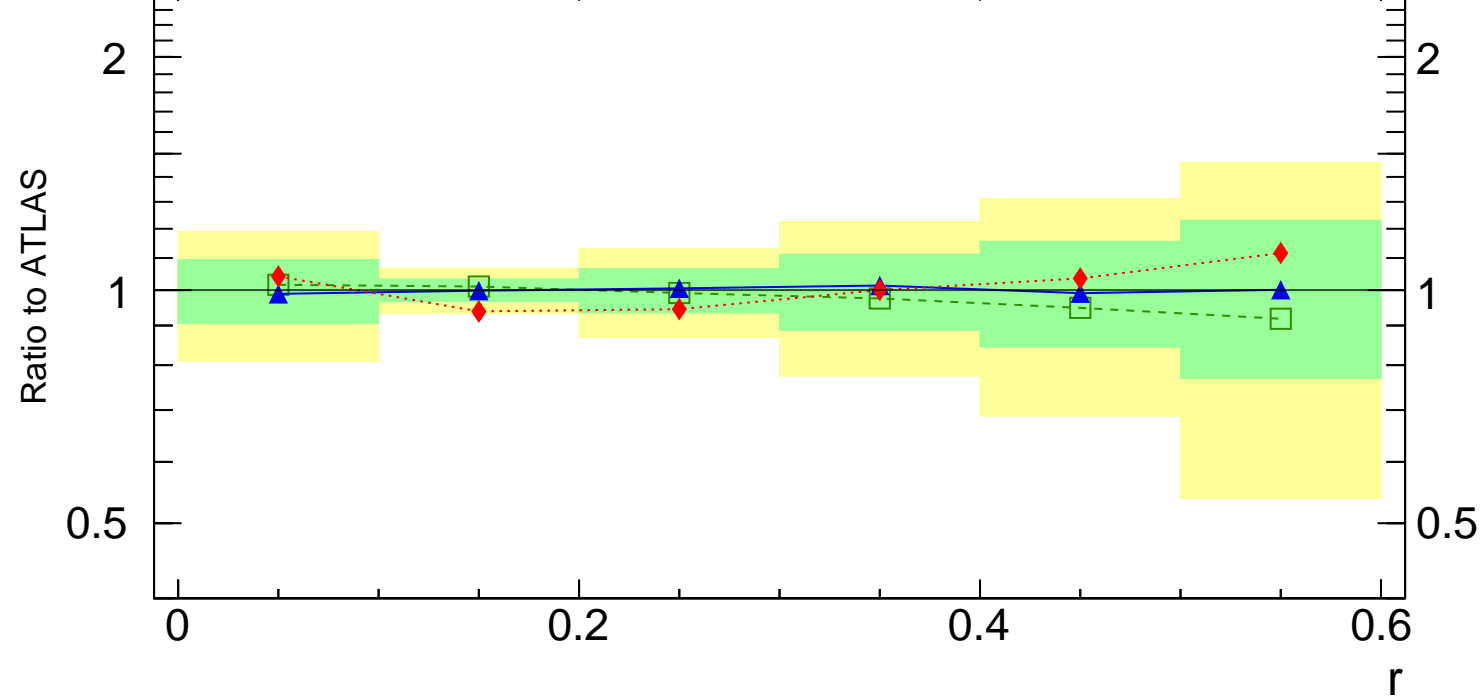

7000 GeV pp

Jets

ATLAS\_2011\_S8924791

Rivet 3.1.0,  $\geq 5.4$ M events  
mcplots.cern.ch [arXiv:1306.3436]