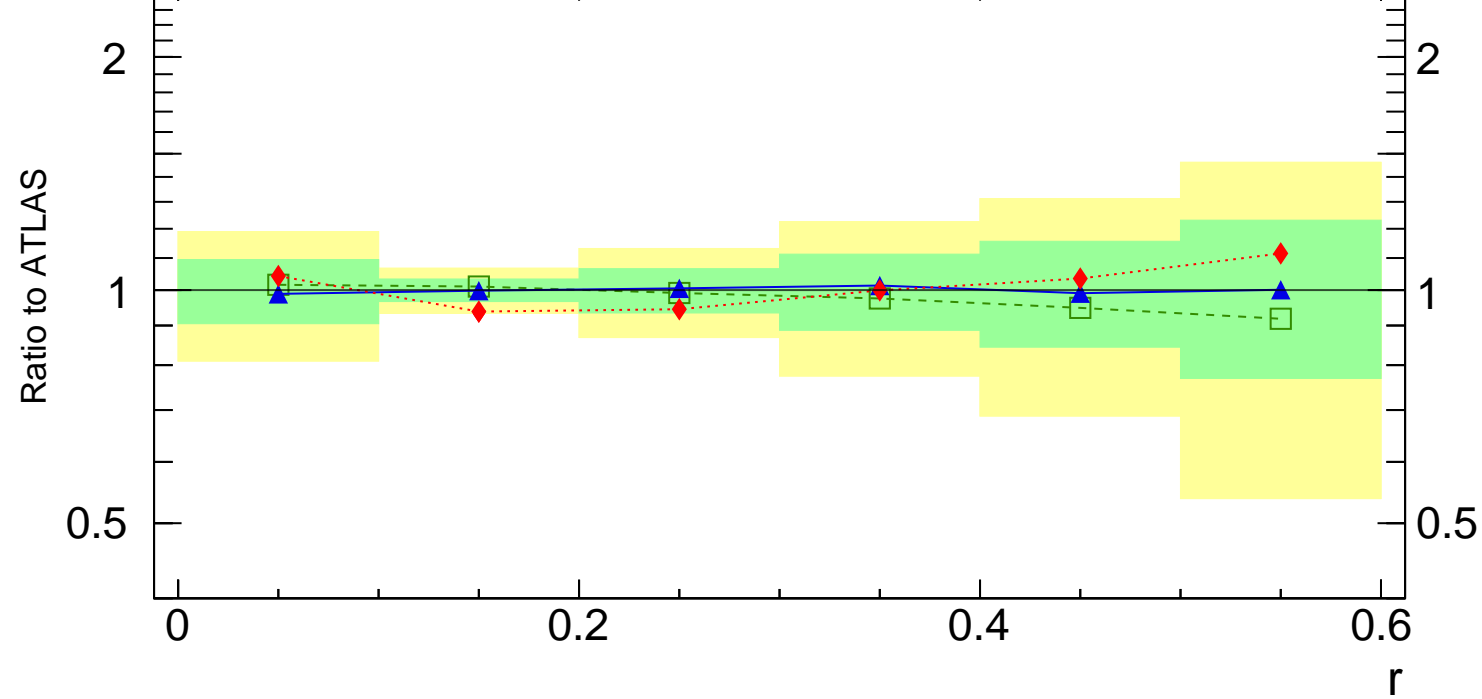

7000 GeV pp

Jets

ATLAS\_2011\_S8924791

Rivet 3.1.0,  $\geq 5.4M$  events  
mcplots.cern.ch [arXiv:1306.3436]