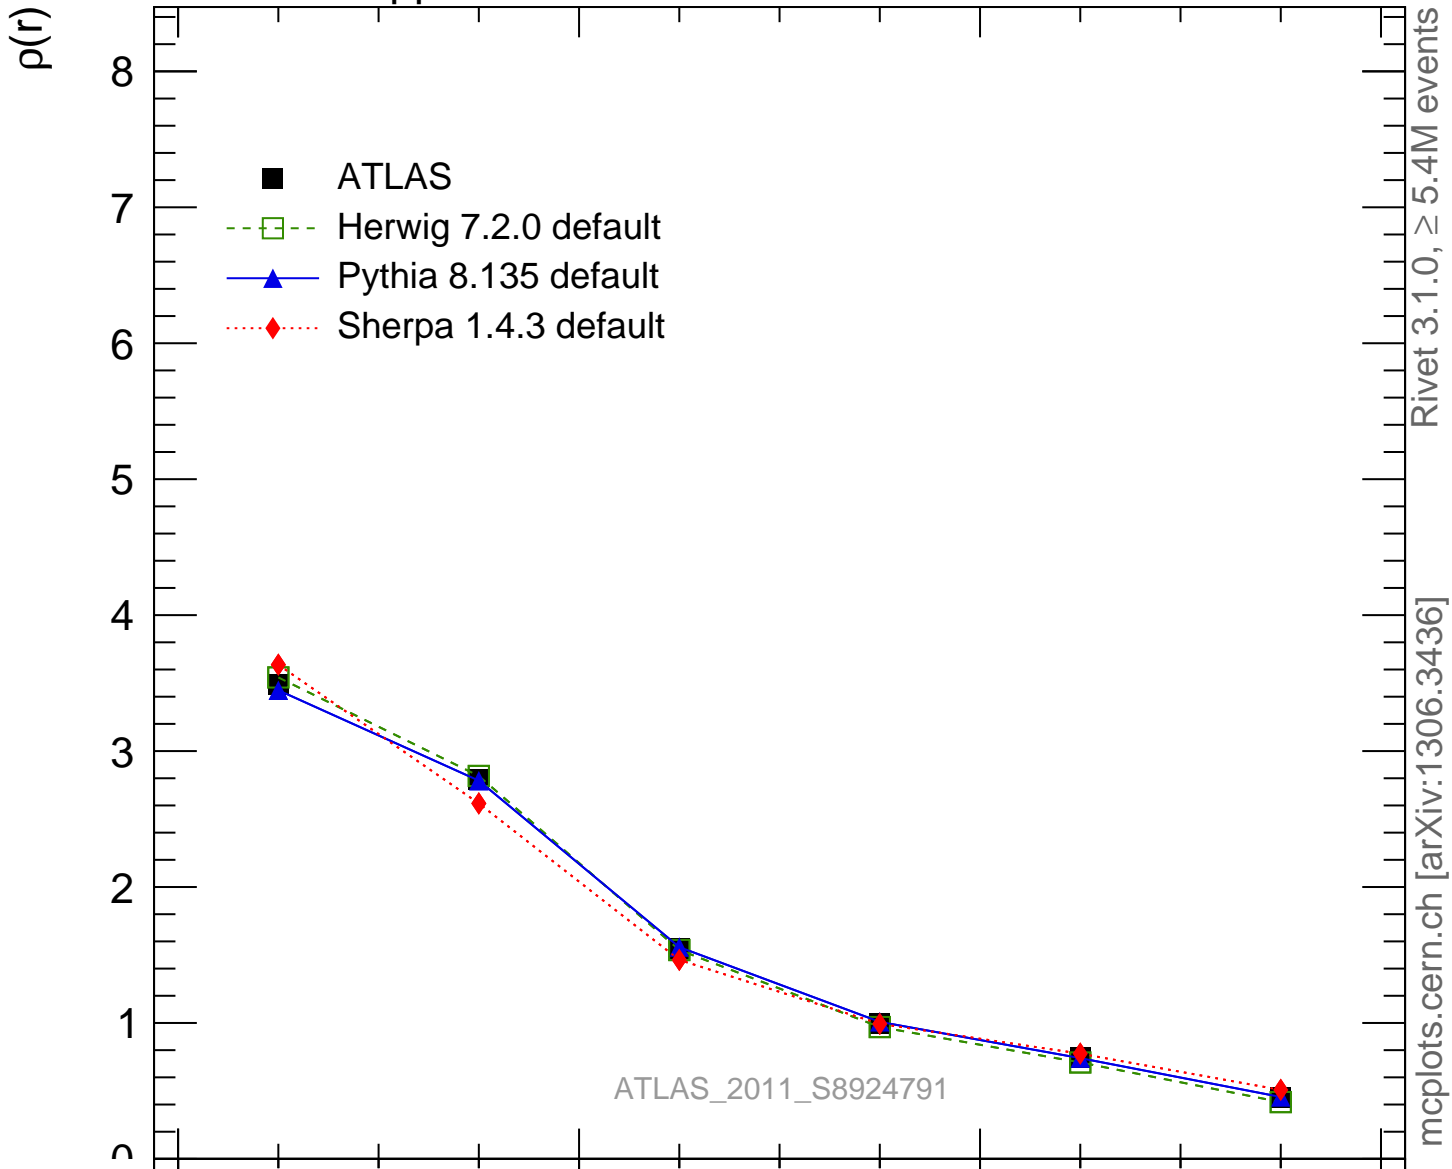

7000 GeV pp

Jets

ATLAS\_2011\_S8924791

Rivet 3.1.0,  $\geq 5.4M$  events  
mcplots.cern.ch [arXiv:1306.3436]