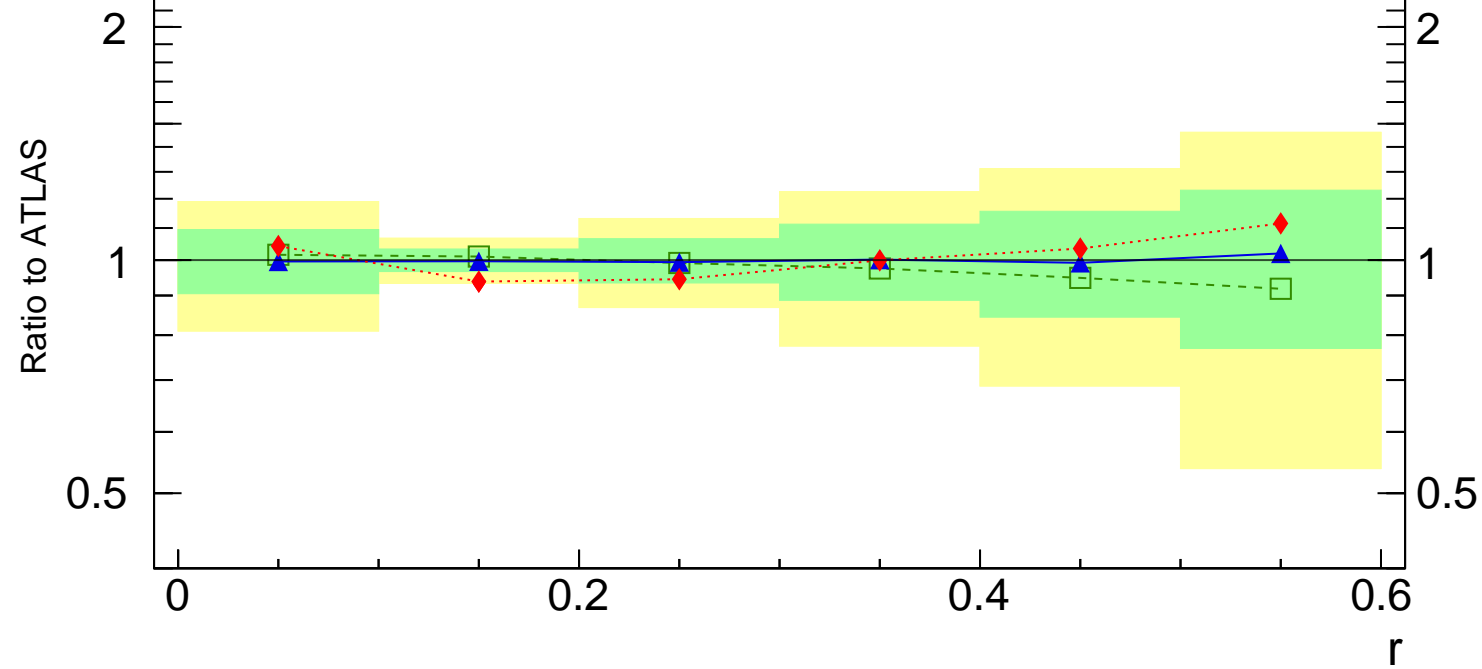

7000 GeV pp

Jets

ATLAS_2011_S8924791

Rivet 3.1.0, $\geq 5.4M$ events
mcplots.cern.ch [arXiv:1306.3436]