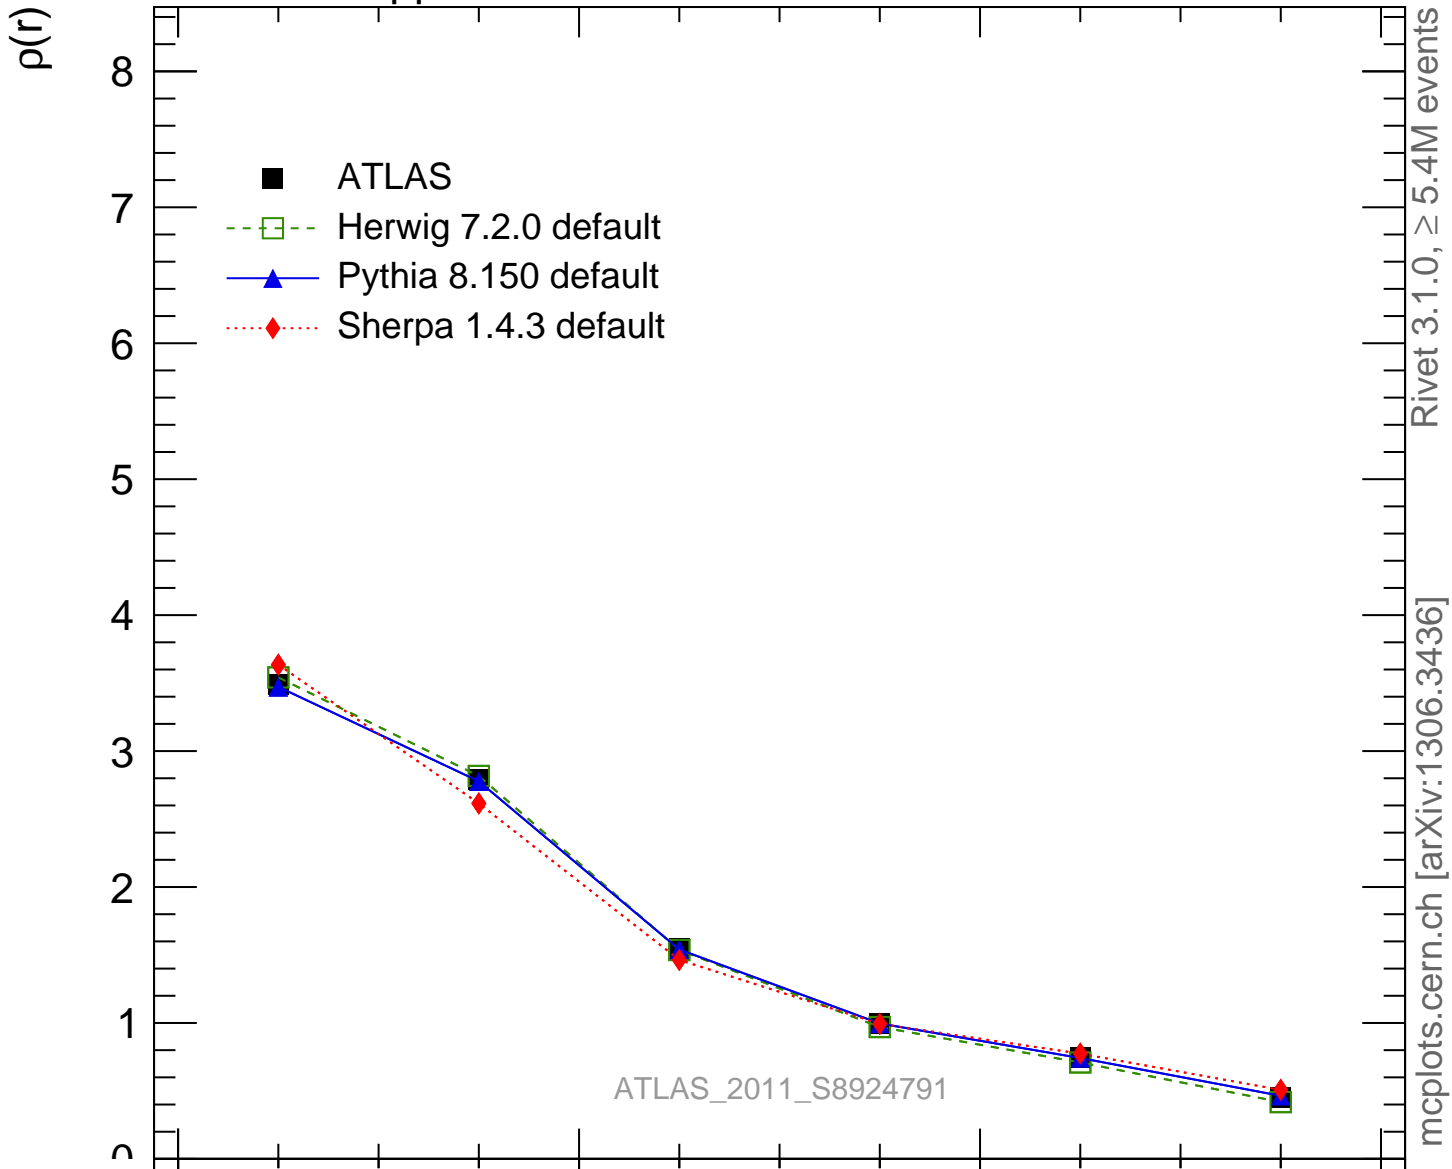

7000 GeV pp

Jets

ATLAS_2011_S8924791

Rivet 3.1.0, $\geq 5.4M$ events
mcplots.cern.ch [arXiv:1306.3436]