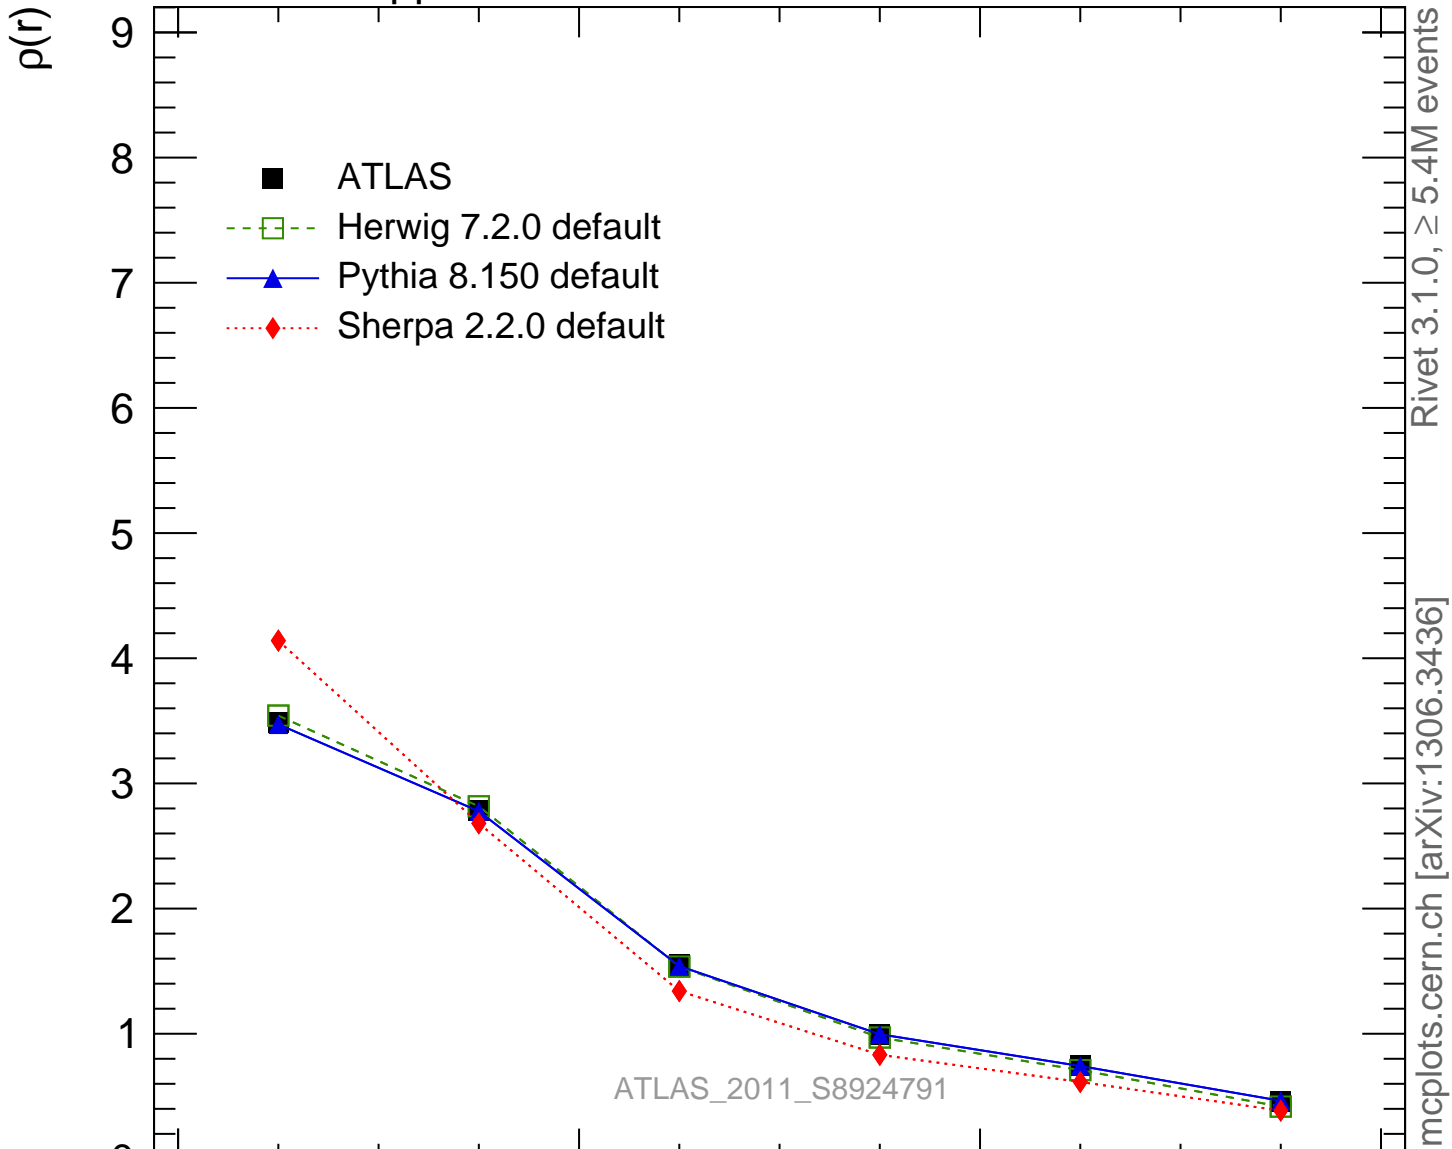

7000 GeV pp

Jets

ATLAS_2011_S8924791

Rivet 3.1.0, $\geq 5.4M$ events
mcplots.cern.ch [arXiv:1306.3436]