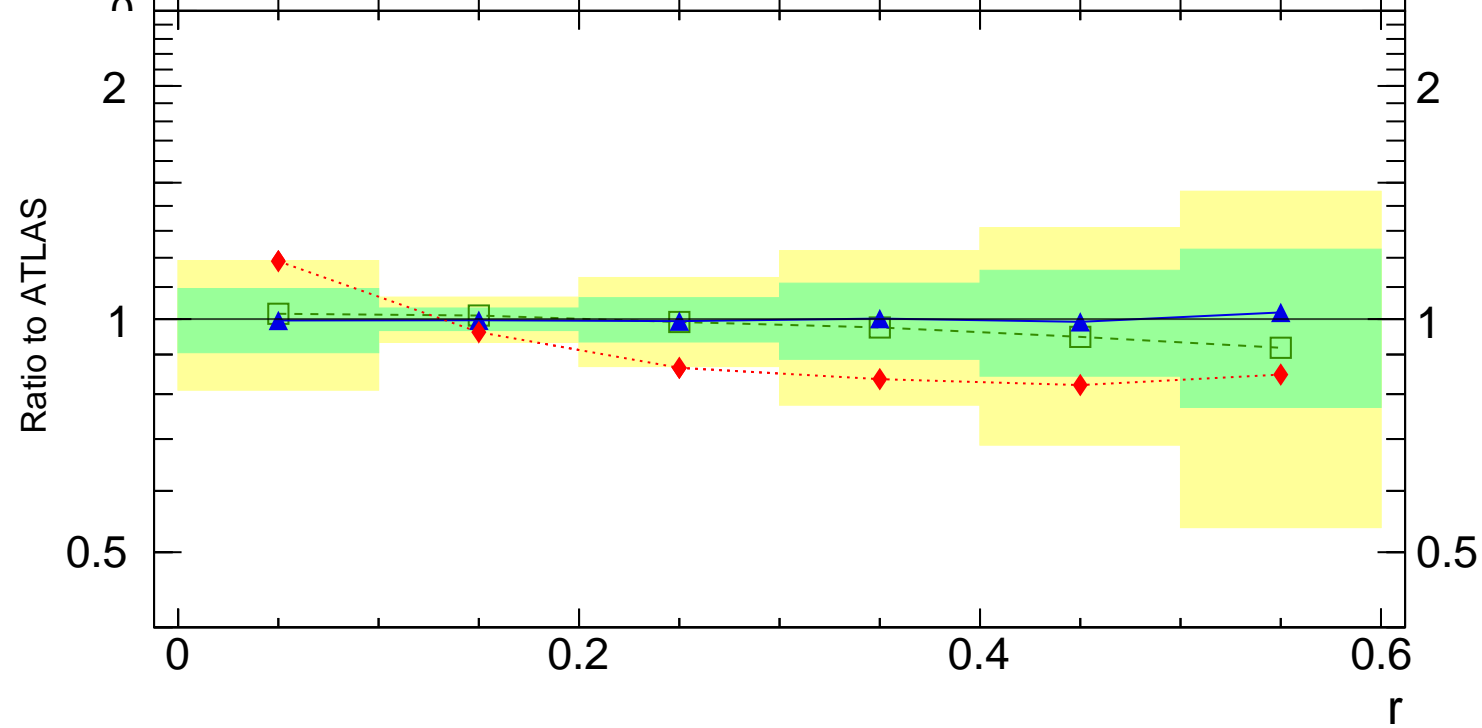

7000 GeV pp

Jets

ATLAS_2011_S8924791

Rivet 3.1.0, $\geq 5.4M$ events
mcplots.cern.ch [arXiv:1306.3436]