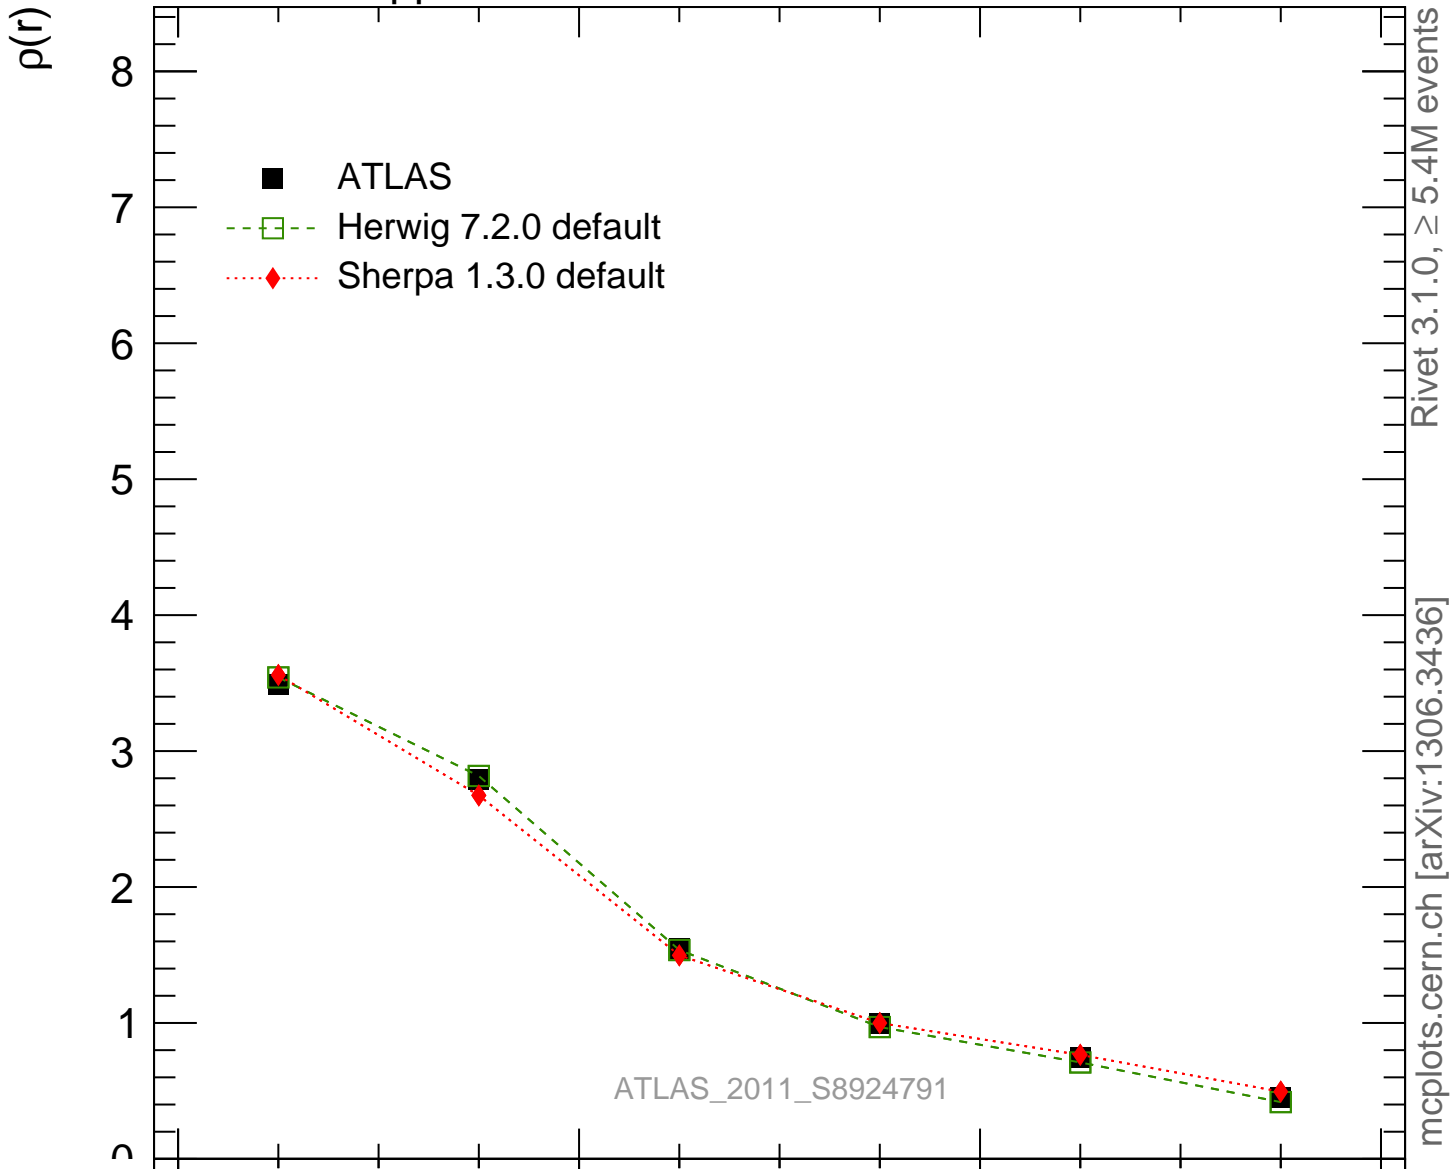

7000 GeV pp

Jets

ATLAS\_2011\_S8924791

Rivet 3.1.0,  $\geq 5.4M$  events  
mcplots.cern.ch [arXiv:1306.3436]