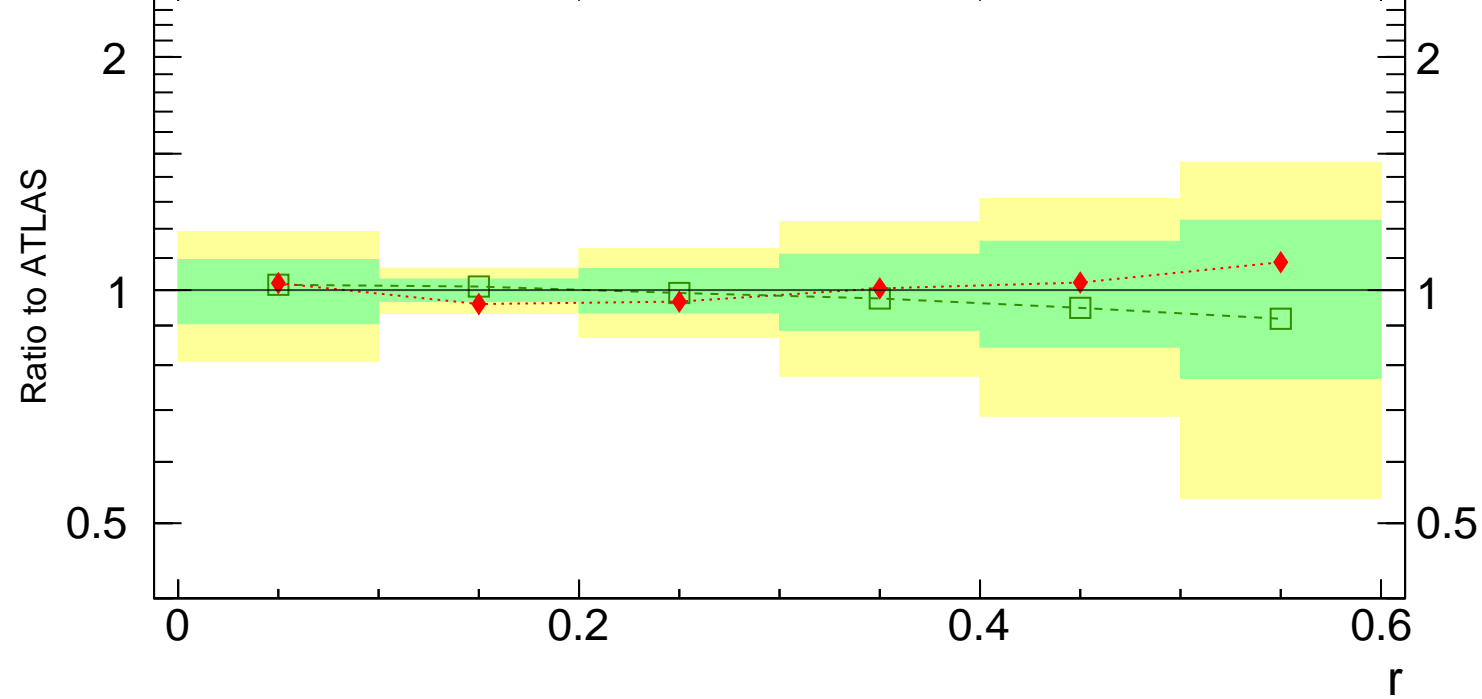

7000 GeV pp

Jets

ATLAS\_2011\_S8924791

Rivet 3.1.0,  $\geq 5.4M$  events  
mcplots.cern.ch [arXiv:1306.3436]