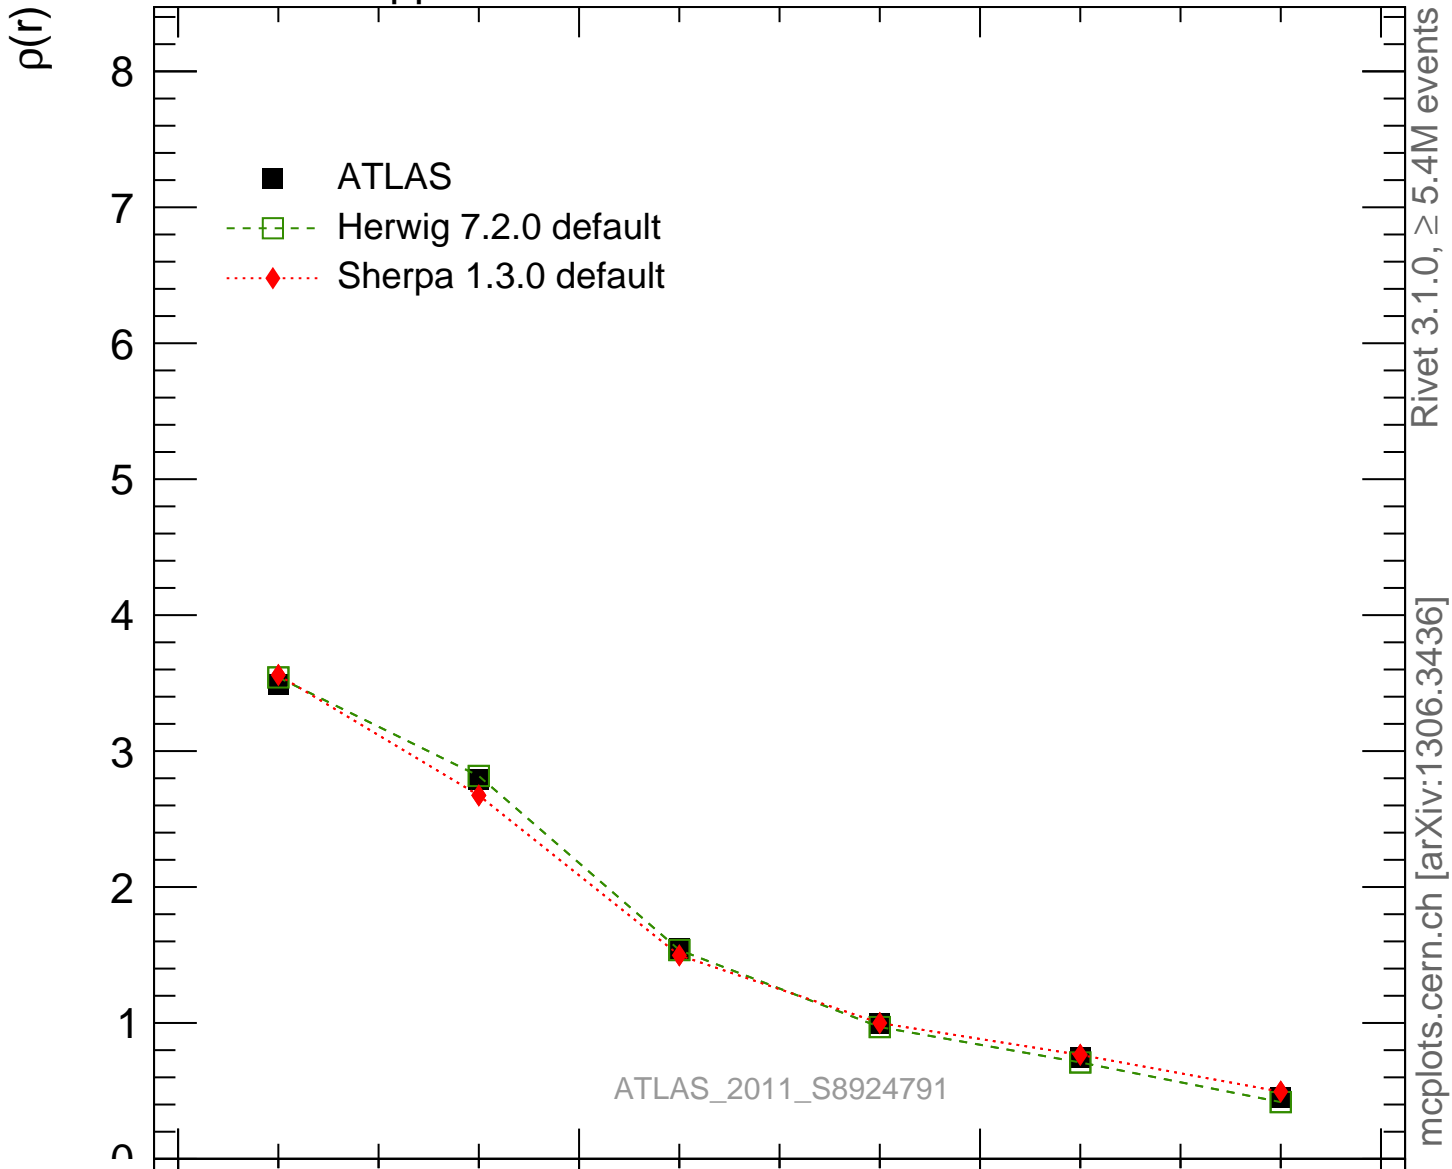

7000 GeV pp

Jets

ATLAS_2011_S8924791

Rivet 3.1.0, $\geq 5.4M$ events
mcplots.cern.ch [arXiv:1306.3436]