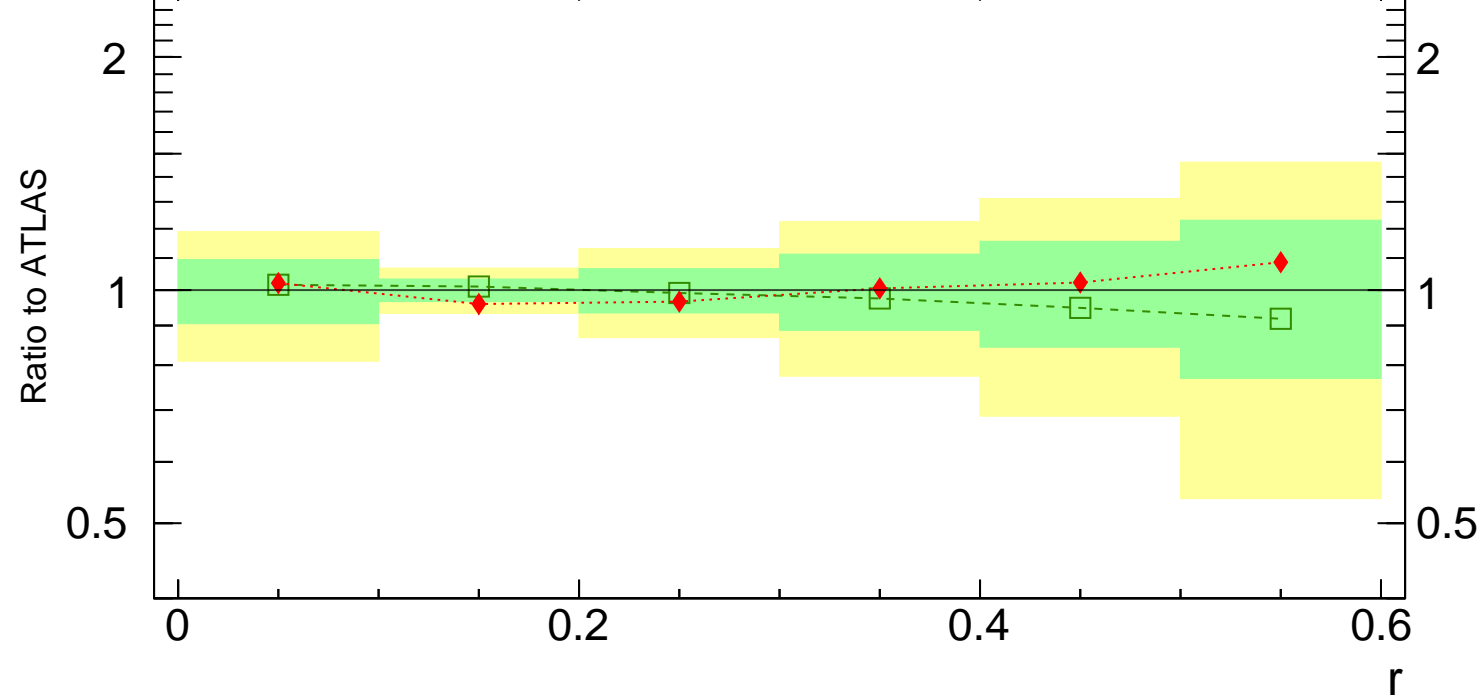

7000 GeV pp

Jets

ATLAS_2011_S8924791

Rivet 3.1.0, $\geq 5.4M$ events
mcplots.cern.ch [arXiv:1306.3436]