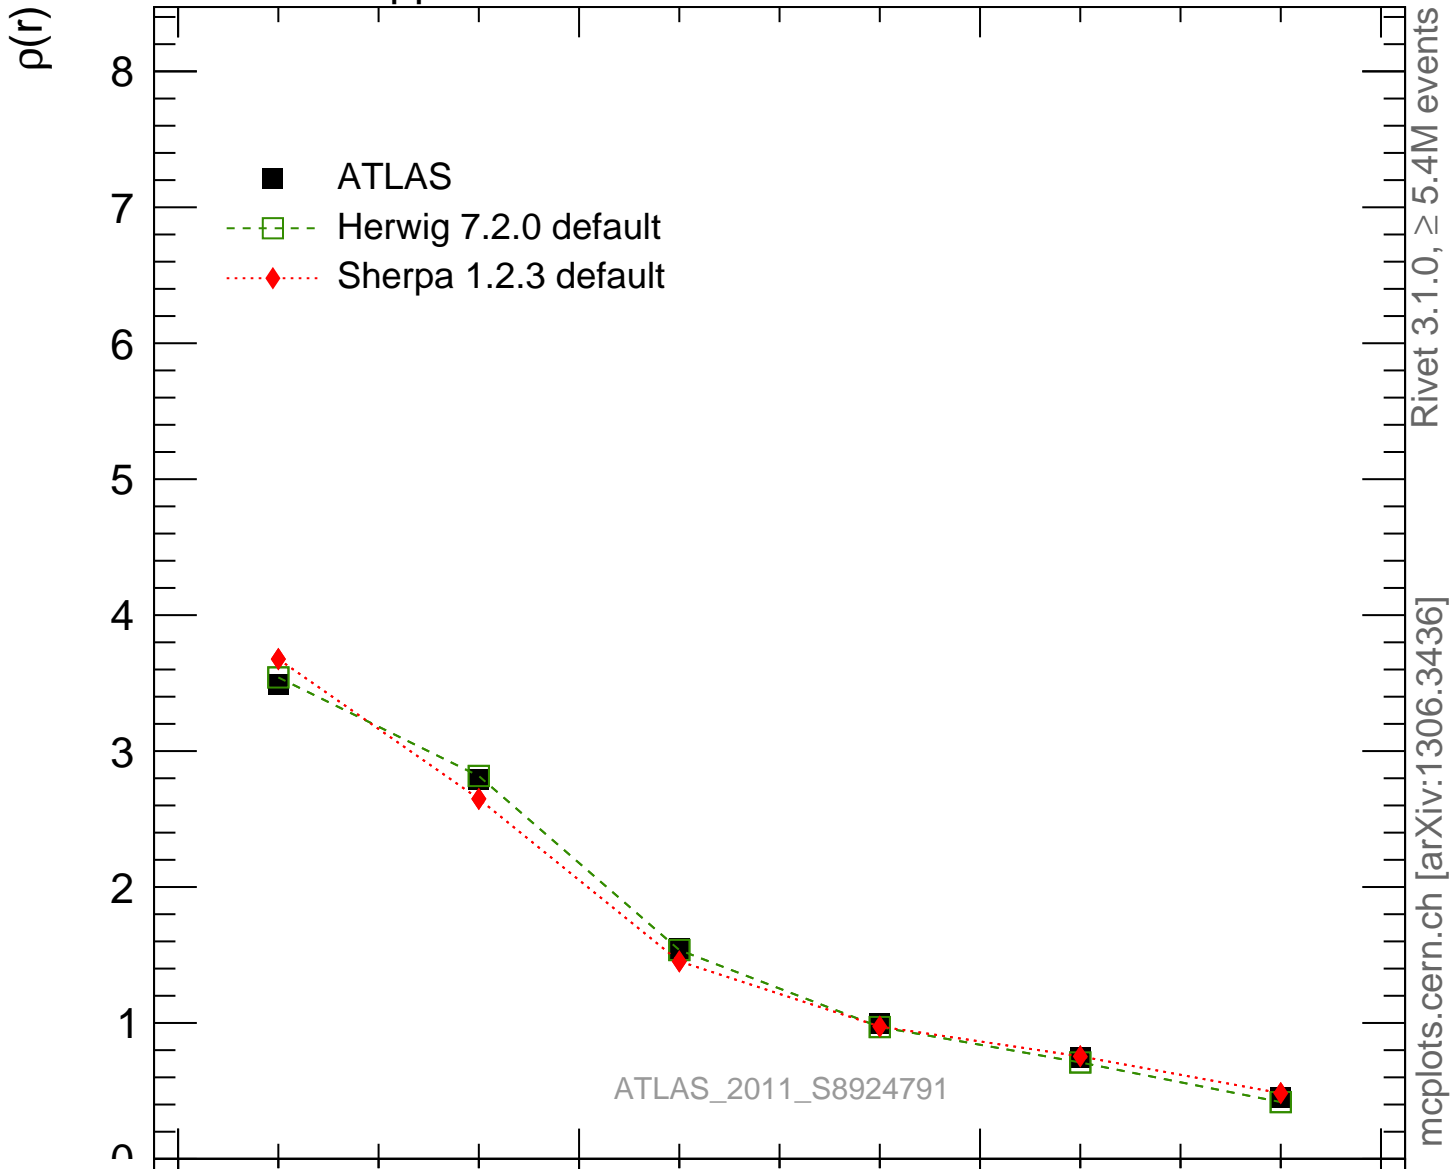

7000 GeV pp

Jets

Rivet 3.1.0, ≥ 5.4M events
mcplots.cern.ch [arXiv:1306.3436]