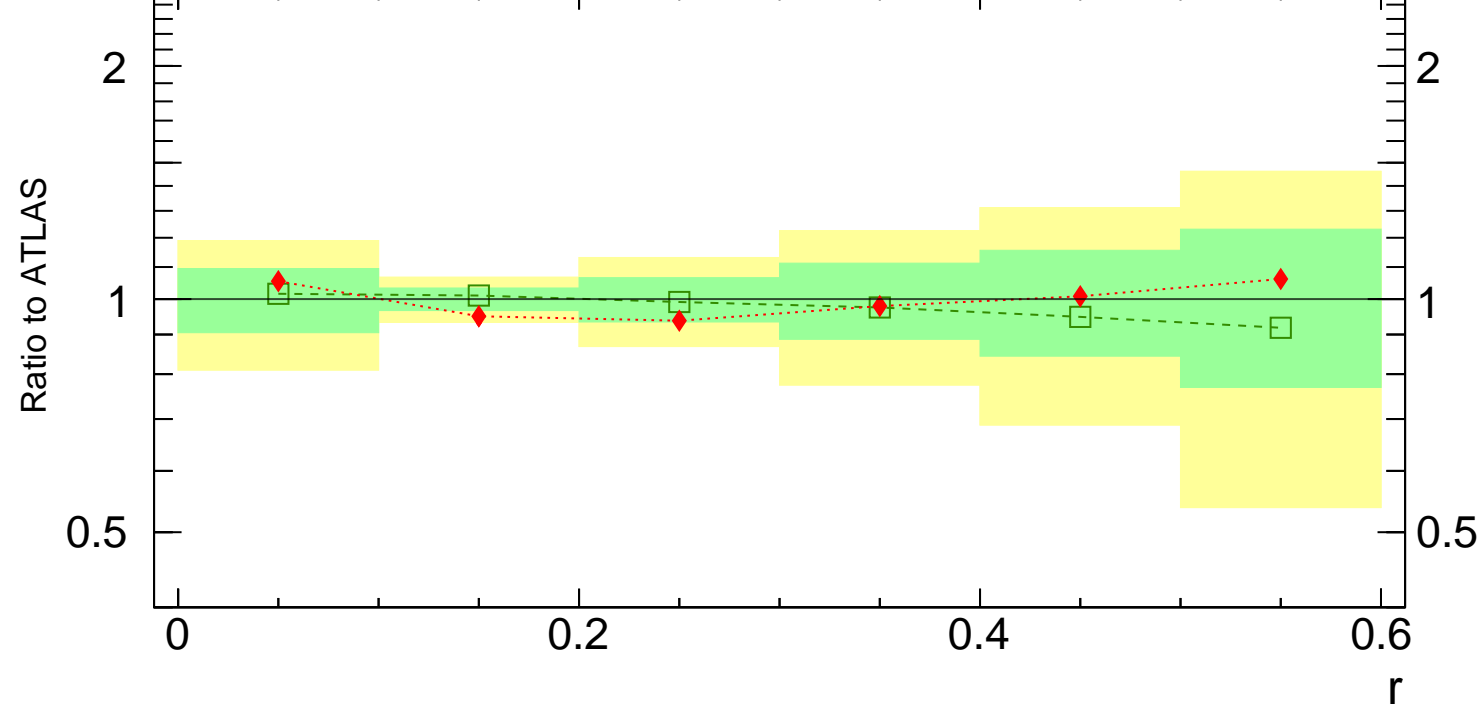

7000 GeV pp

Jets

Rivet 3.1.0, ≥ 5.4M events
mcplots.cern.ch [arXiv:1306.3436]