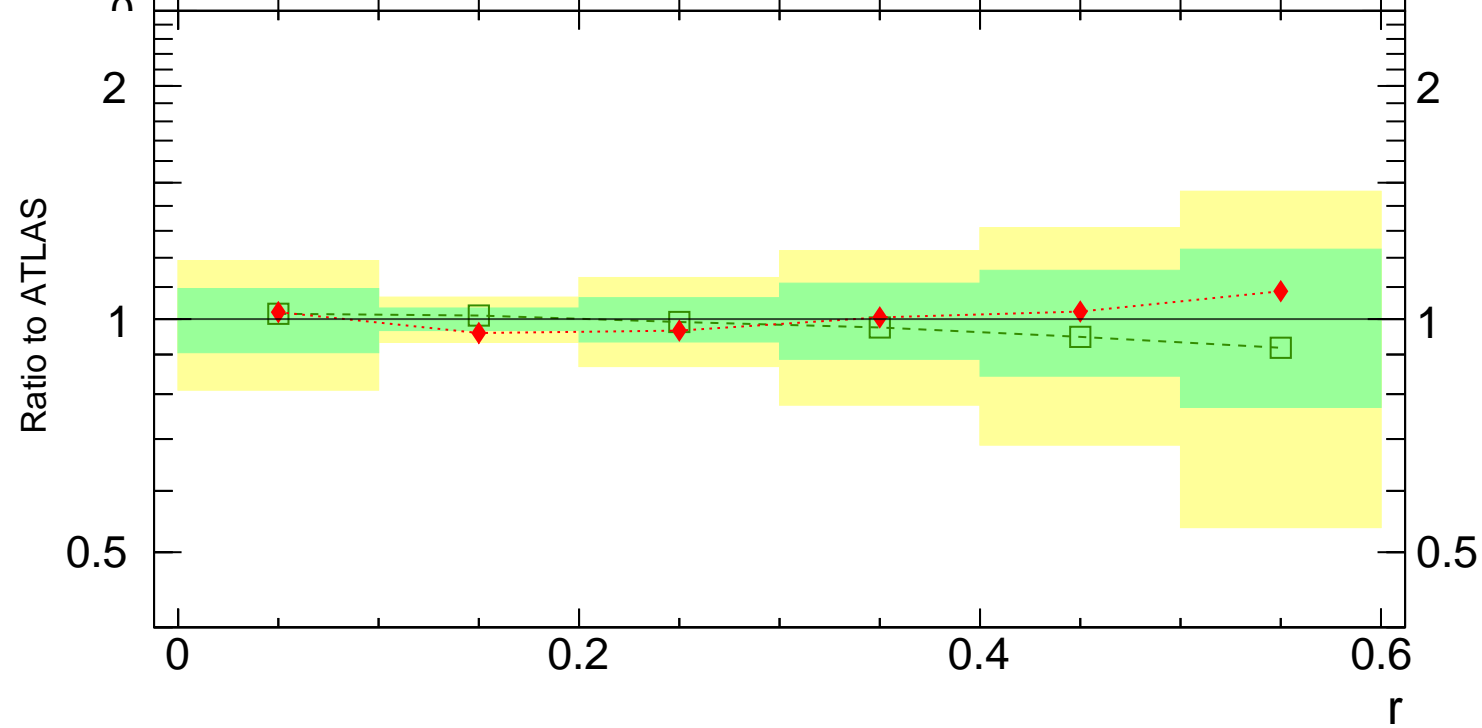

7000 GeV pp

Jets

ATLAS_2011_S8924791

Rivet 3.1.0, $\geq 5.4M$ events
mcplots.cern.ch [arXiv:1306.3436]