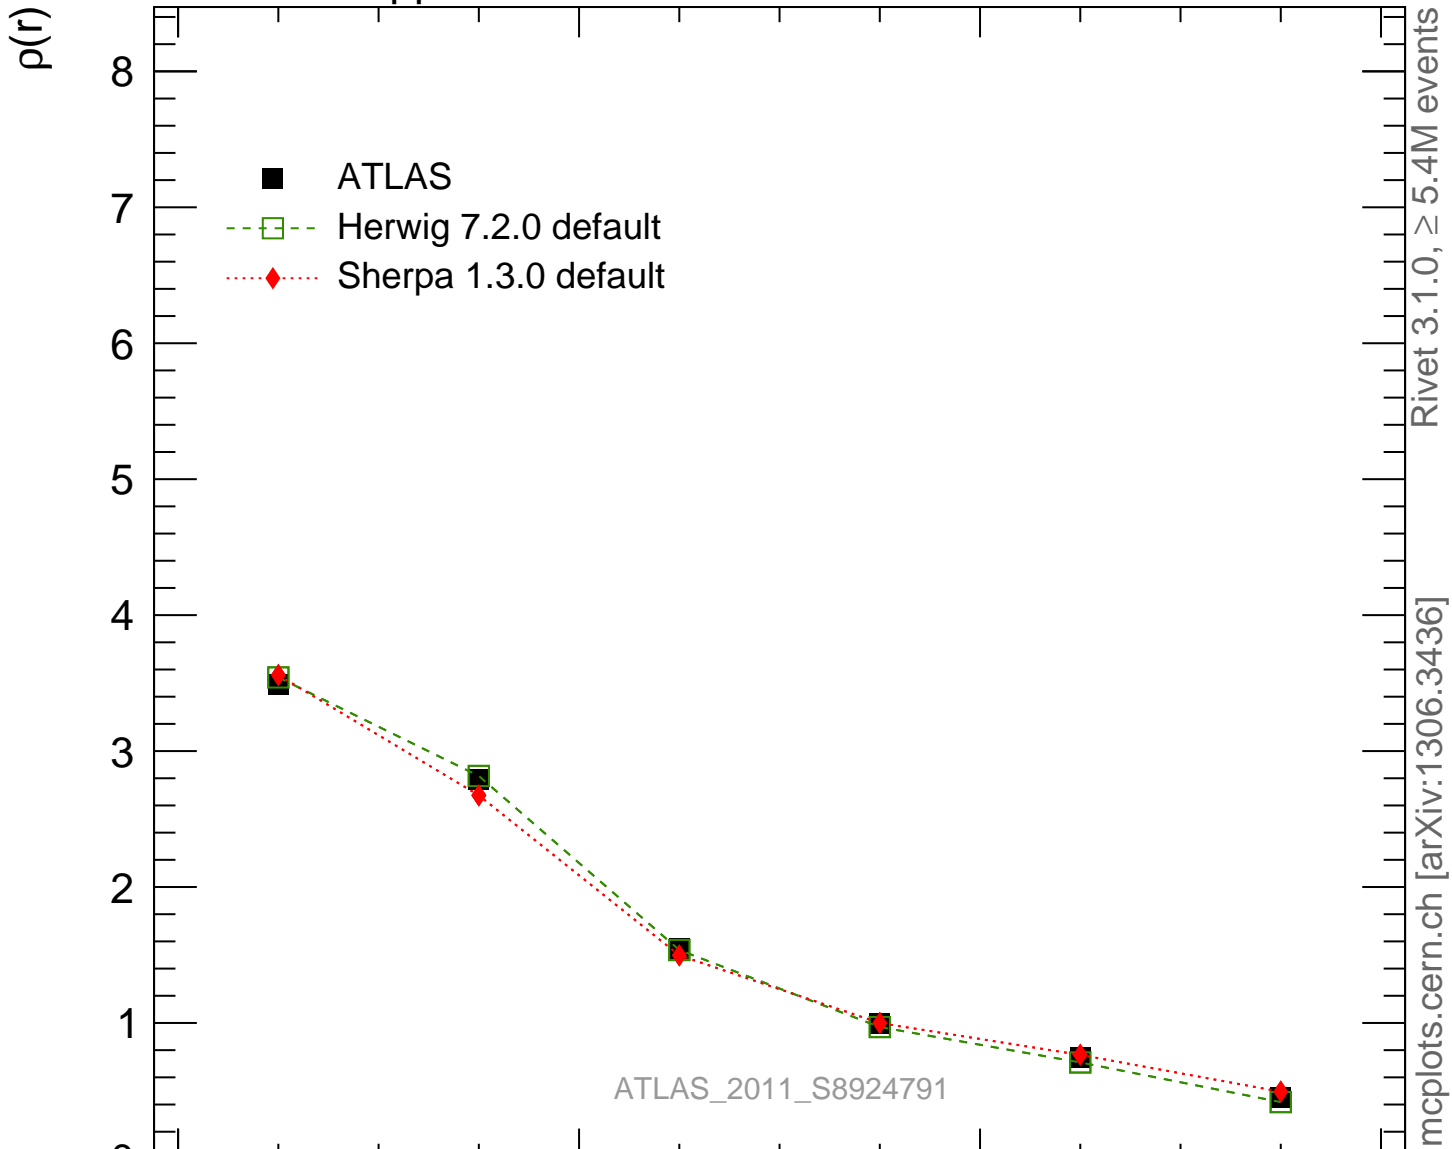

7000 GeV pp

Jets

ATLAS_2011_S8924791

Rivet 3.1.0, $\geq 5.4M$ events
mcplots.cern.ch [arXiv:1306.3436]