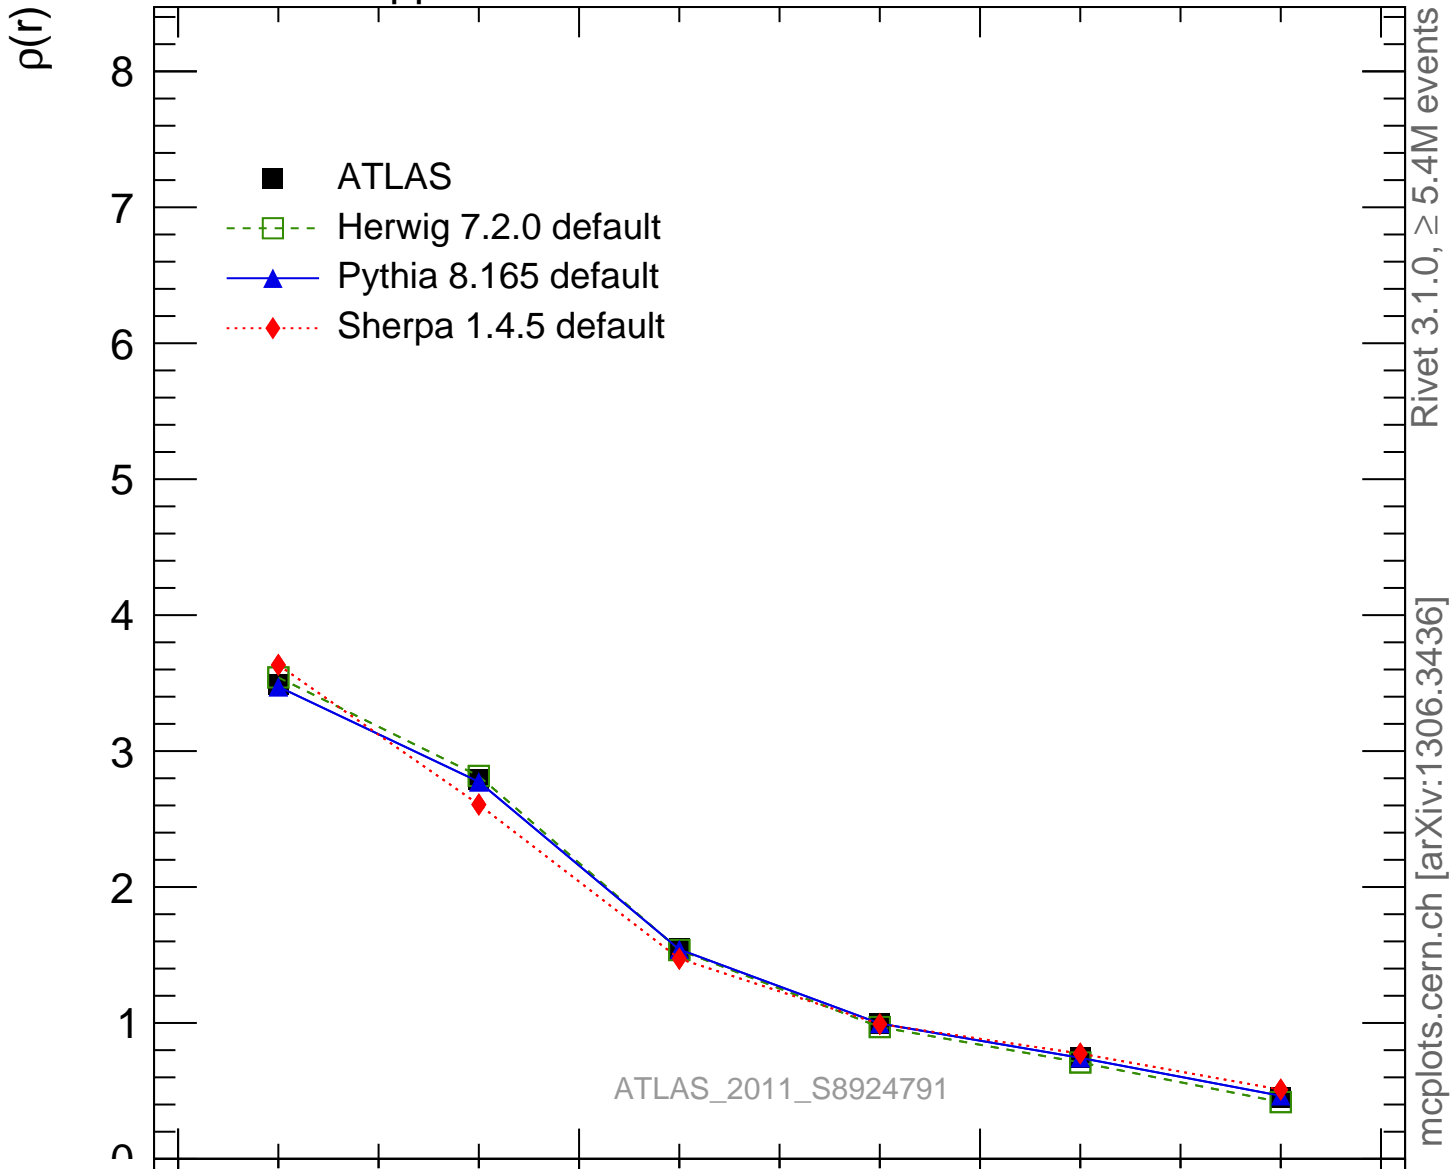

7000 GeV pp

Jets

Rivet 3.1.0, ≥ 5.4M events  
mcplots.cern.ch [arXiv:1306.3436]