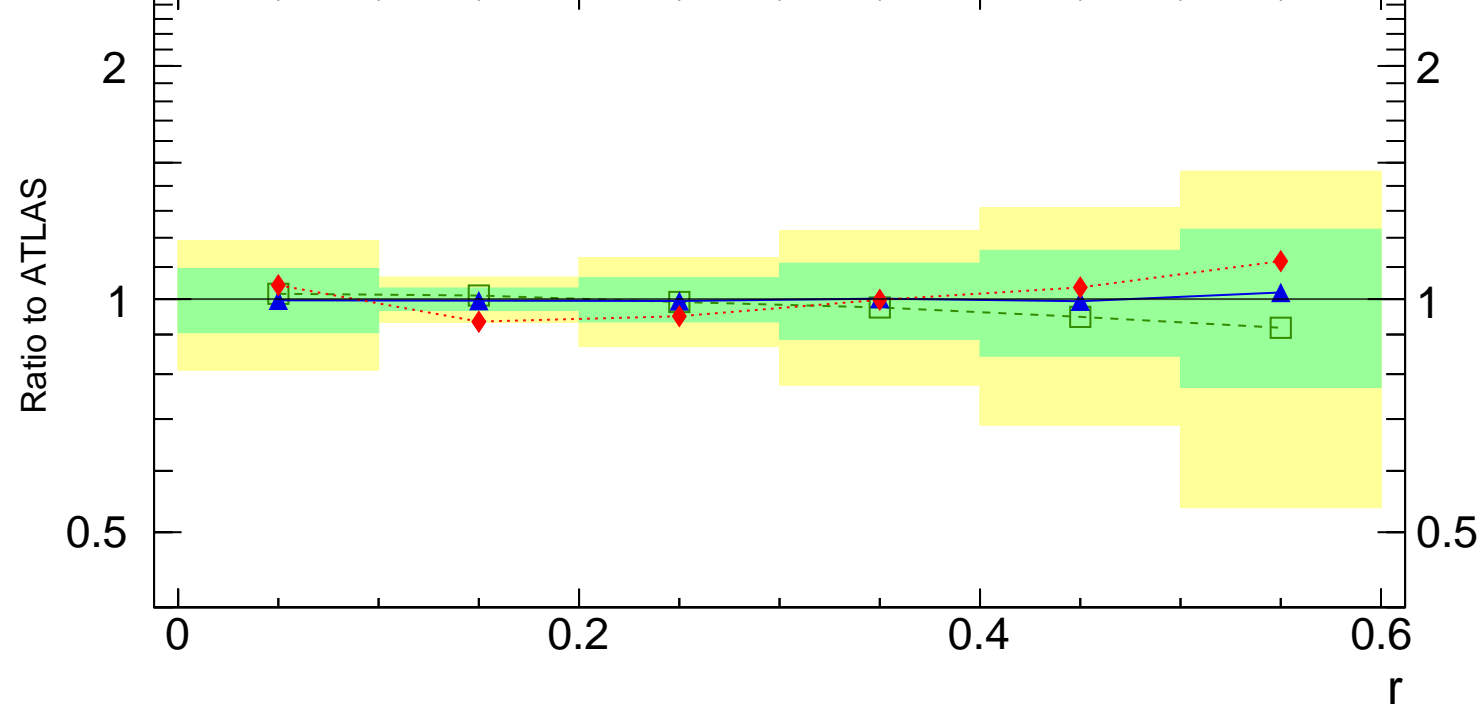

7000 GeV pp

Jets

Rivet 3.1.0, ≥ 5.4M events  
mcplots.cern.ch [arXiv:1306.3436]