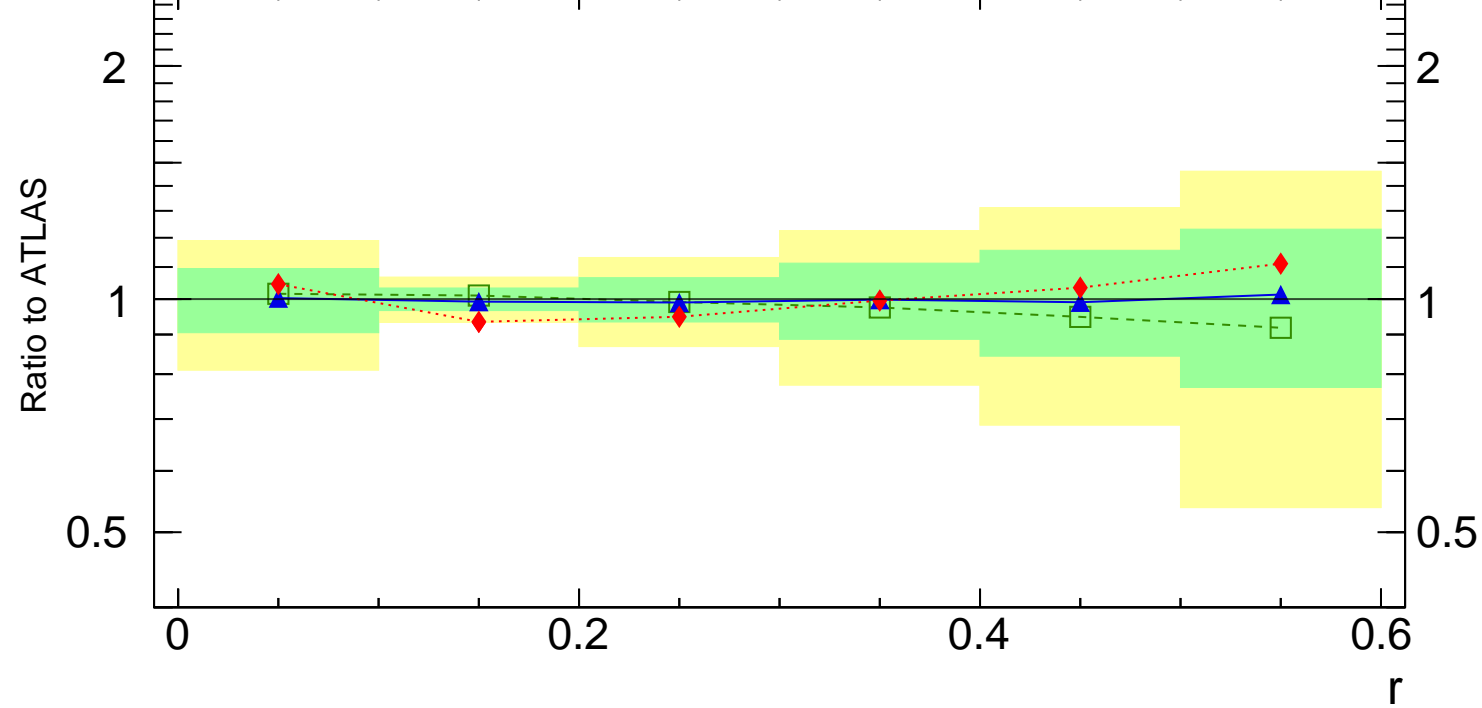

7000 GeV pp

Jets

Rivet 3.1.0, ≥ 5.4M events
mcplots.cern.ch [arXiv:1306.3436]