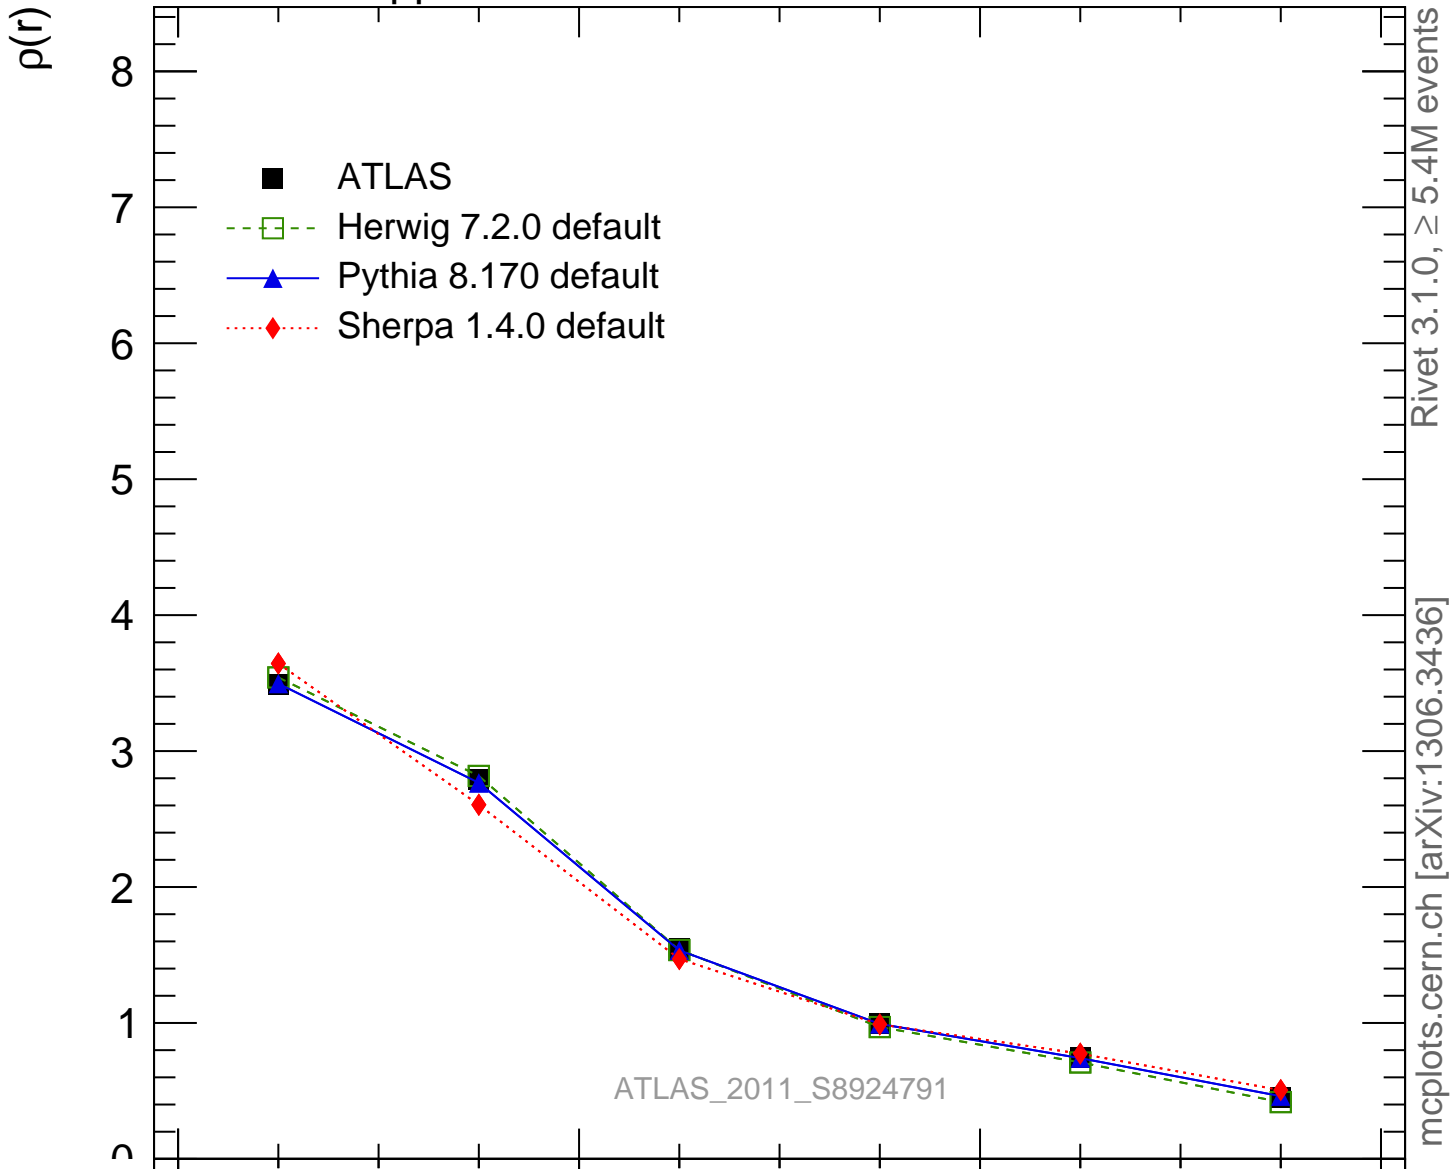

7000 GeV pp

Jets

Rivet 3.1.0, ≥ 5.4M events
mcplots.cern.ch [arXiv:1306.3436]