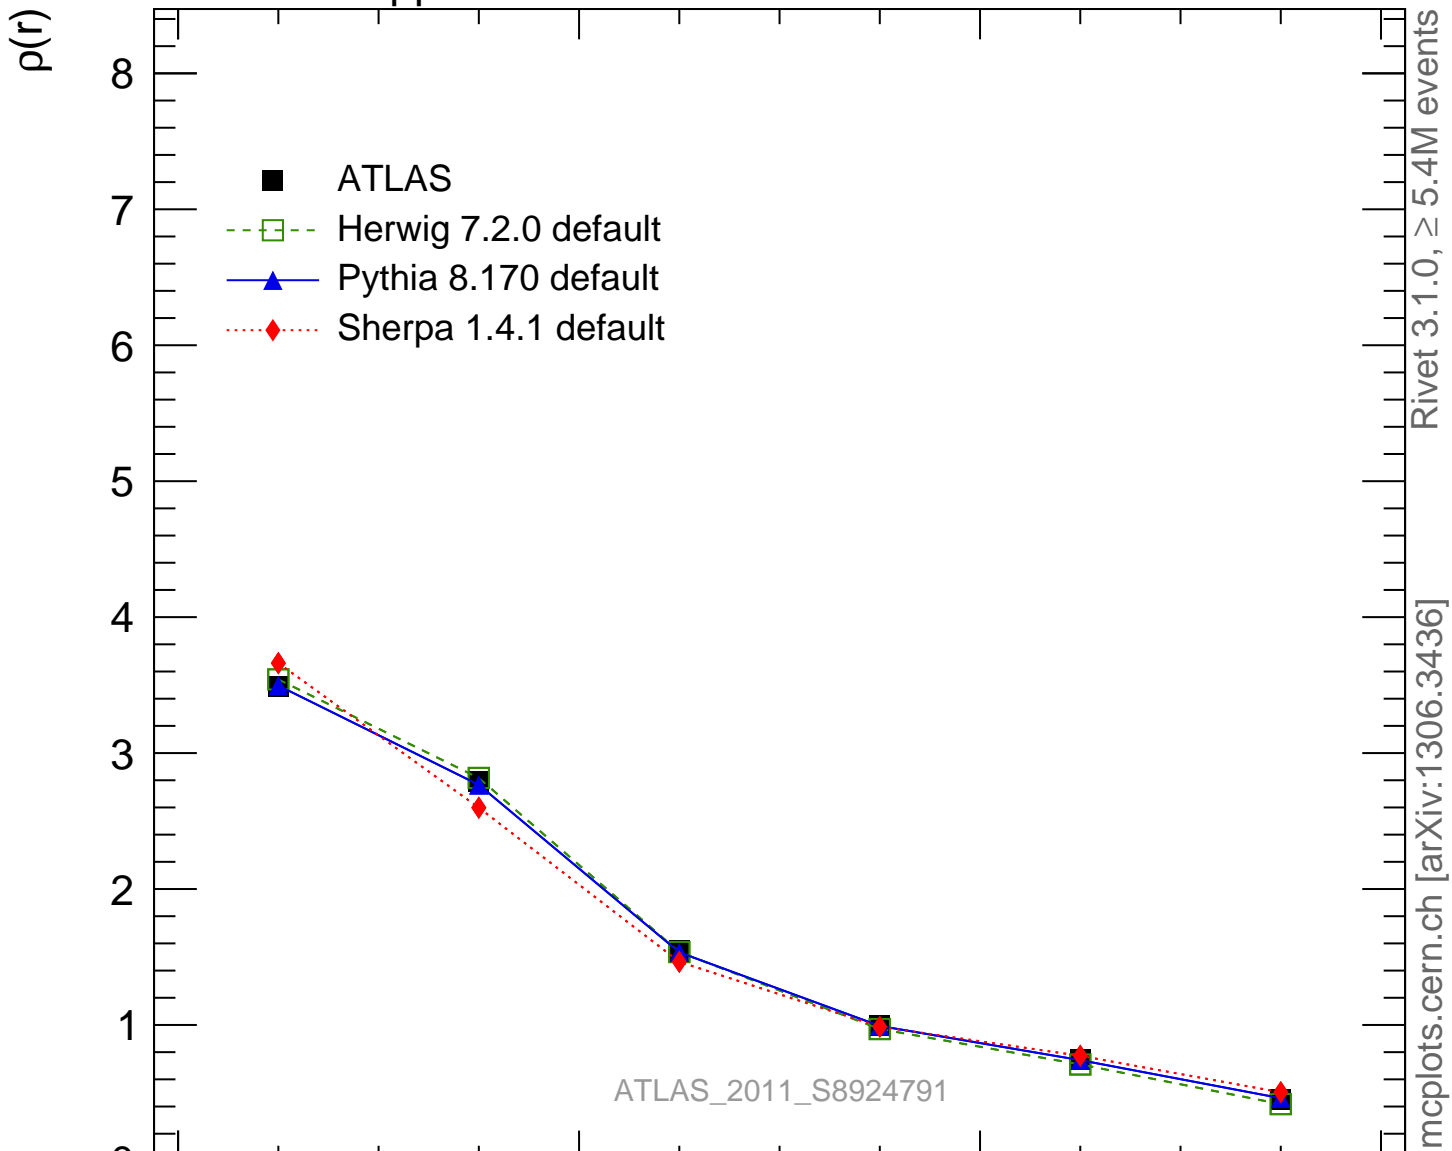

7000 GeV pp

Jets

ATLAS_2011_S8924791

Rivet 3.1.0, $\geq 5.4M$ events
mcplots.cern.ch [arXiv:1306.3436]