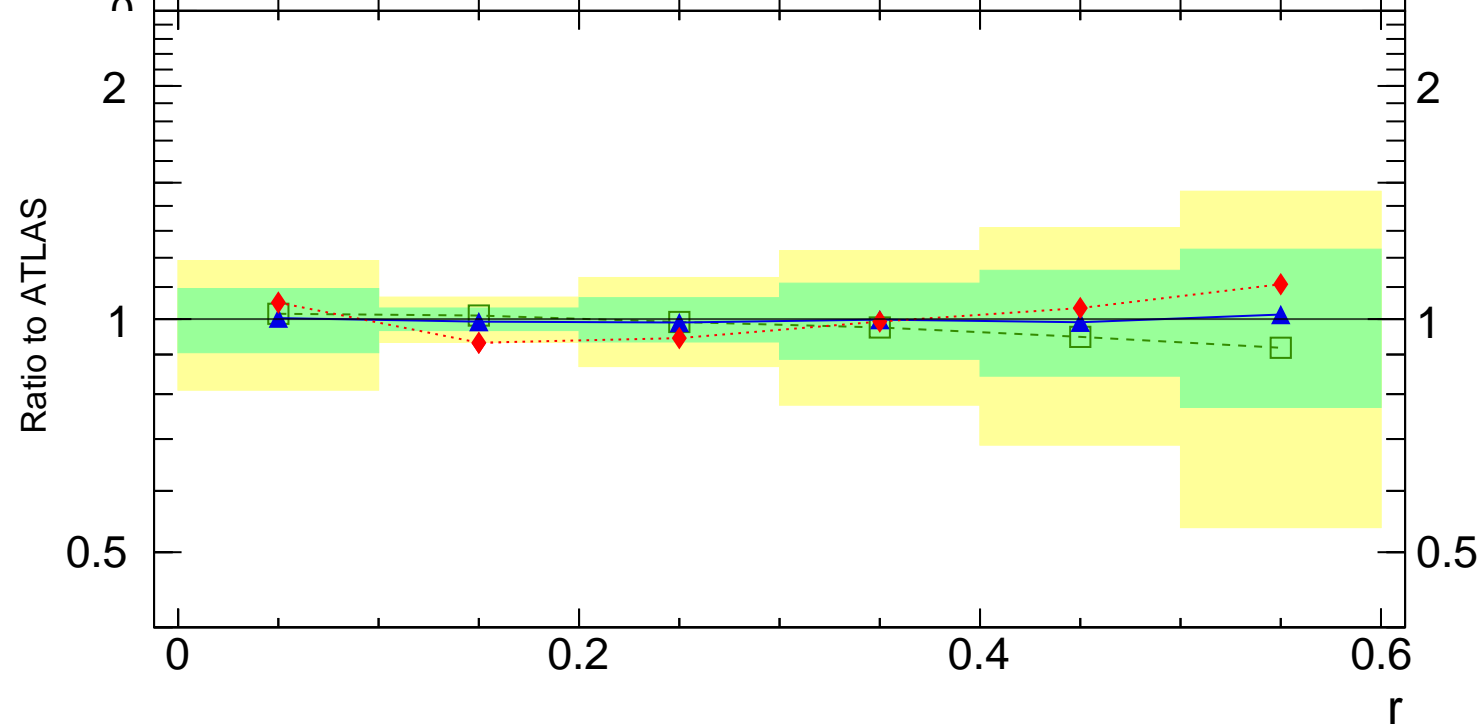

7000 GeV pp

Jets

ATLAS_2011_S8924791

Rivet 3.1.0, $\geq 5.4M$ events
mcplots.cern.ch [arXiv:1306.3436]