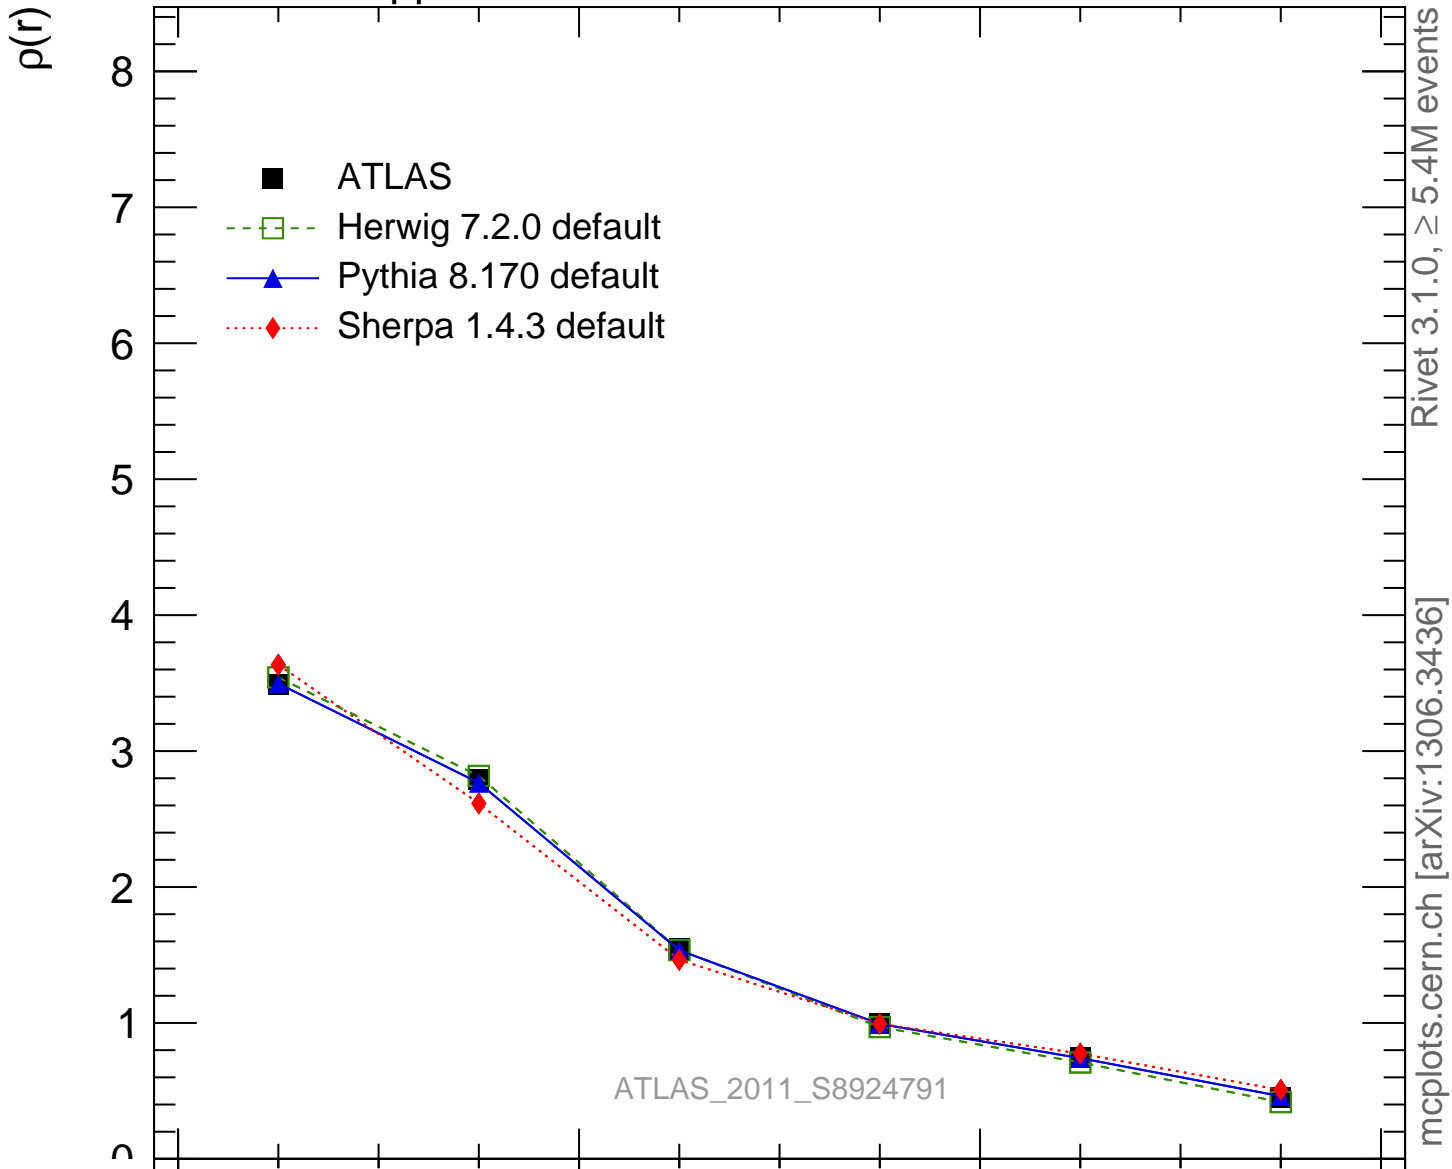

7000 GeV pp

Jets

Rivet 3.1.0, ≥ 5.4 M events
mcplots.cern.ch [arXiv:1306.3436]