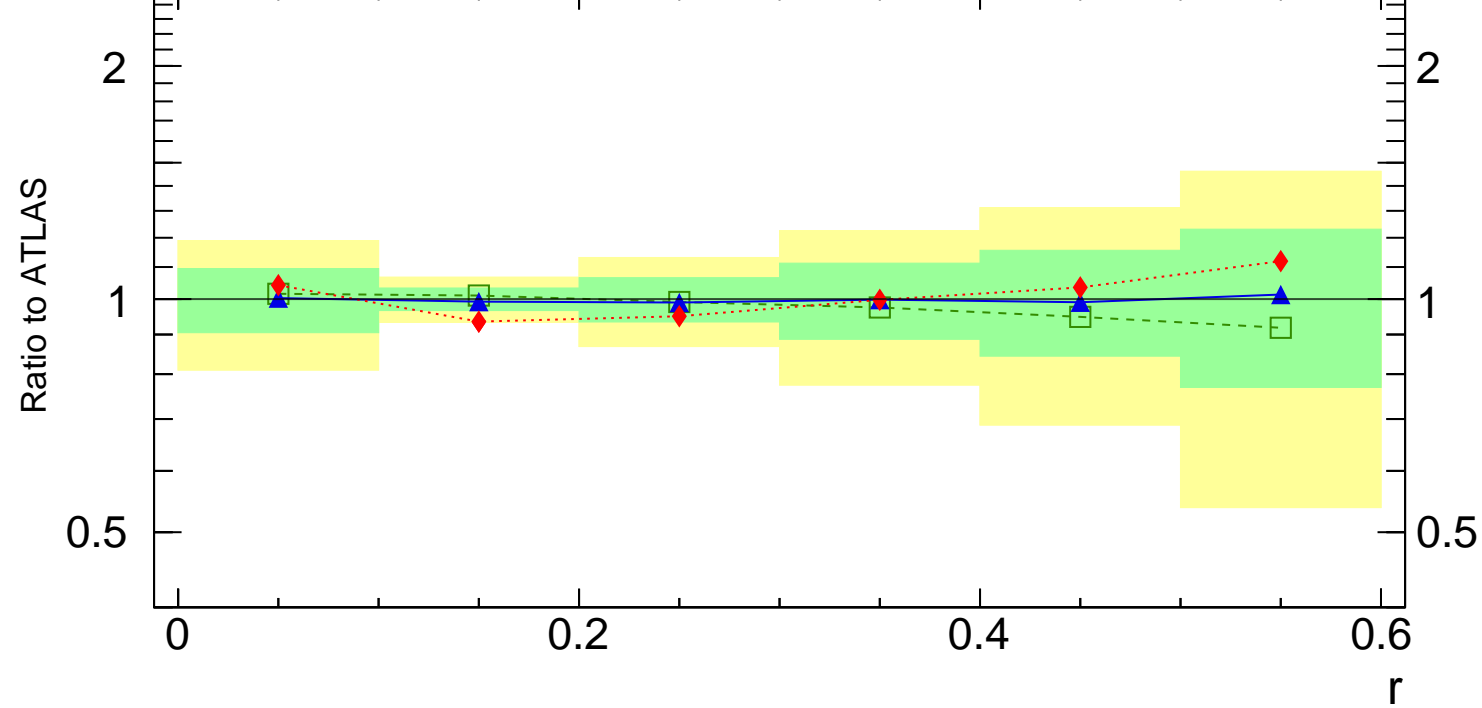

7000 GeV pp

Jets

Rivet 3.1.0, ≥ 5.4M events
mcplots.cern.ch [arXiv:1306.3436]