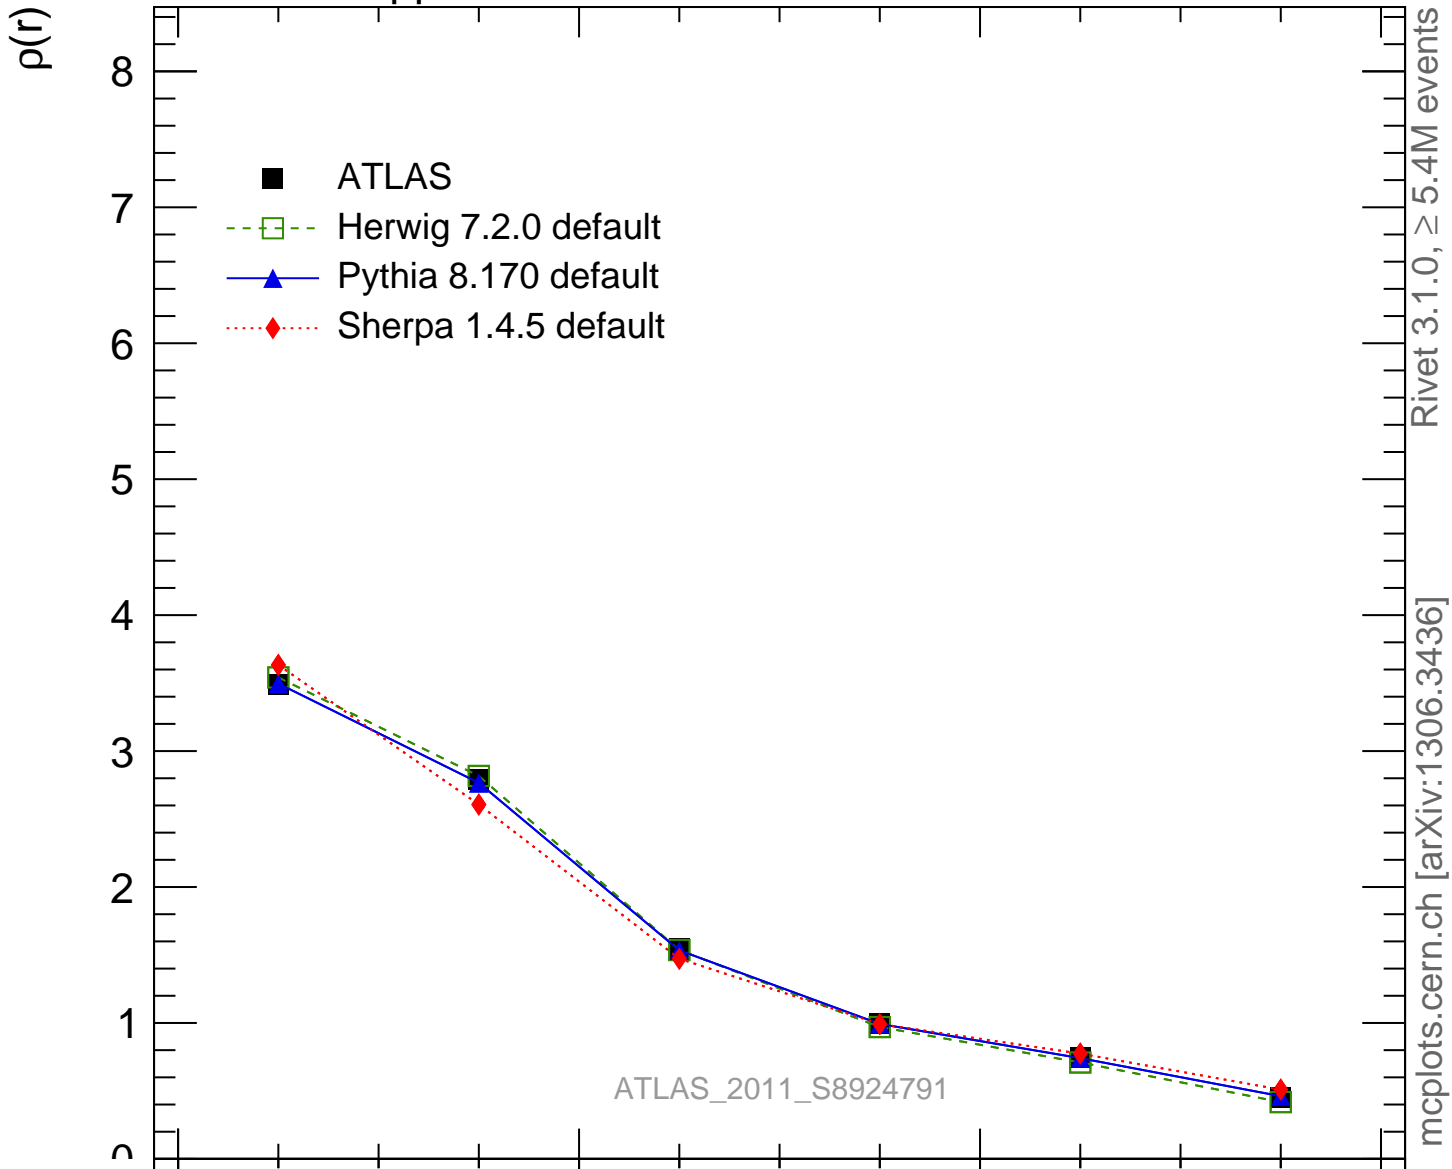

7000 GeV pp

Jets

Rivet 3.1.0, ≥ 5.4M events
mcplots.cern.ch [arXiv:1306.3436]