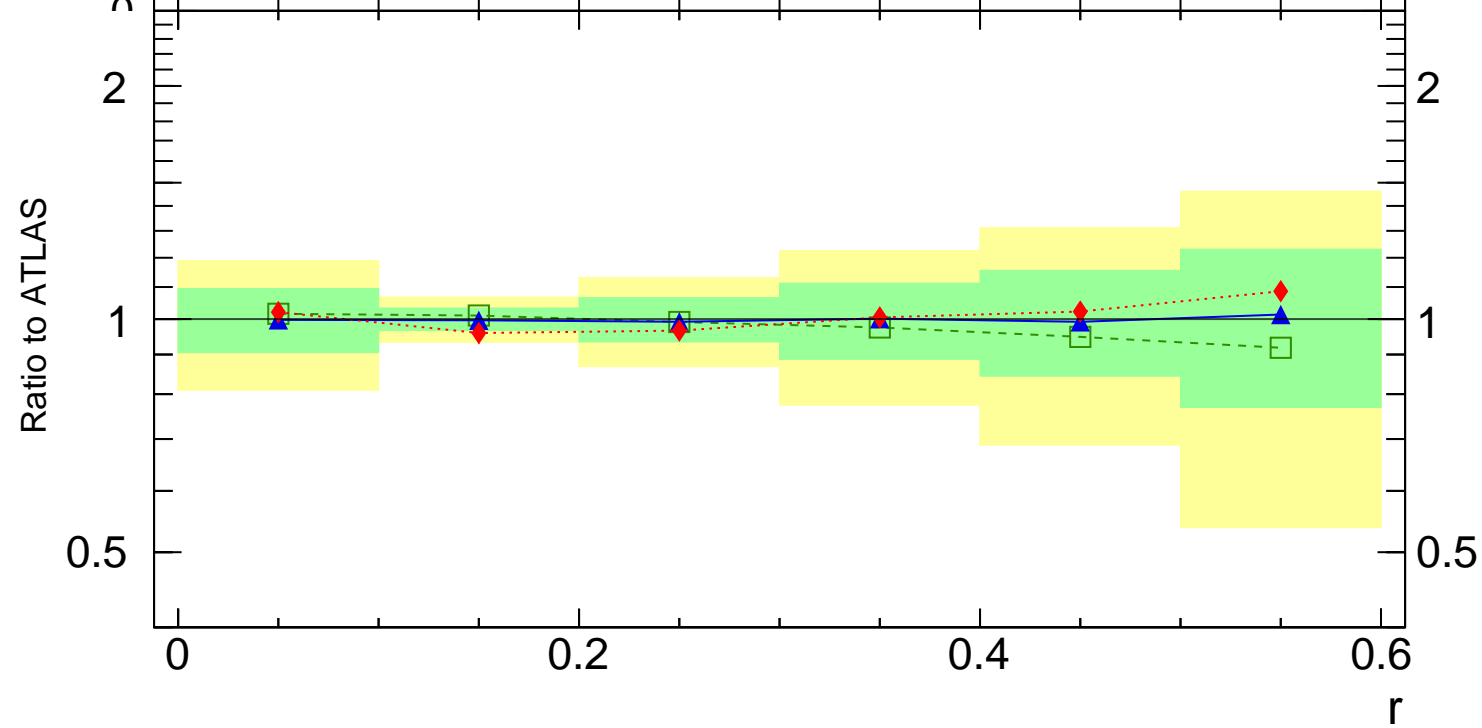

7000 GeV pp

Jets

Rivet 3.1.0, ≥ 5.4M events
mcplots.cern.ch [arXiv:1306.3436]