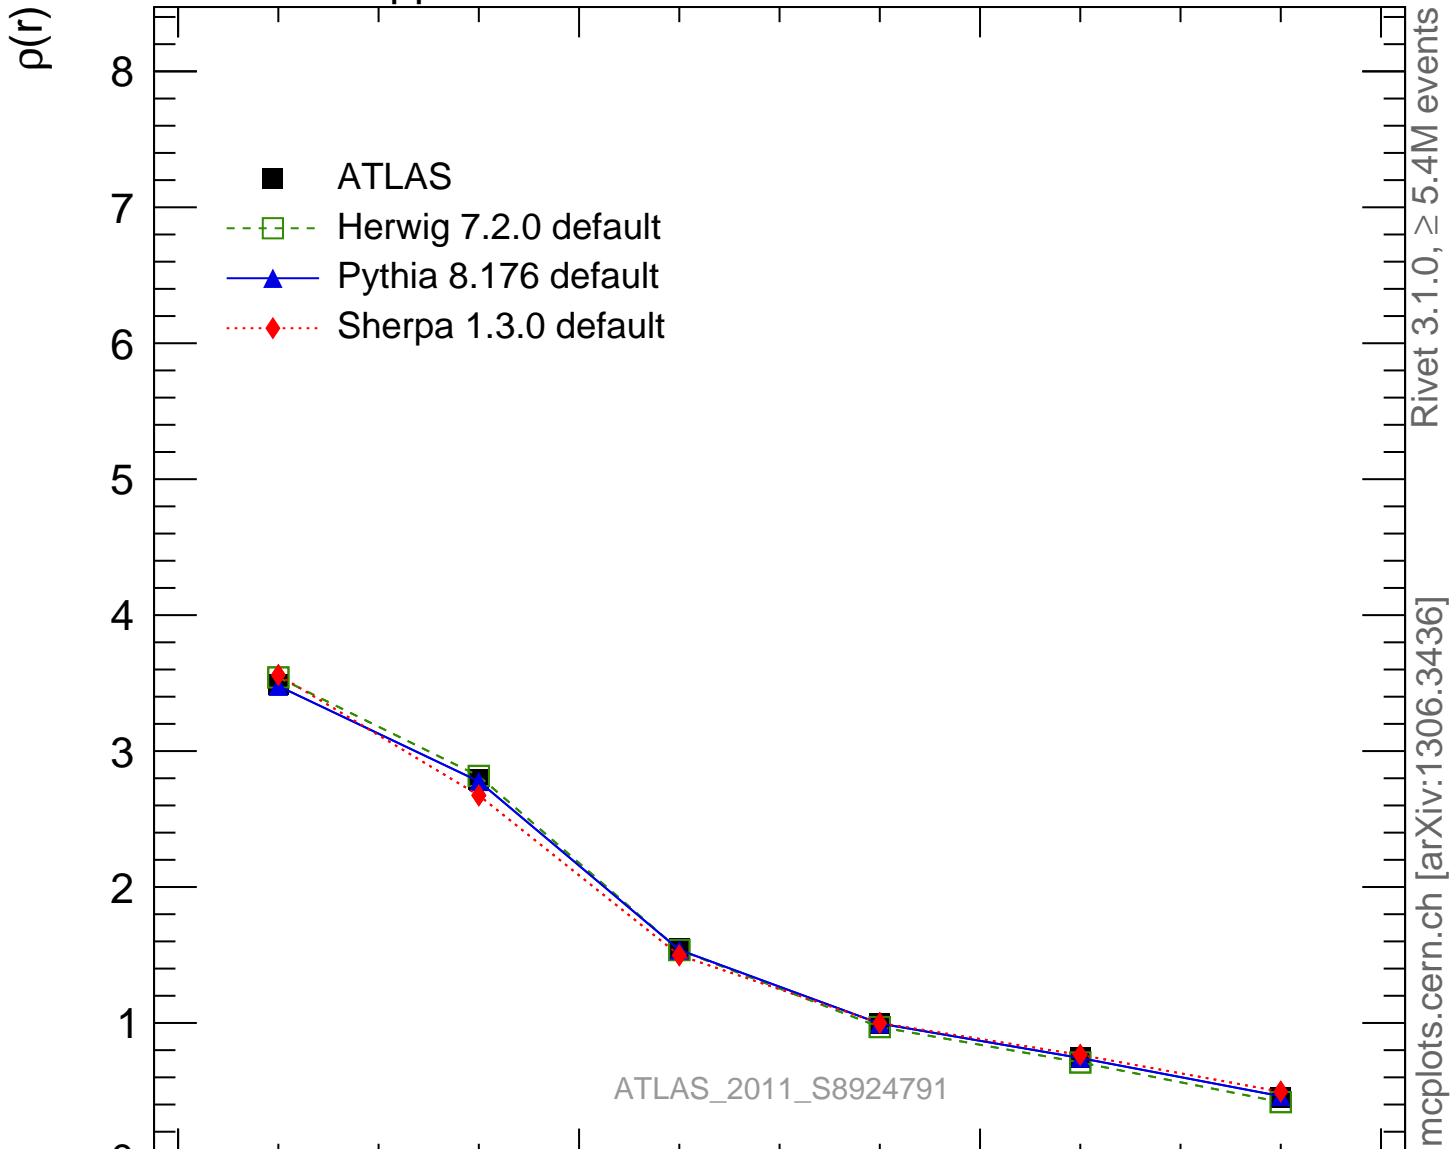

7000 GeV pp

Jets

Rivet 3.1.0, ≥ 5.4M events
mcplots.cern.ch [arXiv:1306.3436]