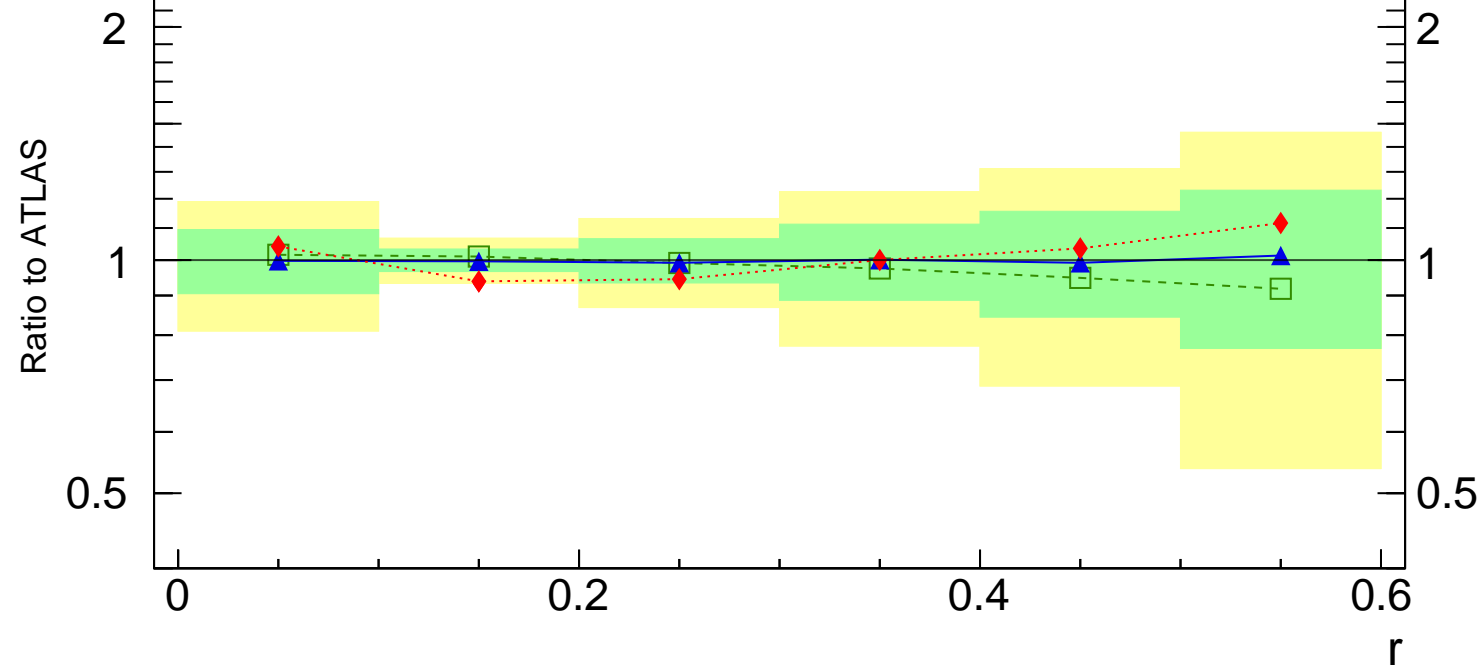

7000 GeV pp

Jets

ATLAS_2011_S8924791

Rivet 3.1.0, ≥ 5.4 M events
mcplots.cern.ch [arXiv:1306.3436]