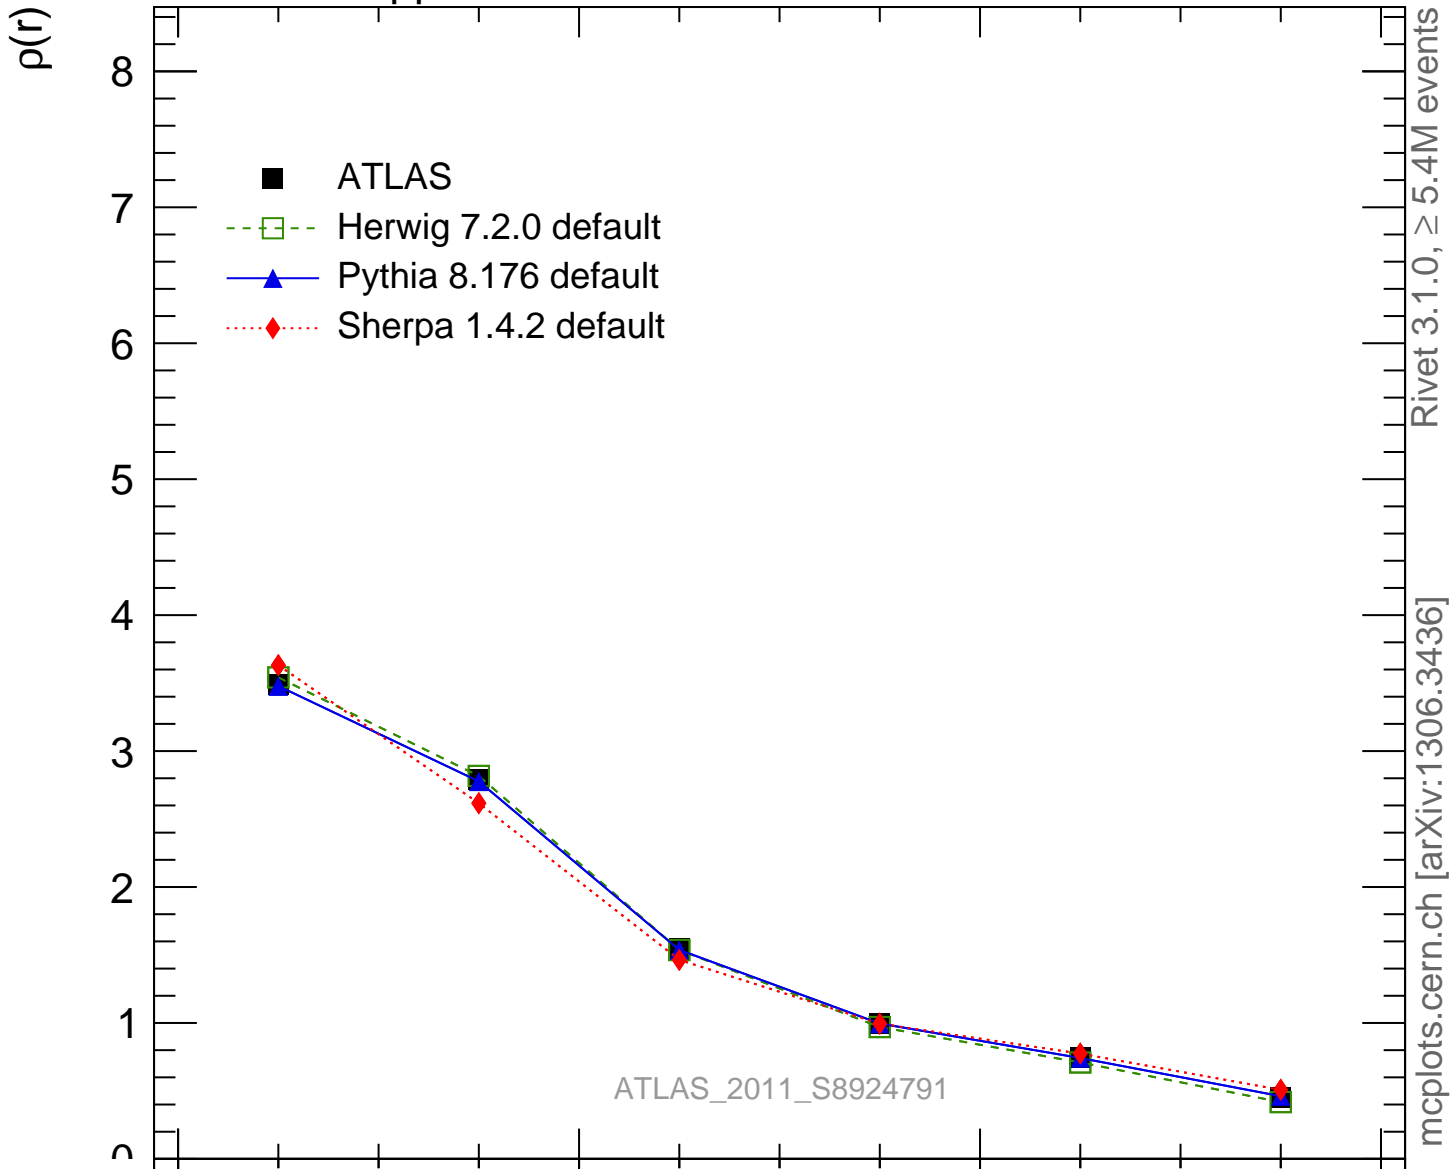

7000 GeV pp

Jets

ATLAS_2011_S8924791

Rivet 3.1.0, ≥ 5.4 M events
mcplots.cern.ch [arXiv:1306.3436]