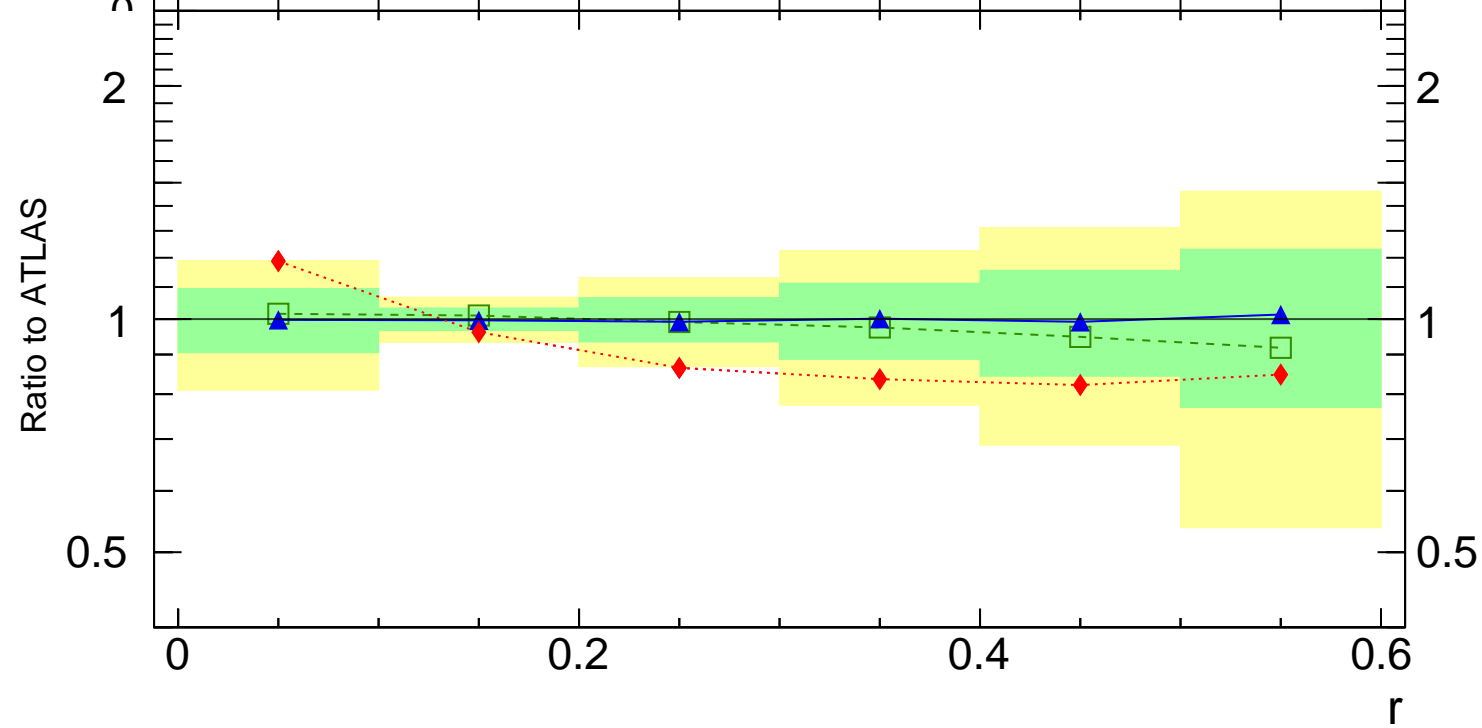

7000 GeV pp

Jets

Rivet 3.1.0, ≥ 5.4M events
mcplots.cern.ch [arXiv:1306.3436]