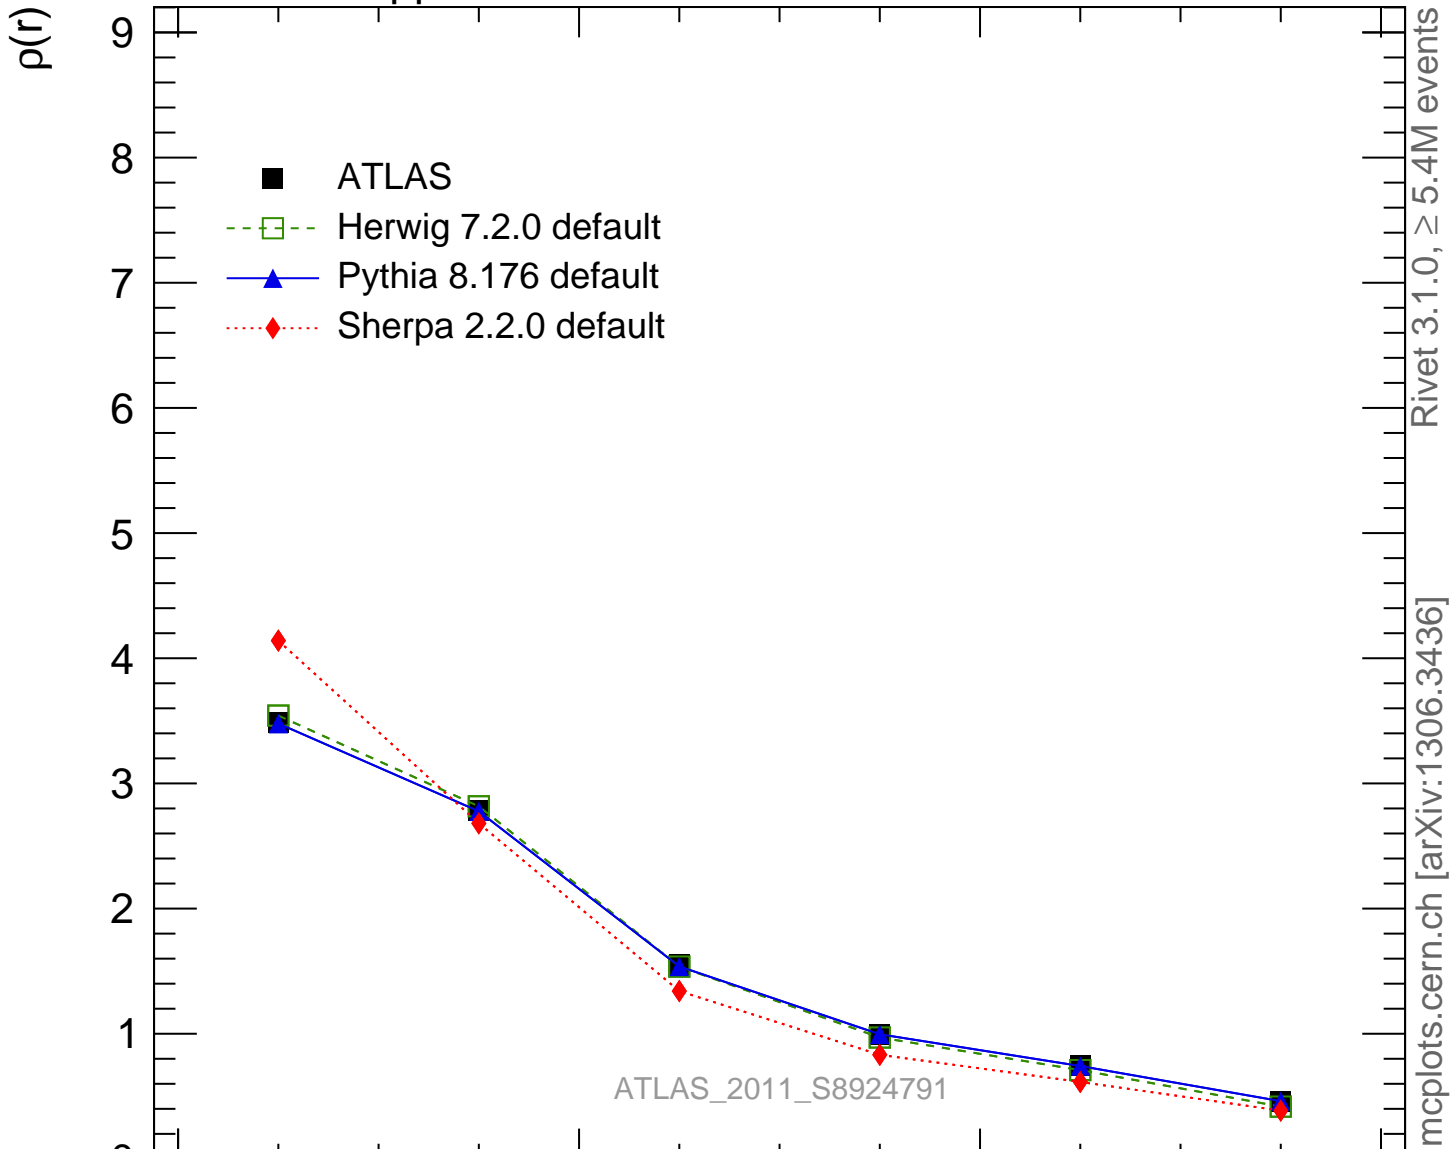

7000 GeV pp

Jets

Rivet 3.1.0, ≥ 5.4M events
mcplots.cern.ch [arXiv:1306.3436]