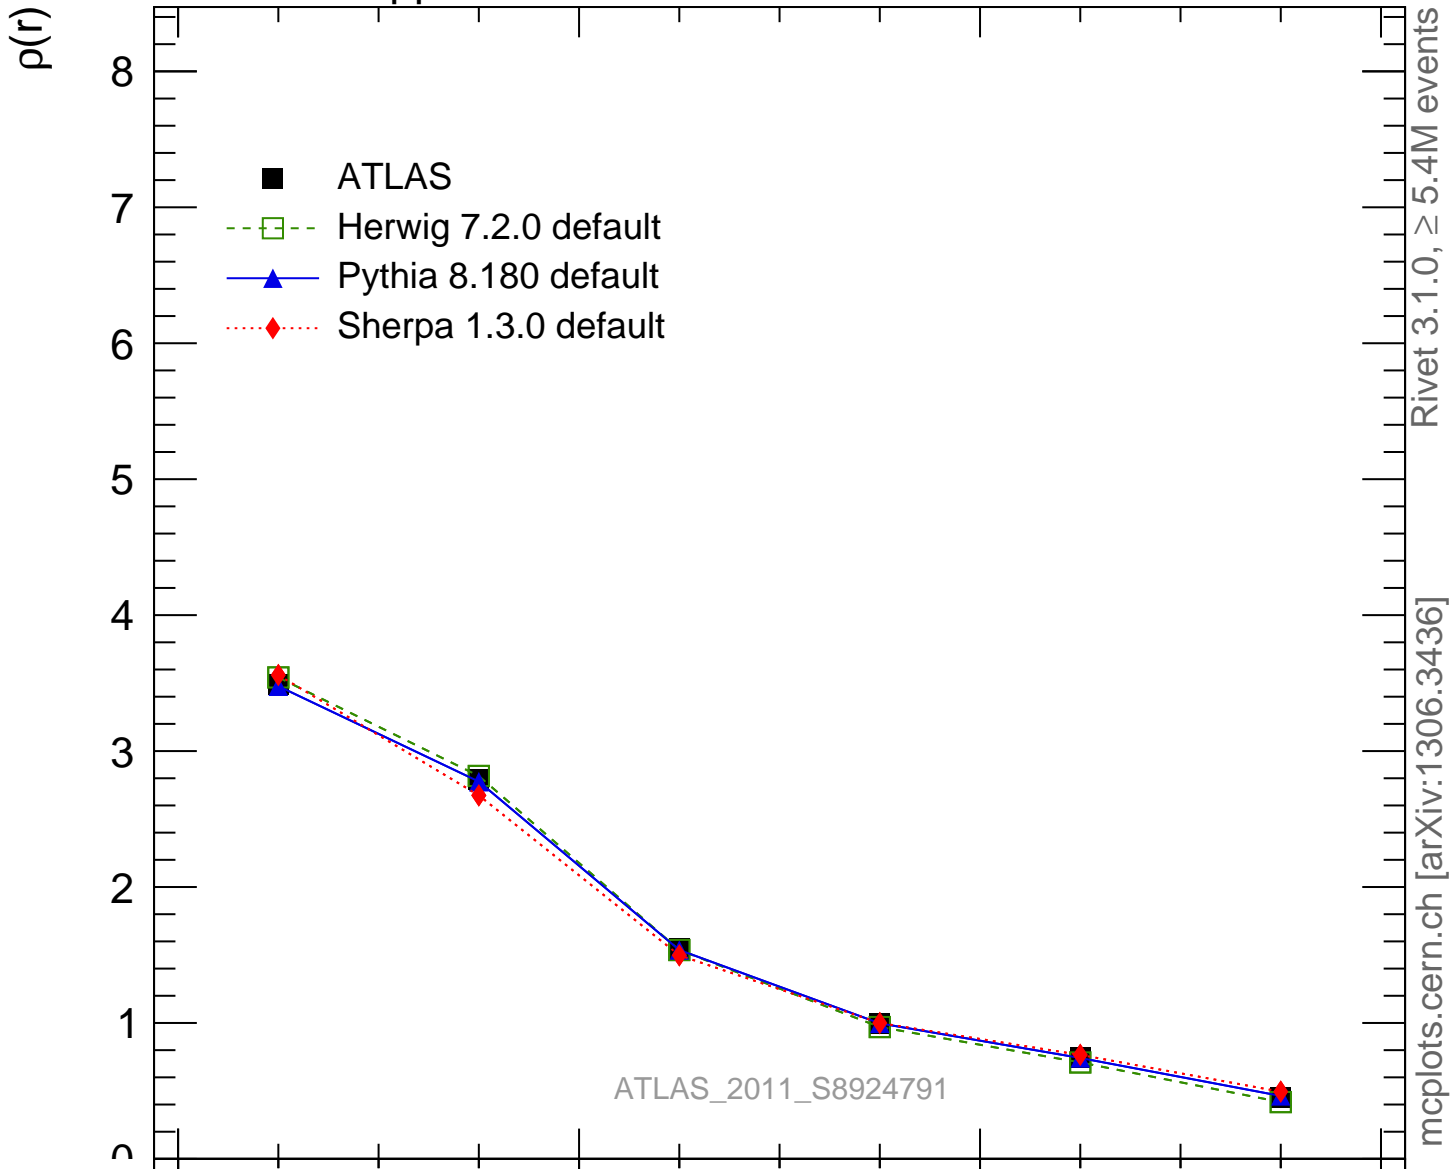

7000 GeV pp

Jets

Rivet 3.1.0, ≥ 5.4M events  
mcplots.cern.ch [arXiv:1306.3436]