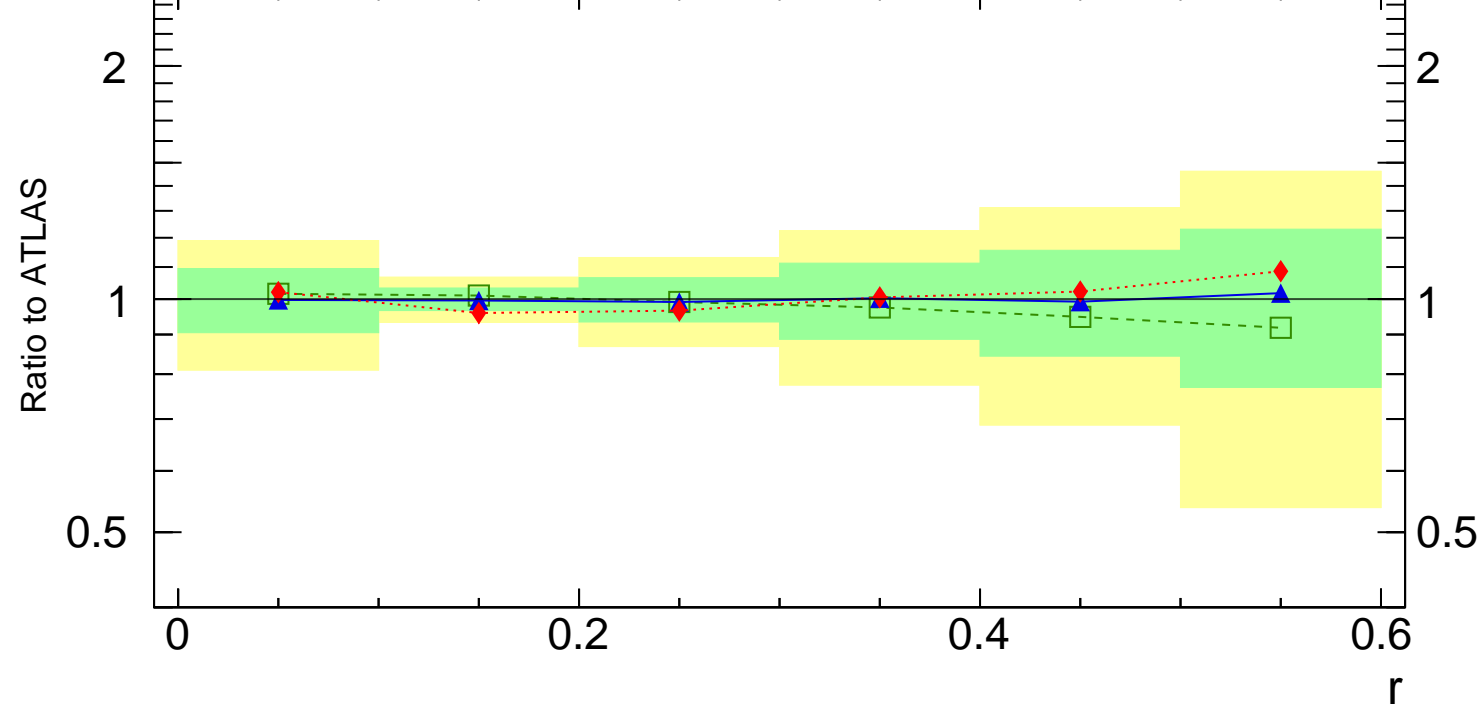

7000 GeV pp

Jets

Rivet 3.1.0, ≥ 5.4M events  
mcplots.cern.ch [arXiv:1306.3436]