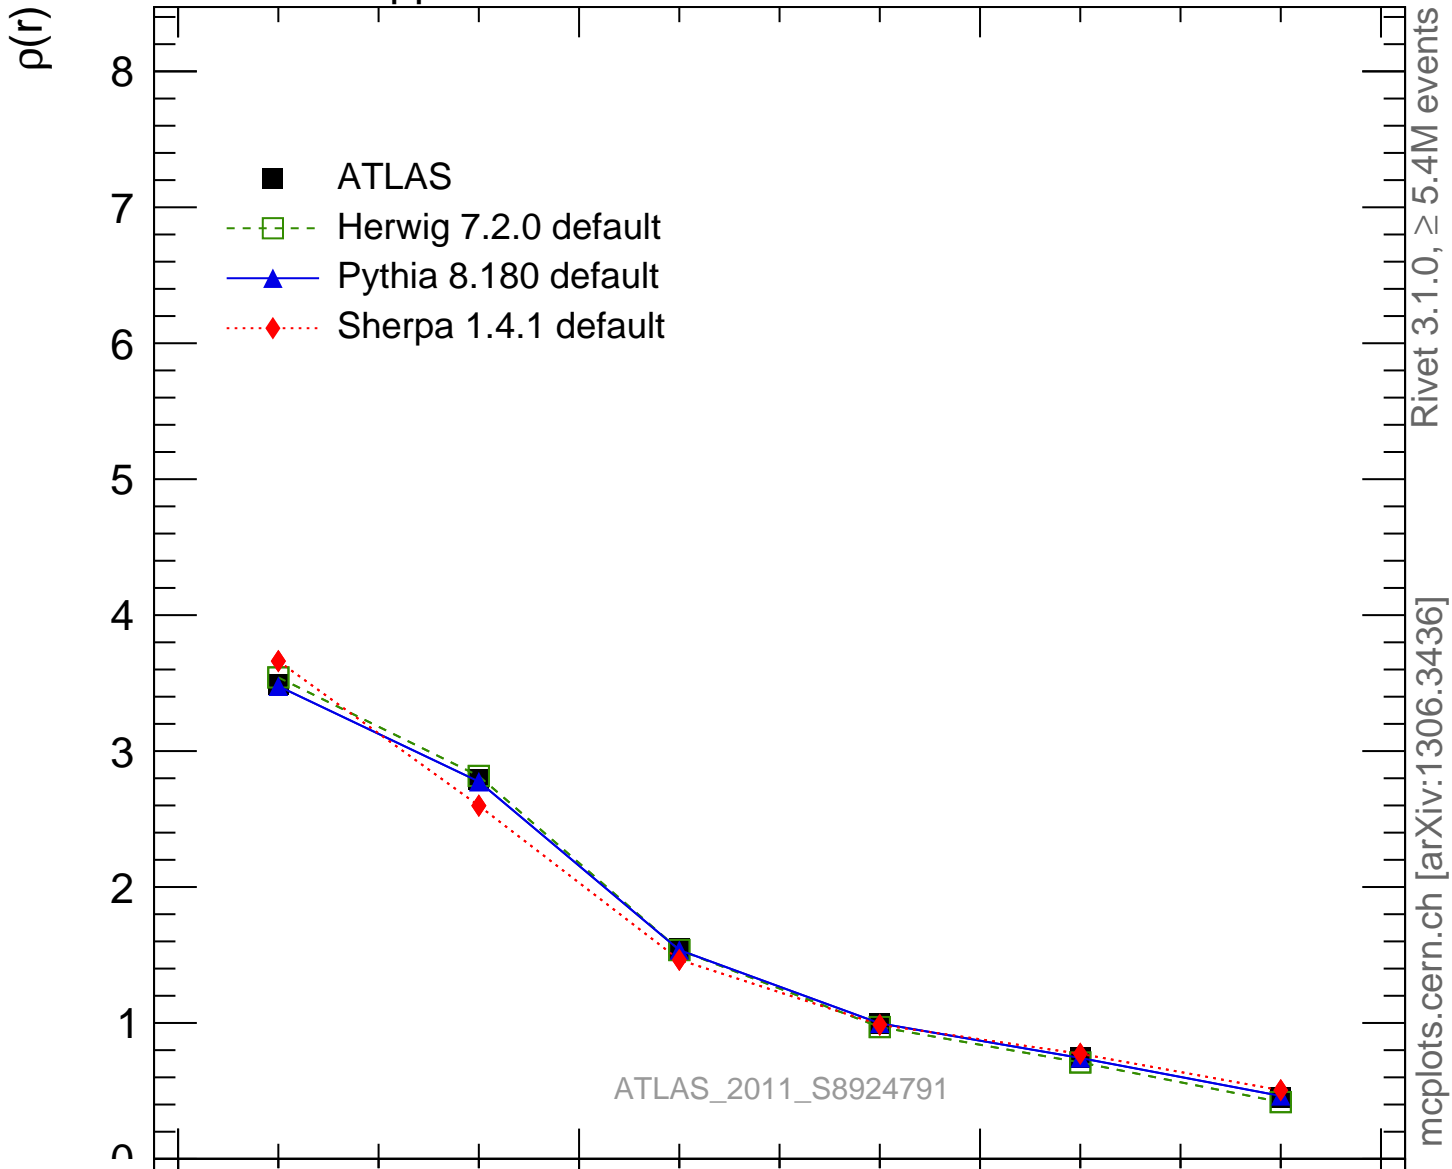

7000 GeV pp

Jets

Rivet 3.1.0, ≥ 5.4M events
mcplots.cern.ch [arXiv:1306.3436]