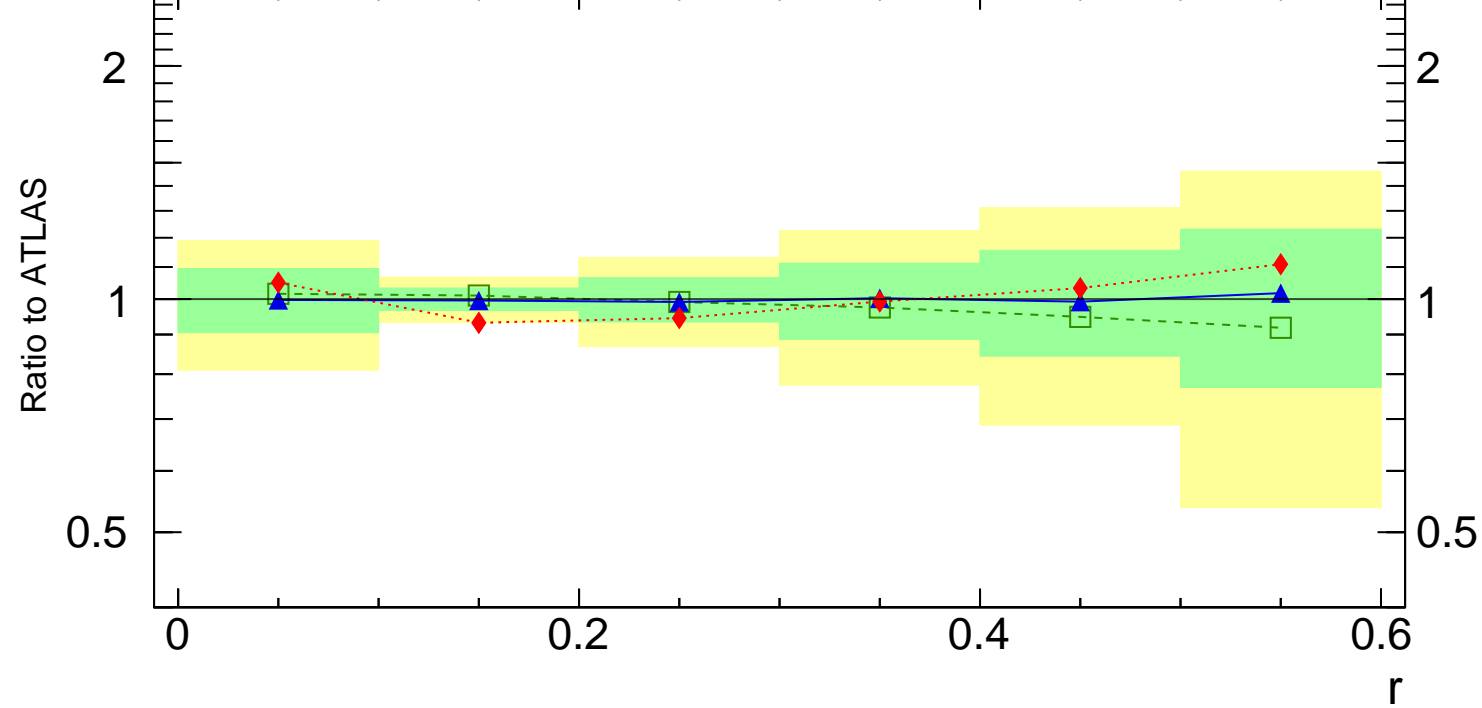

7000 GeV pp

Jets

Rivet 3.1.0, ≥ 5.4M events
mcplots.cern.ch [arXiv:1306.3436]